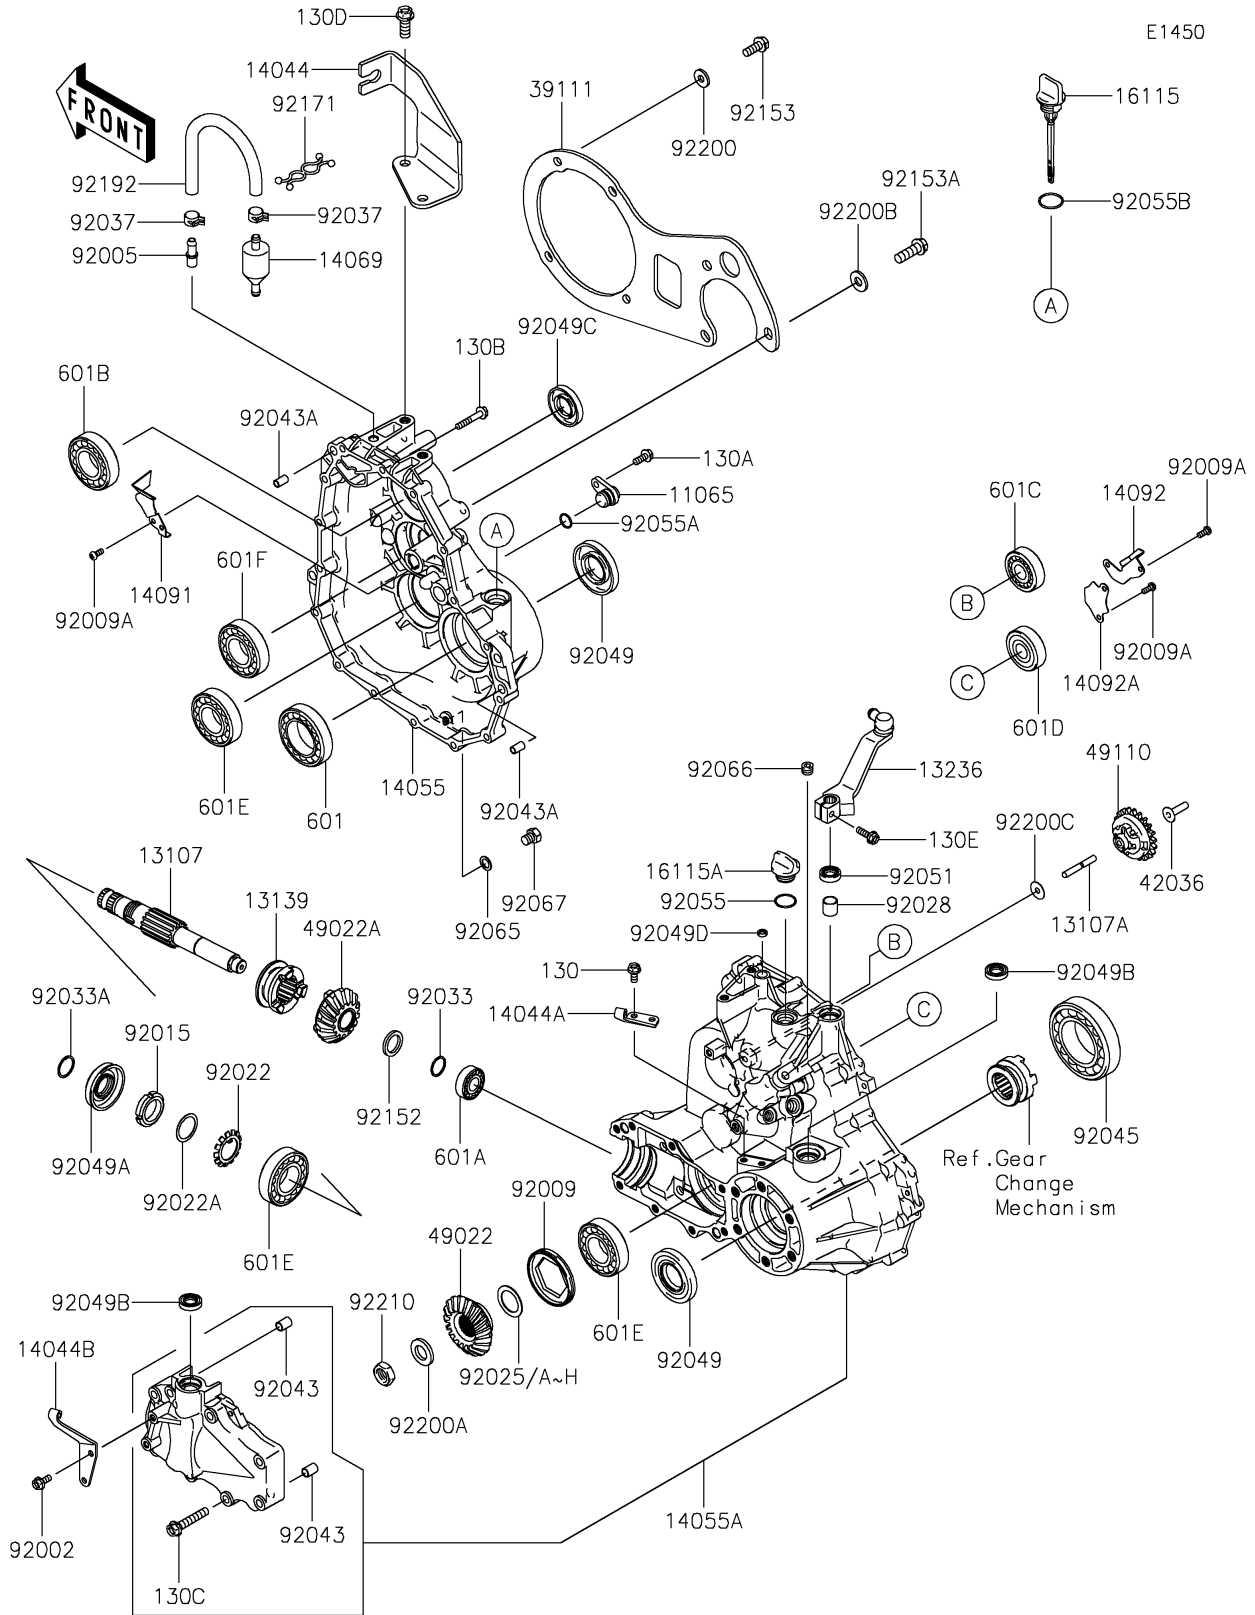

2019 MULE SX™ 4x4 FI

PARTS DIAGRAM

Gear Box

2019 MULE SX™ 4x4 FI

PARTS LIST

Gear Box

ITEM NAME

PART NUMBER

QUANTITY
