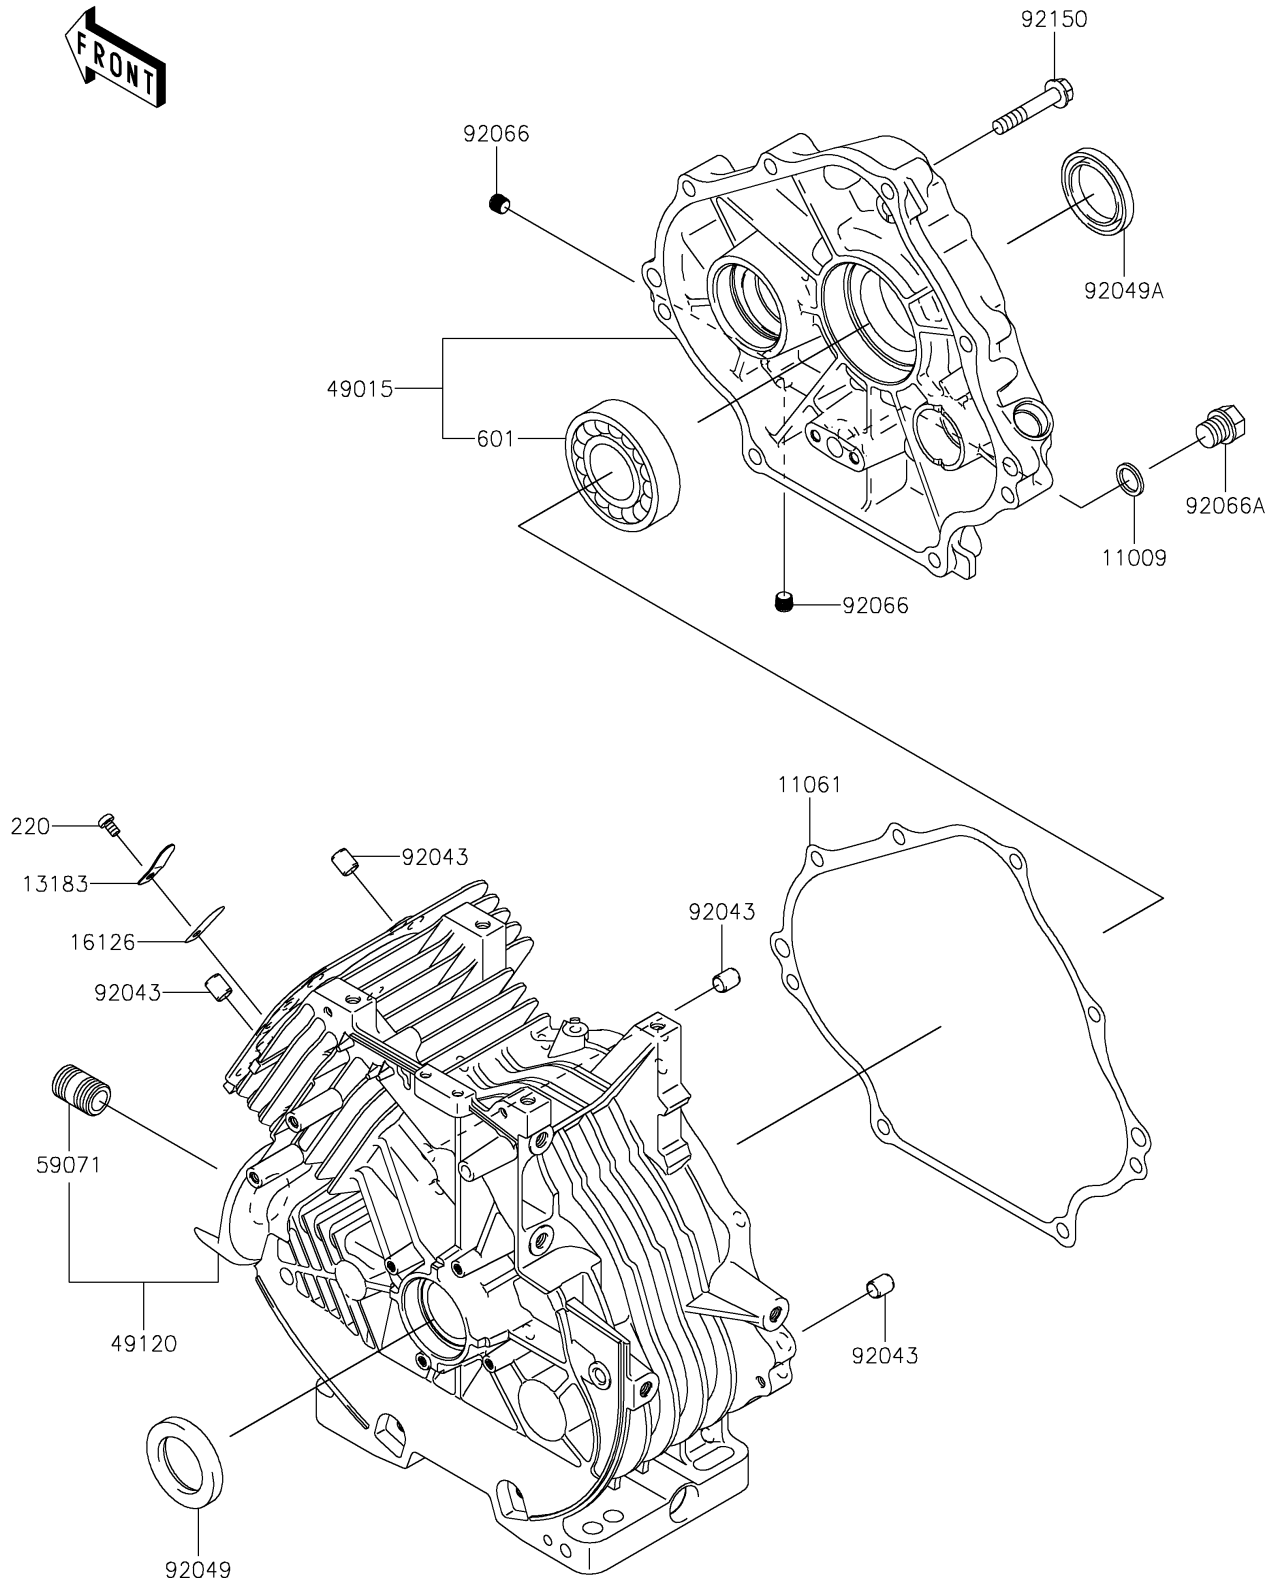

2019 MULE SX™ 4x4 FI

PARTS DIAGRAM

Crankcase

E1411

2019 MULE SX™ 4x4 FI

PARTS LIST

Crankcase

ITEM NAME

PART NUMBER

QUANTITY
