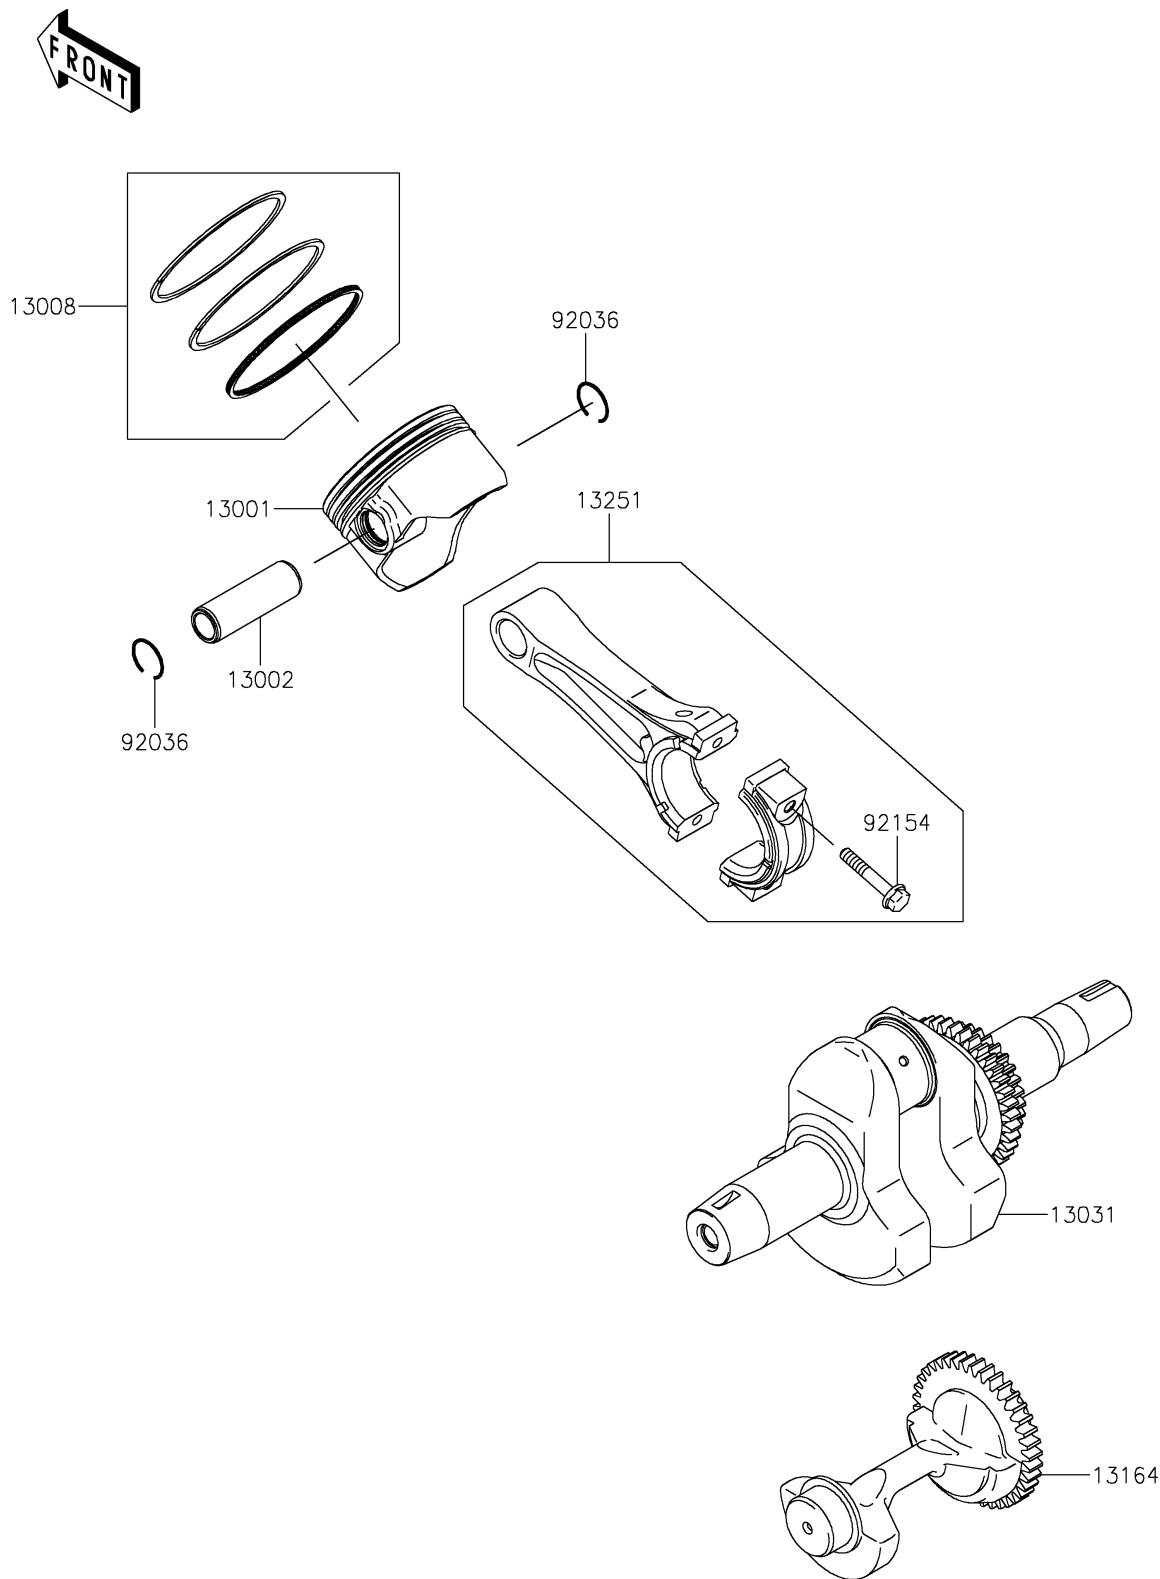

2019 MULE SX™ 4x4 FI

PARTS DIAGRAM Crankshaft/Piston(s)

E1320

2019 MULE SX™ 4x4 FI

PARTS LIST

Crankshaft/Piston(s)

ITEM NAME

PART NUMBER

QUANTITY
