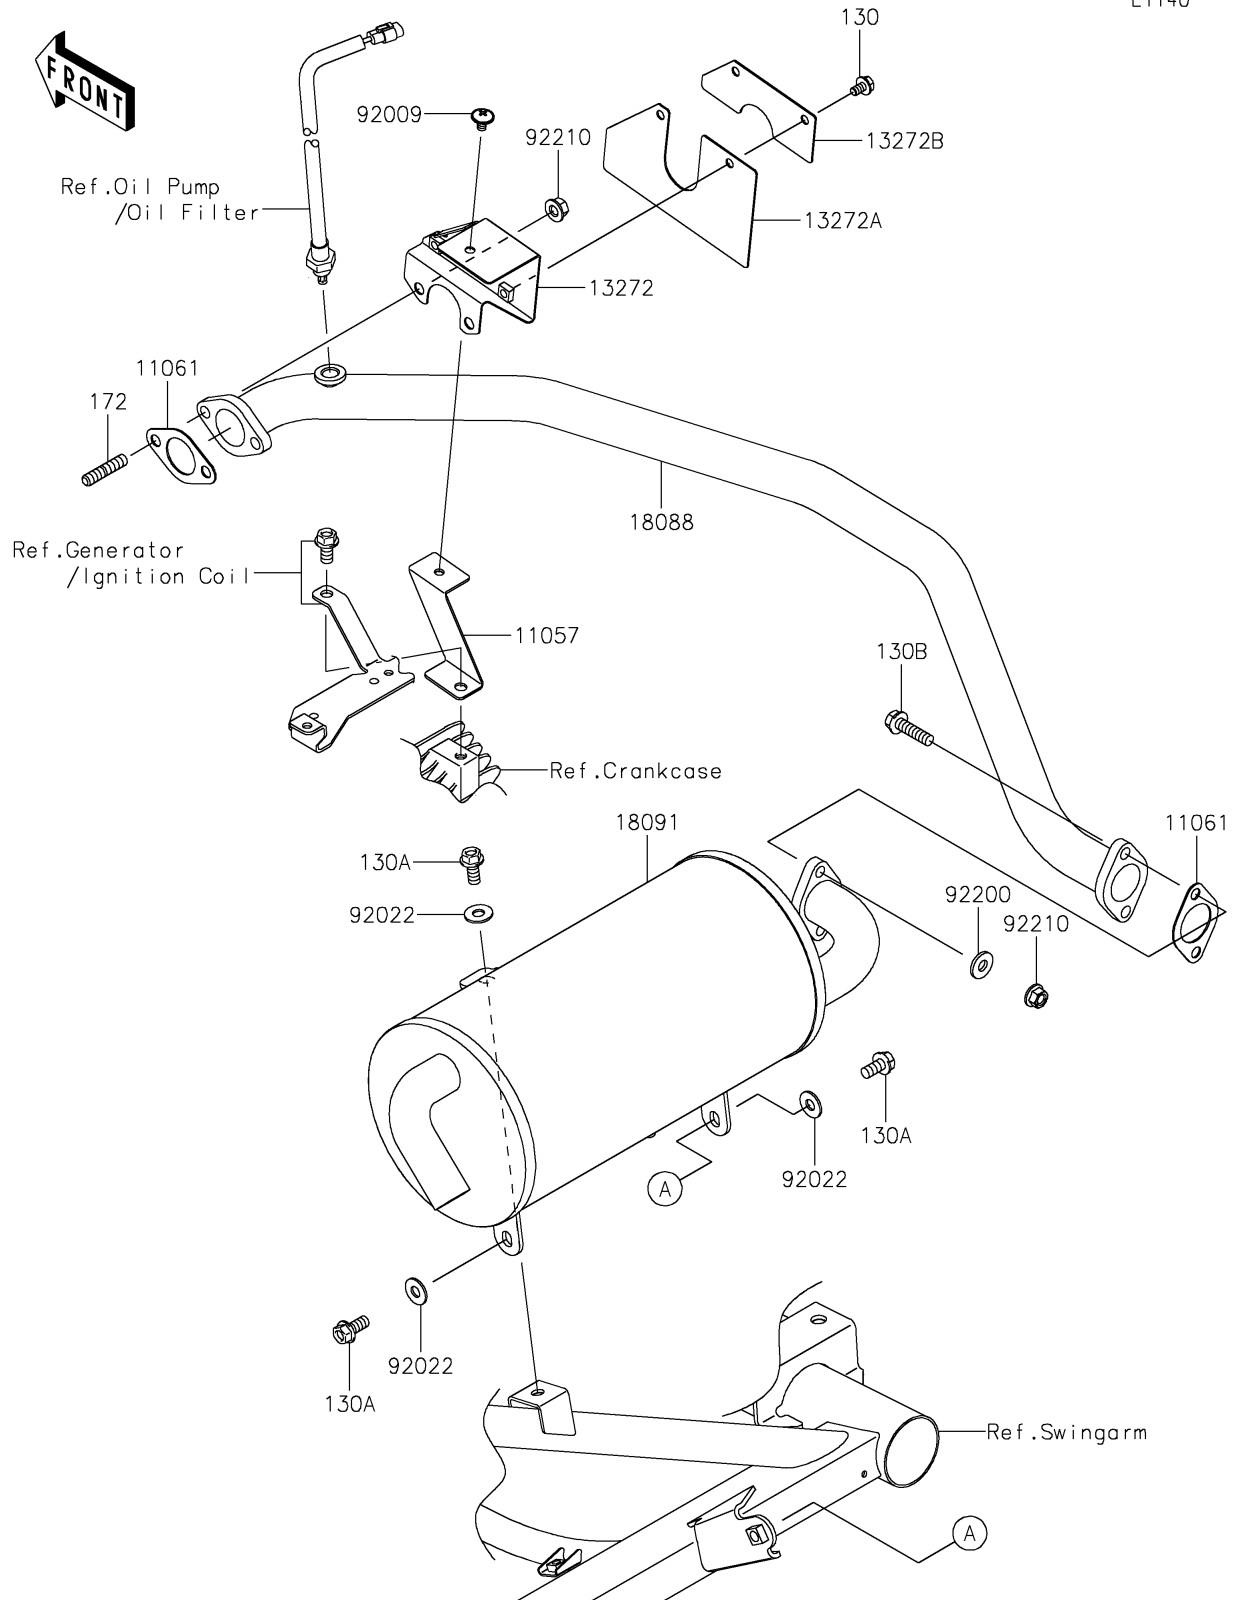

2019 MULE SX™ 4x4 FI

PARTS DIAGRAM

Muffler(s)

E1140

2019 MULE SX™ 4x4 FI

PARTS LIST

Muffler(s)

ITEM NAME

PART NUMBER

QUANTITY
