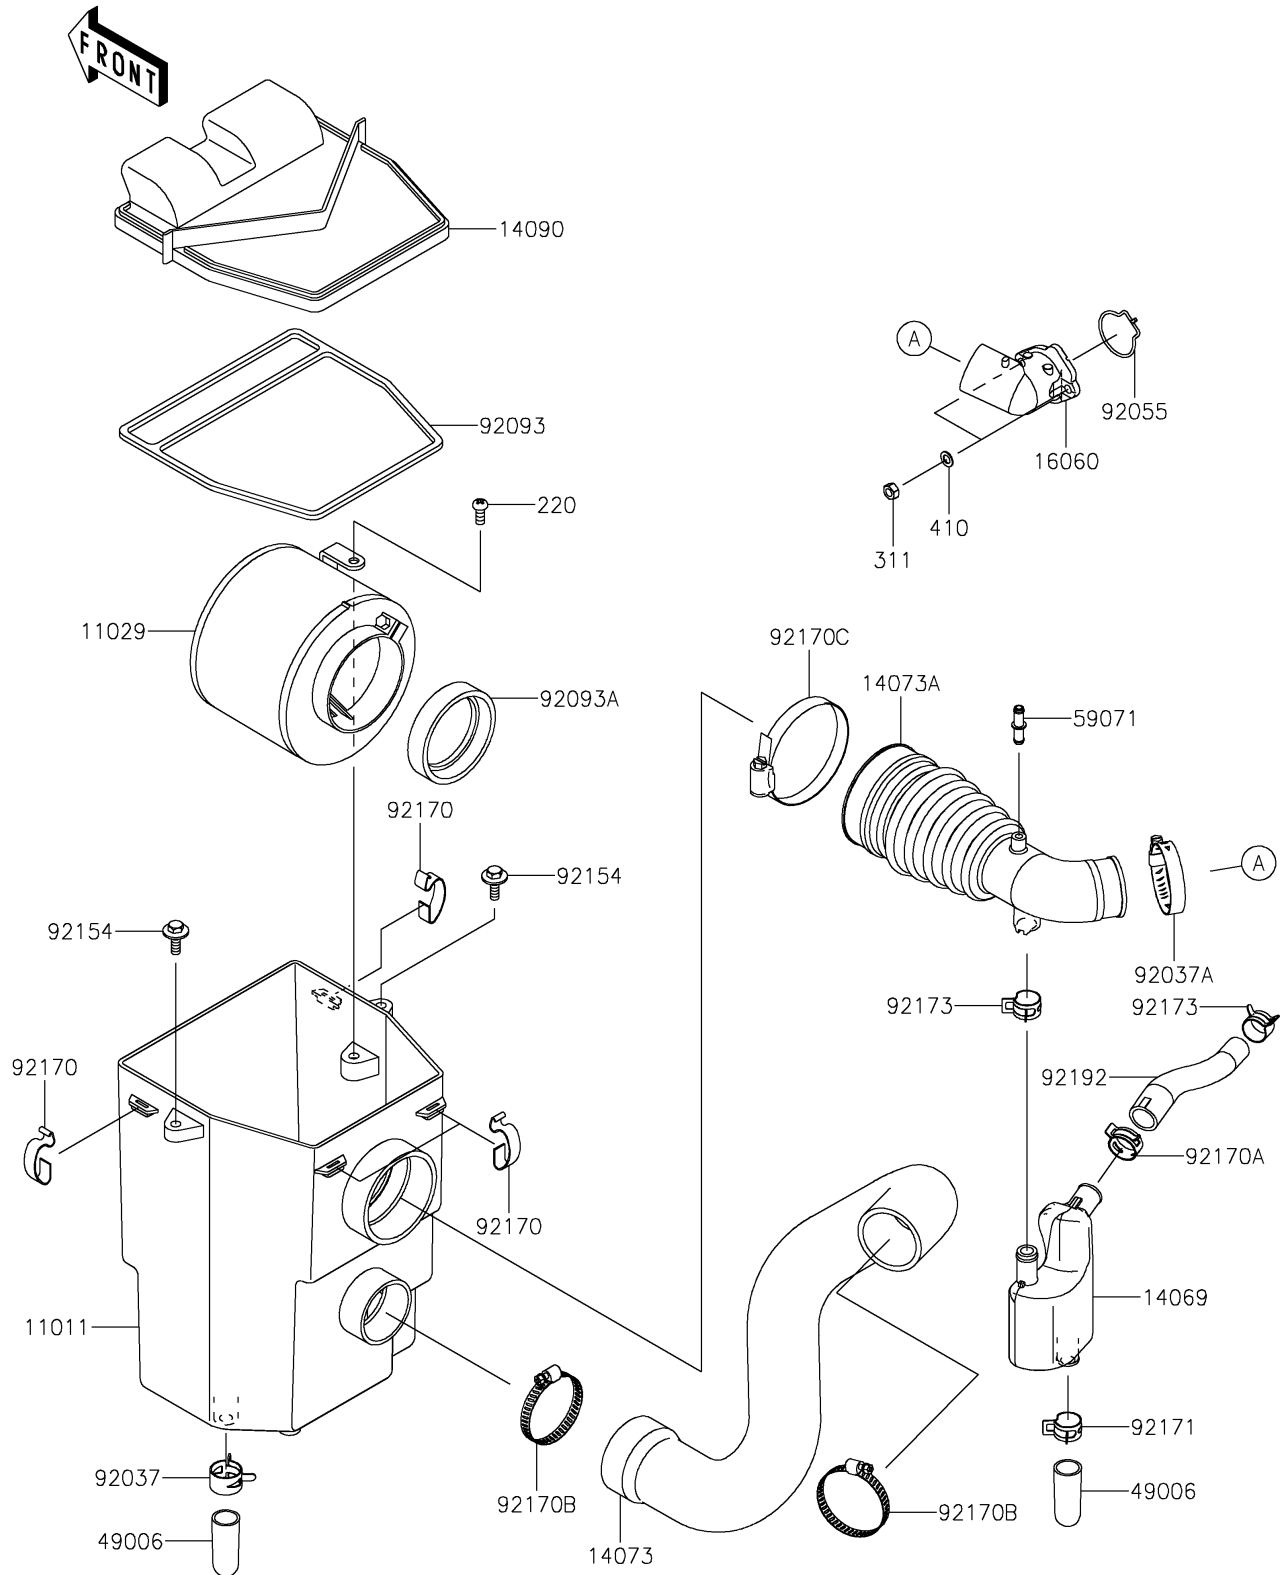

2020 MULE SX™ 4x4 FI

PARTS DIAGRAM

Air Cleaner

E1130

2020 MULE SX™ 4x4 FI

PARTS LIST

Air Cleaner

ITEM NAME

PART NUMBER

QUANTITY
