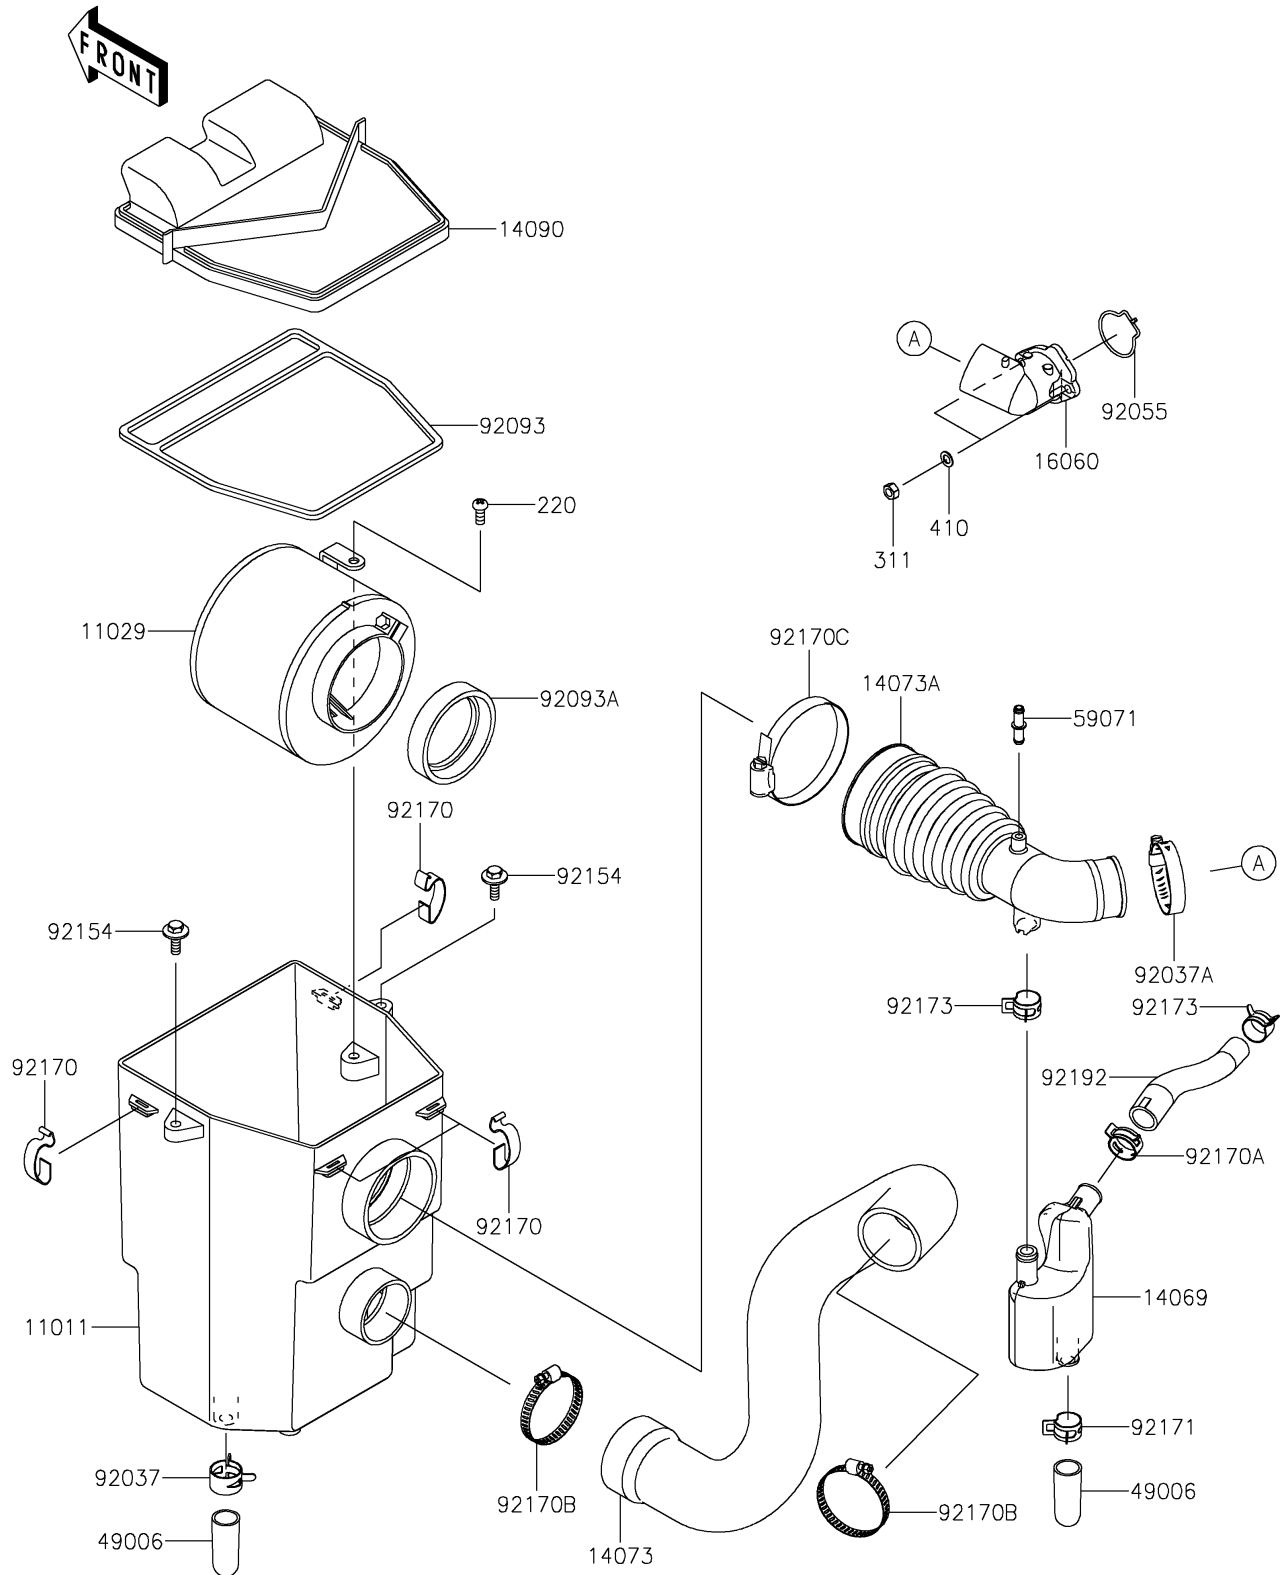

2019 MULE SX™ 4x4 FI

PARTS DIAGRAM

Air Cleaner

E1130

2019 MULE SX™ 4x4 FI

PARTS LIST

Air Cleaner

ITEM NAME

PART NUMBER

QUANTITY
