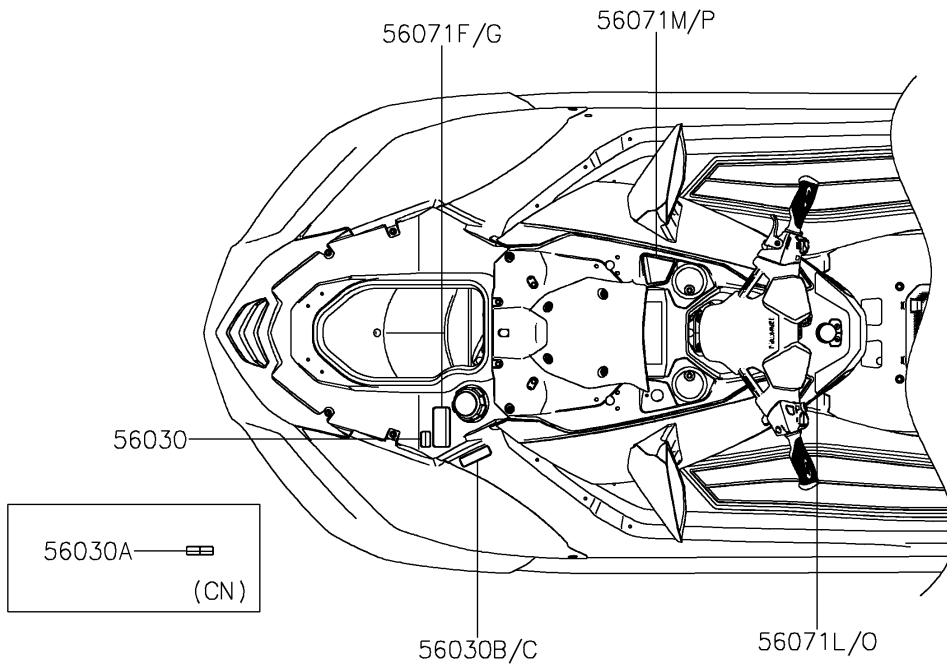

2024 JET SKI® ULTRA® 310X

PARTS DIAGRAM

Labels

F3183

2024 JET SKI® ULTRA® 310X

PARTS LIST

Labels

ITEM NAME	PART NUMBER	QUANTITY
-----------	-------------	----------
