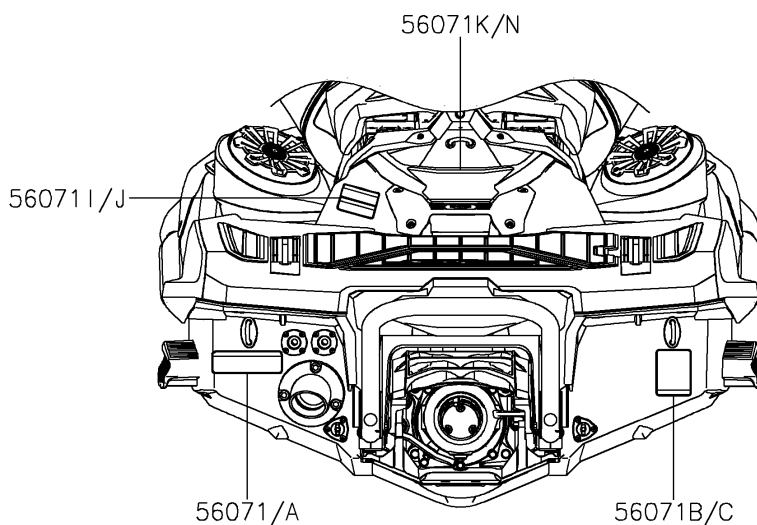

2024 JET SKI® ULTRA® 310X

PARTS DIAGRAM

Labels

F3183

2024 JET SKI® ULTRA® 310X

PARTS LIST

Labels

ITEM NAME	PART NUMBER	QUANTITY
-----------	-------------	----------
