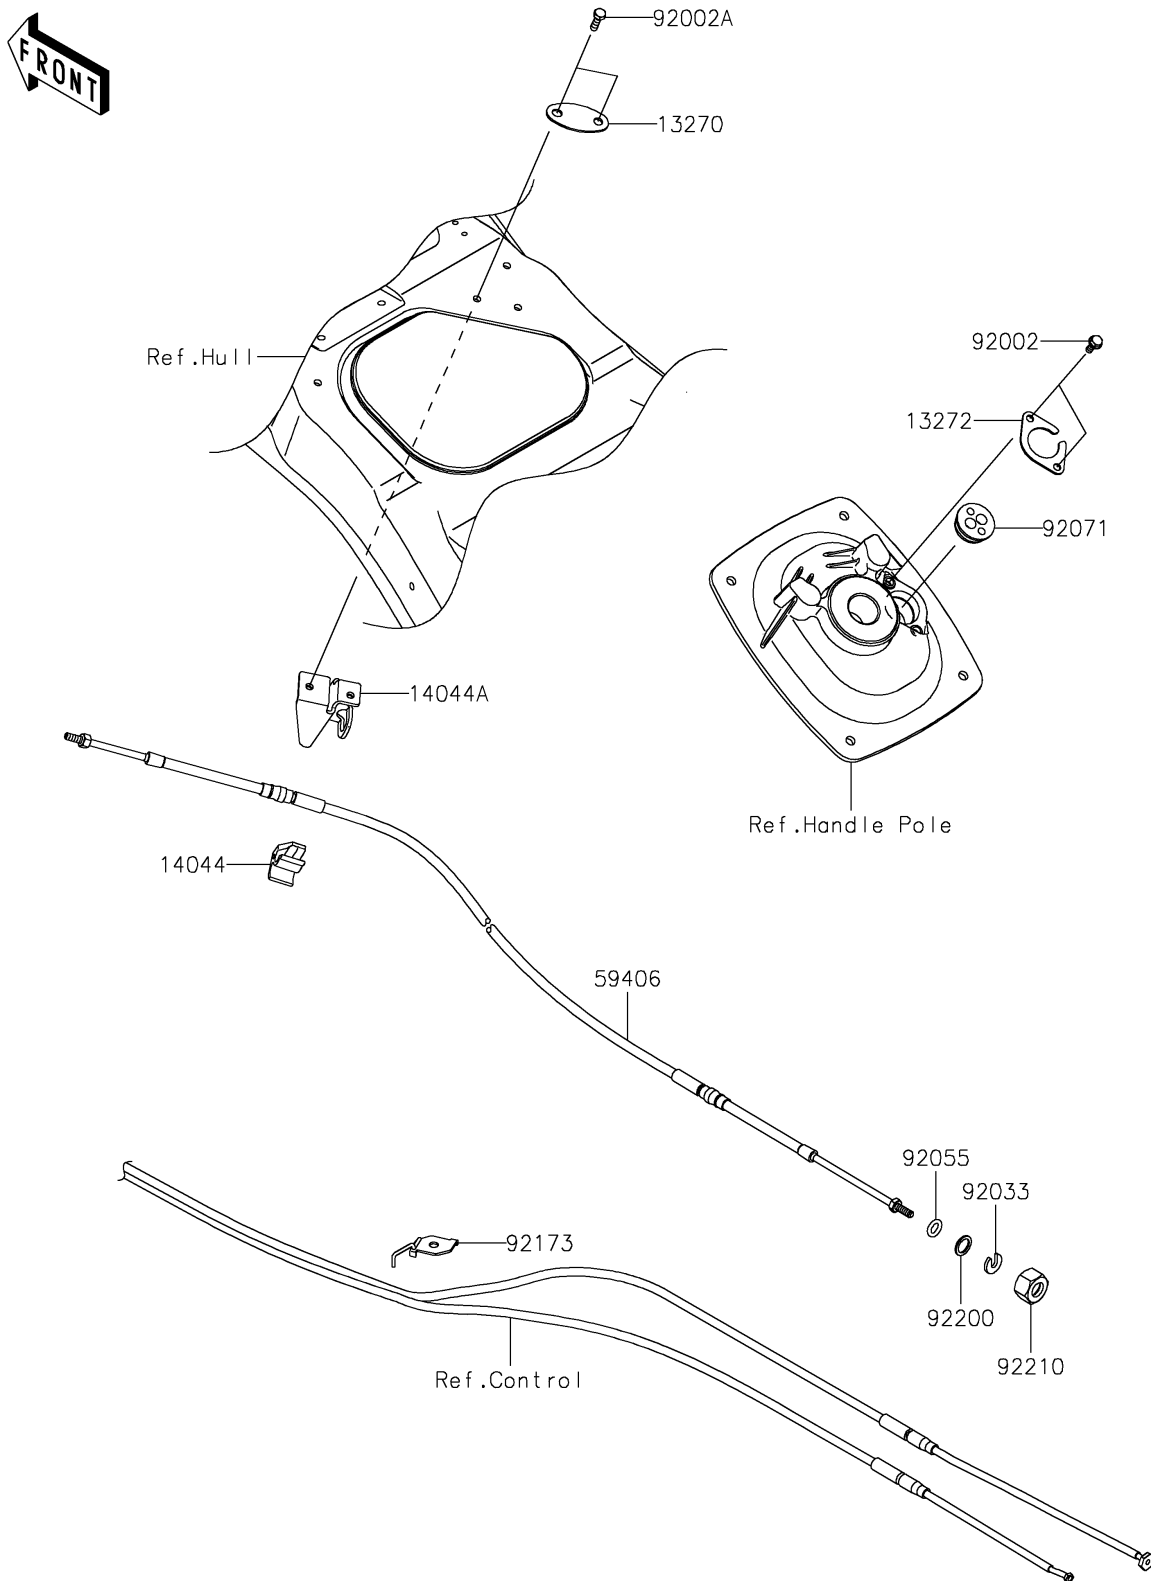

2024 JET SKI® ULTRA® 310X

PARTS DIAGRAM

Cables

F3175

2024 JET SKI® ULTRA® 310X

PARTS LIST

Cables

ITEM NAME

PART NUMBER

QUANTITY
