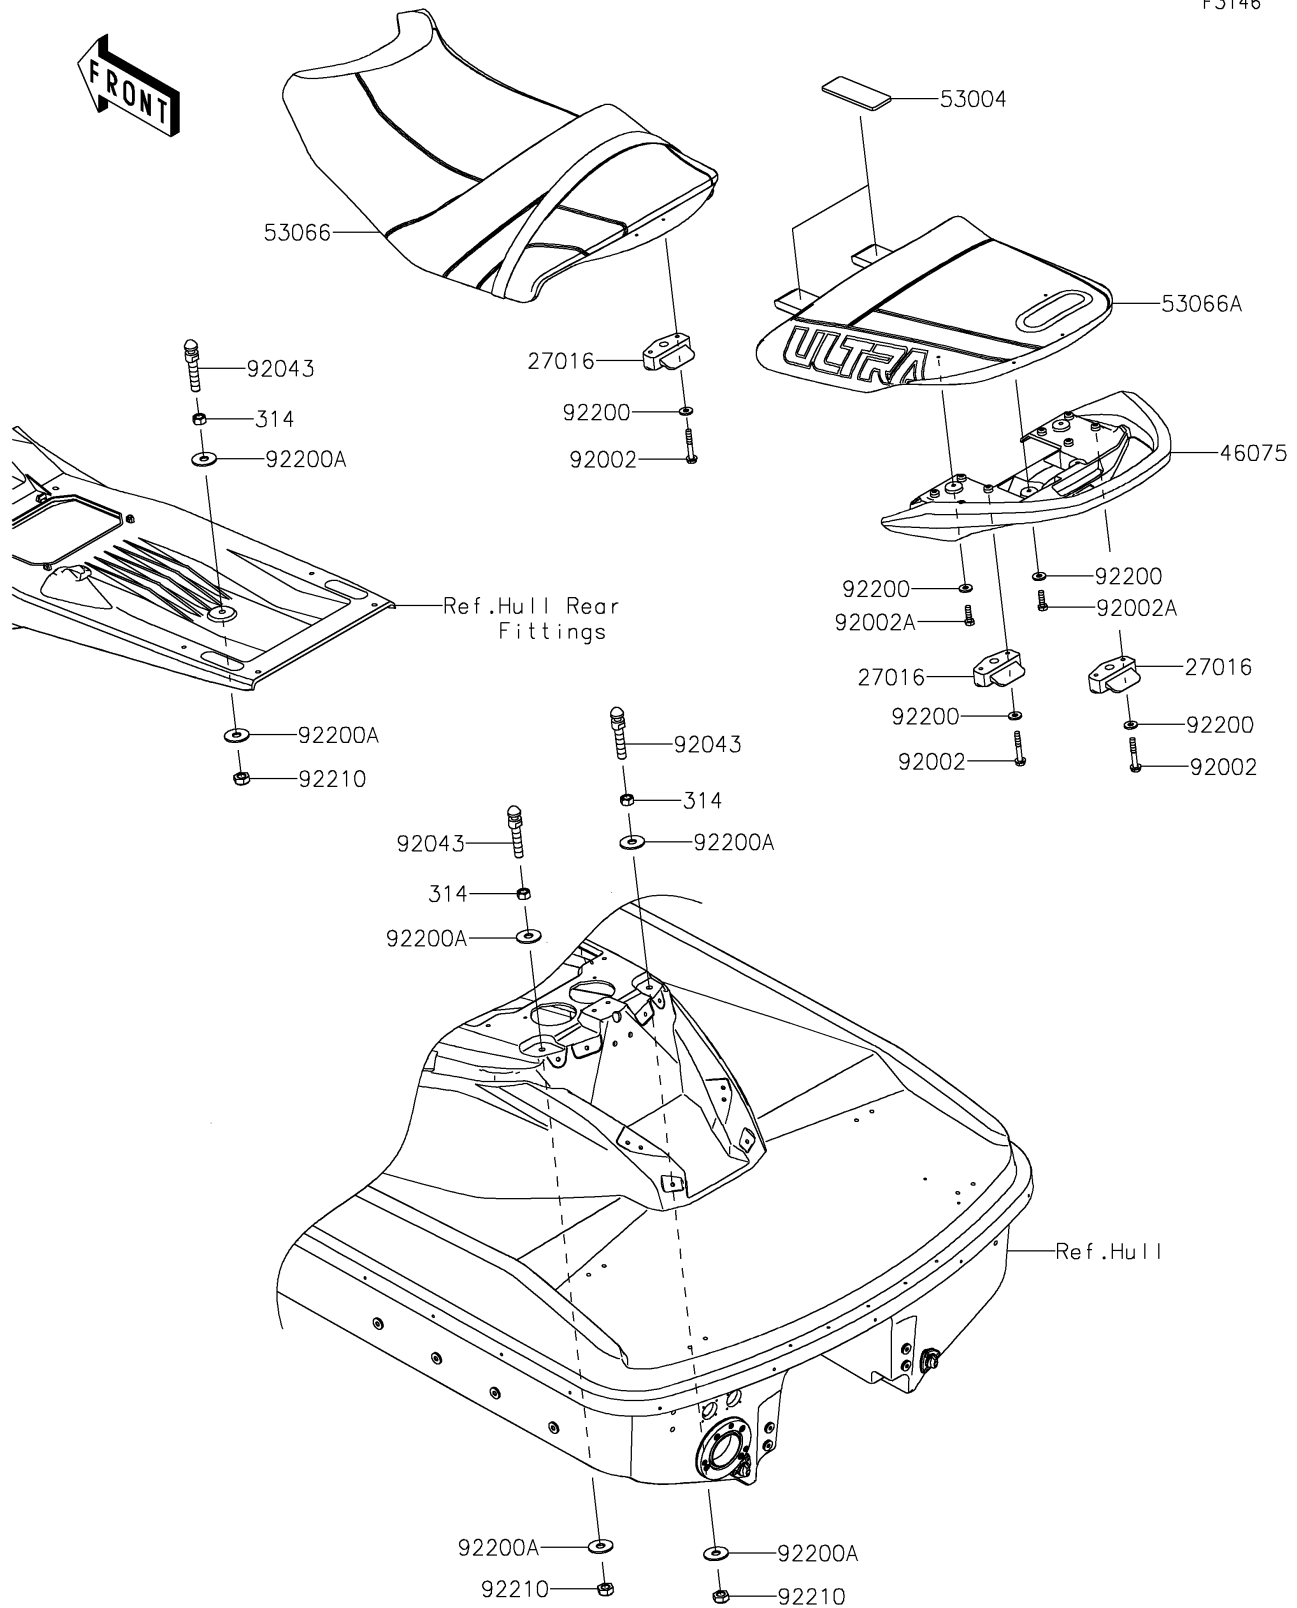

2024 JET SKI® ULTRA® 310X

PARTS DIAGRAM

Seat

F3146

2024 JET SKI® ULTRA® 310X

PARTS LIST

Seat

ITEM NAME	PART NUMBER	QUANTITY
-----------	-------------	----------
