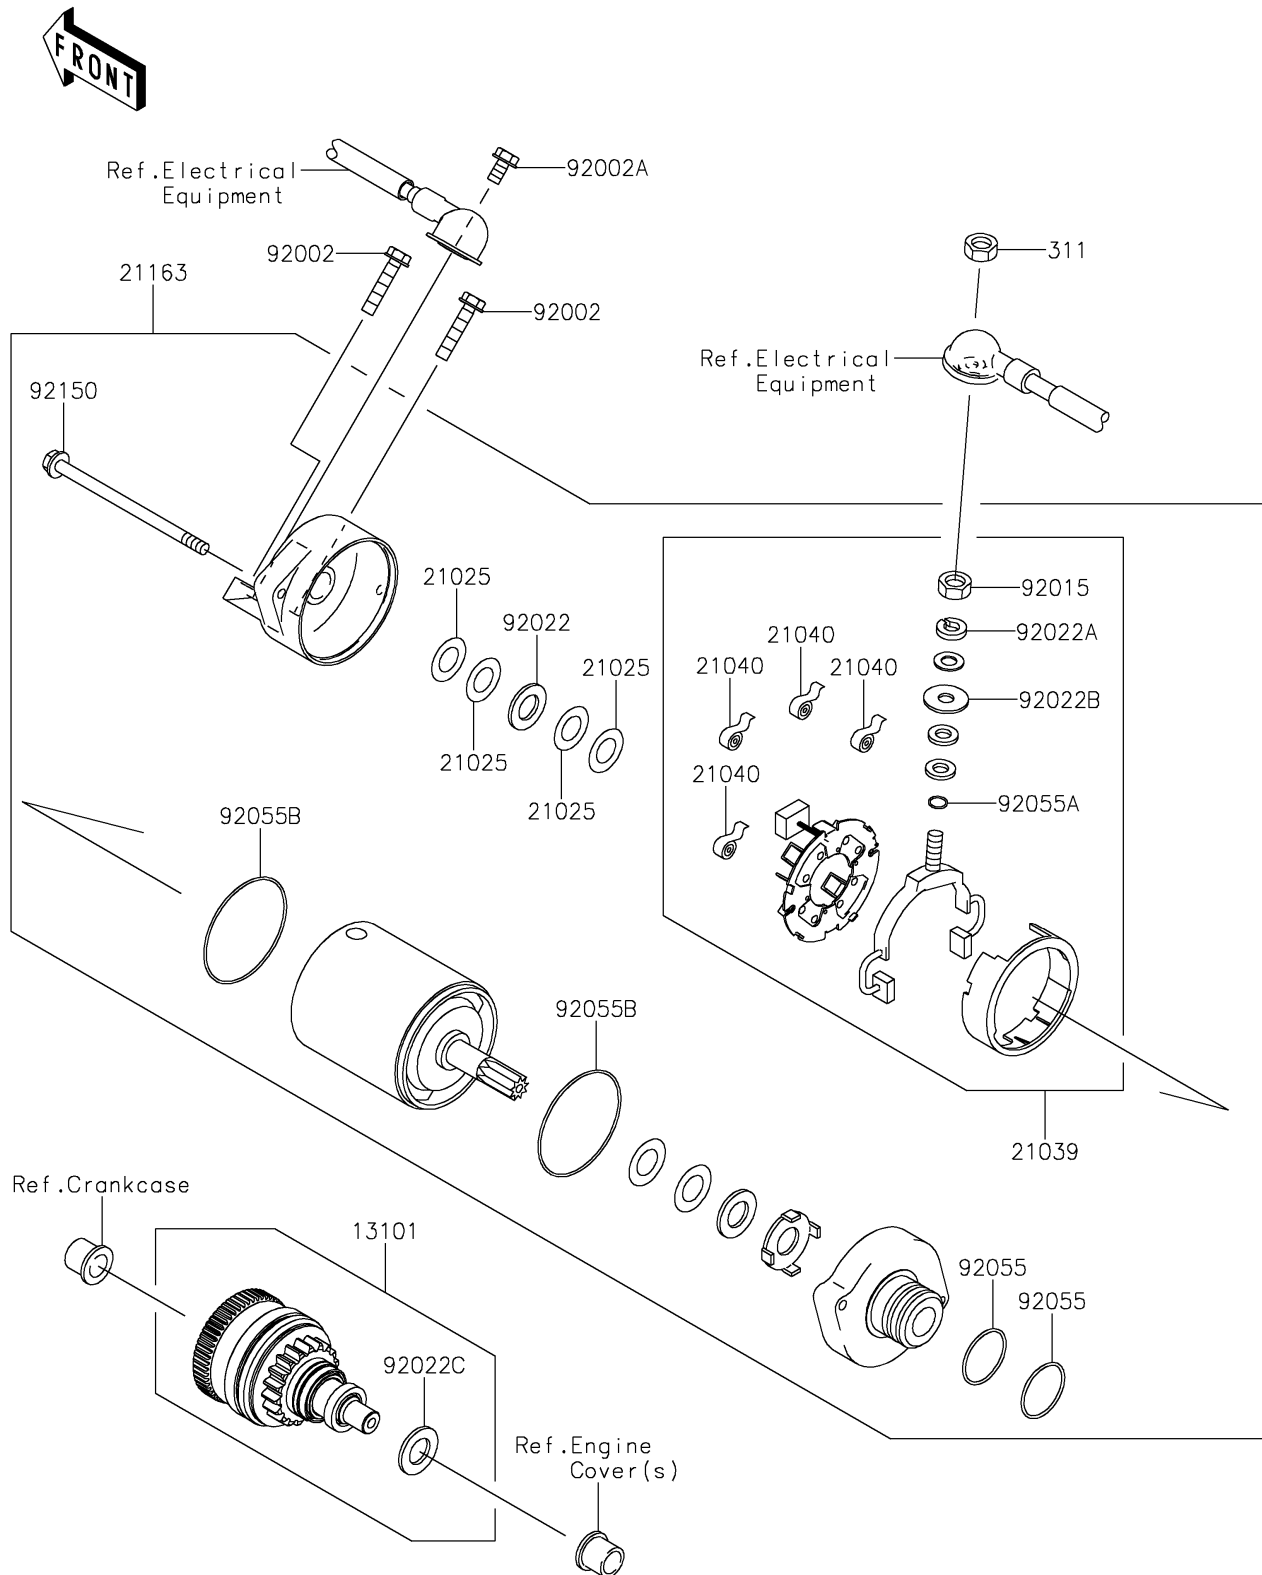

2024 JET SKI® ULTRA® 310X

PARTS DIAGRAM

Starter Motor

E1840

2024 JET SKI® ULTRA® 310X

PARTS LIST

Starter Motor

ITEM NAME

PART NUMBER

QUANTITY
