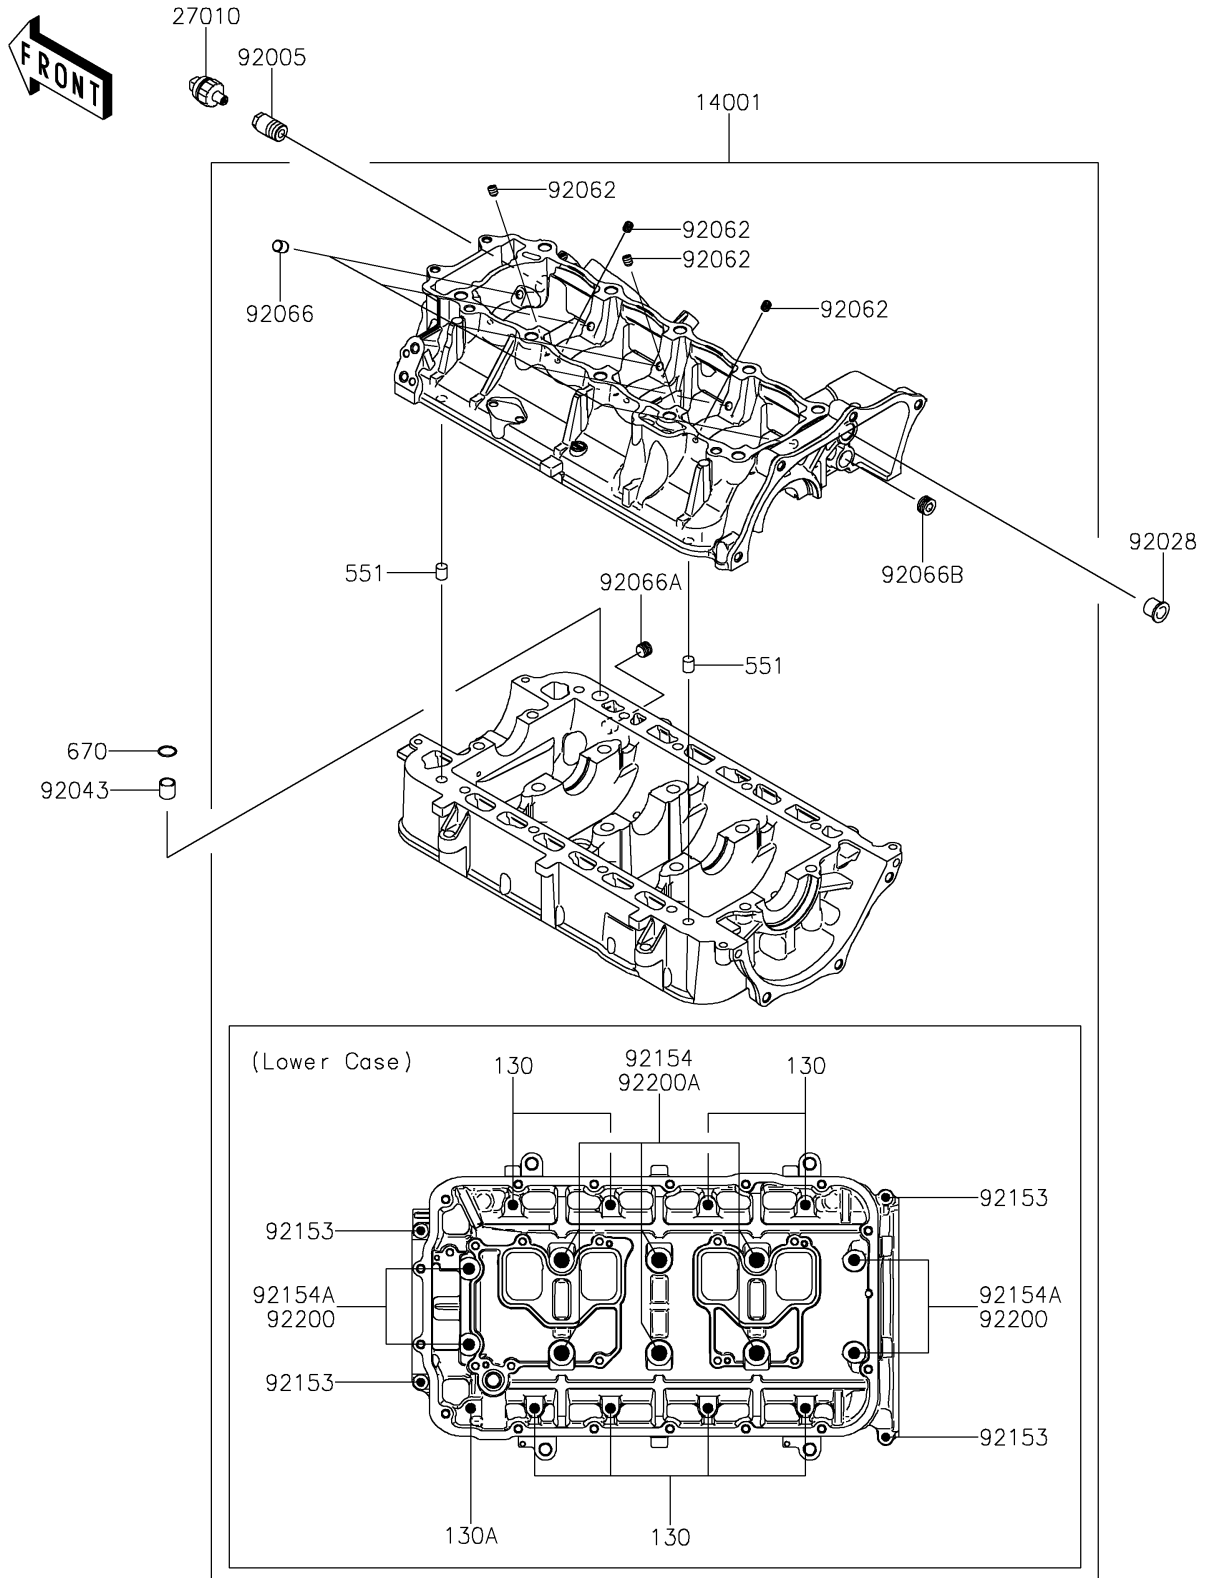

2024 JET SKI® ULTRA® 310X

PARTS DIAGRAM

Crankcase

E1411

2024 JET SKI® ULTRA® 310X

PARTS LIST

Crankcase

ITEM NAME

PART NUMBER

QUANTITY
