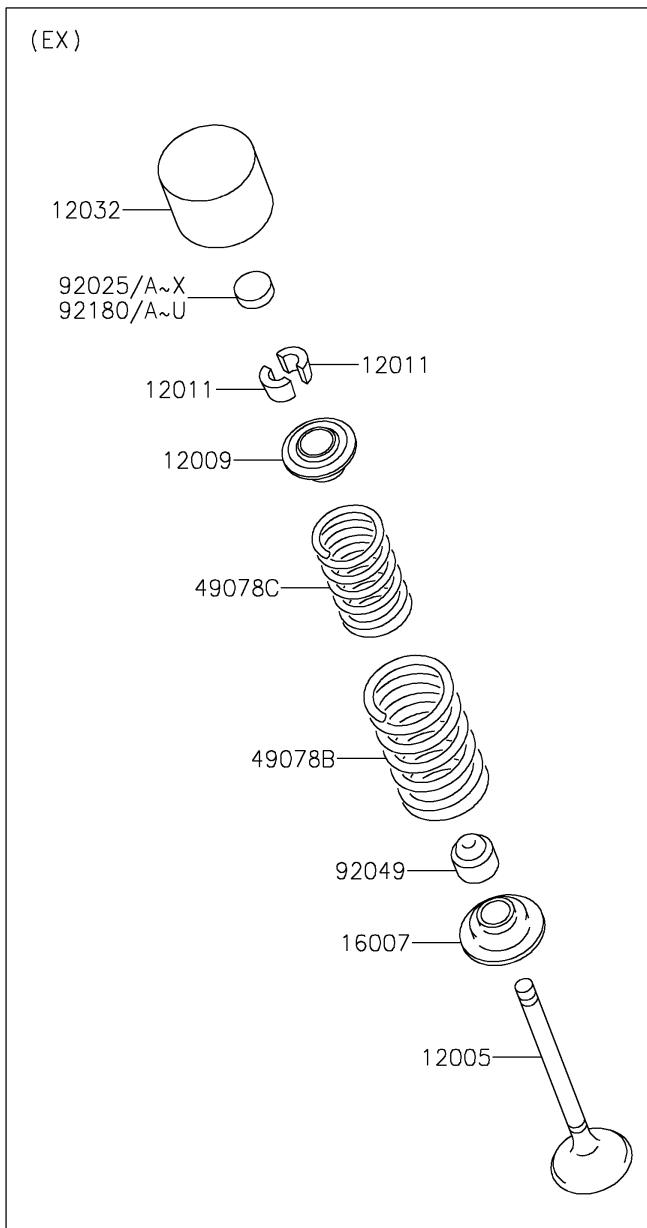

2024 JET SKI® ULTRA® 310X

PARTS DIAGRAM

Valve(s)

E1210

2024 JET SKI® ULTRA® 310X

PARTS LIST

Valve(s)

ITEM NAME

PART NUMBER

QUANTITY
