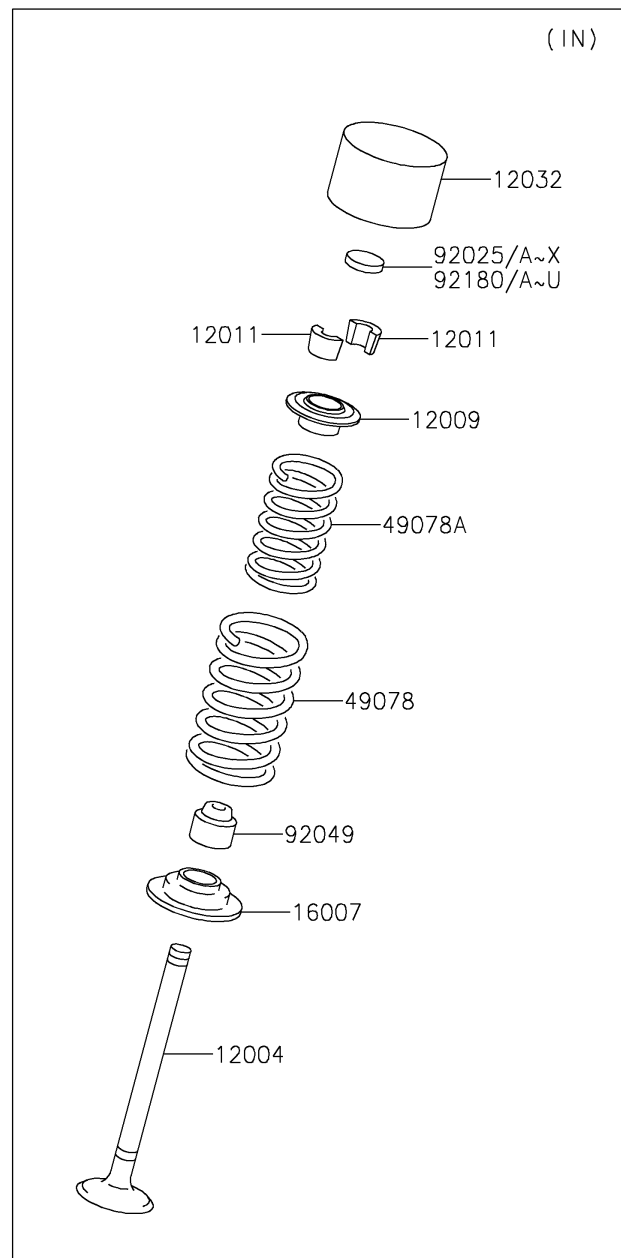

2024 JET SKI® ULTRA® 310X

PARTS DIAGRAM

Valve(s)

E1210

2024 JET SKI® ULTRA® 310X

PARTS LIST

Valve(s)

ITEM NAME

PART NUMBER

QUANTITY
