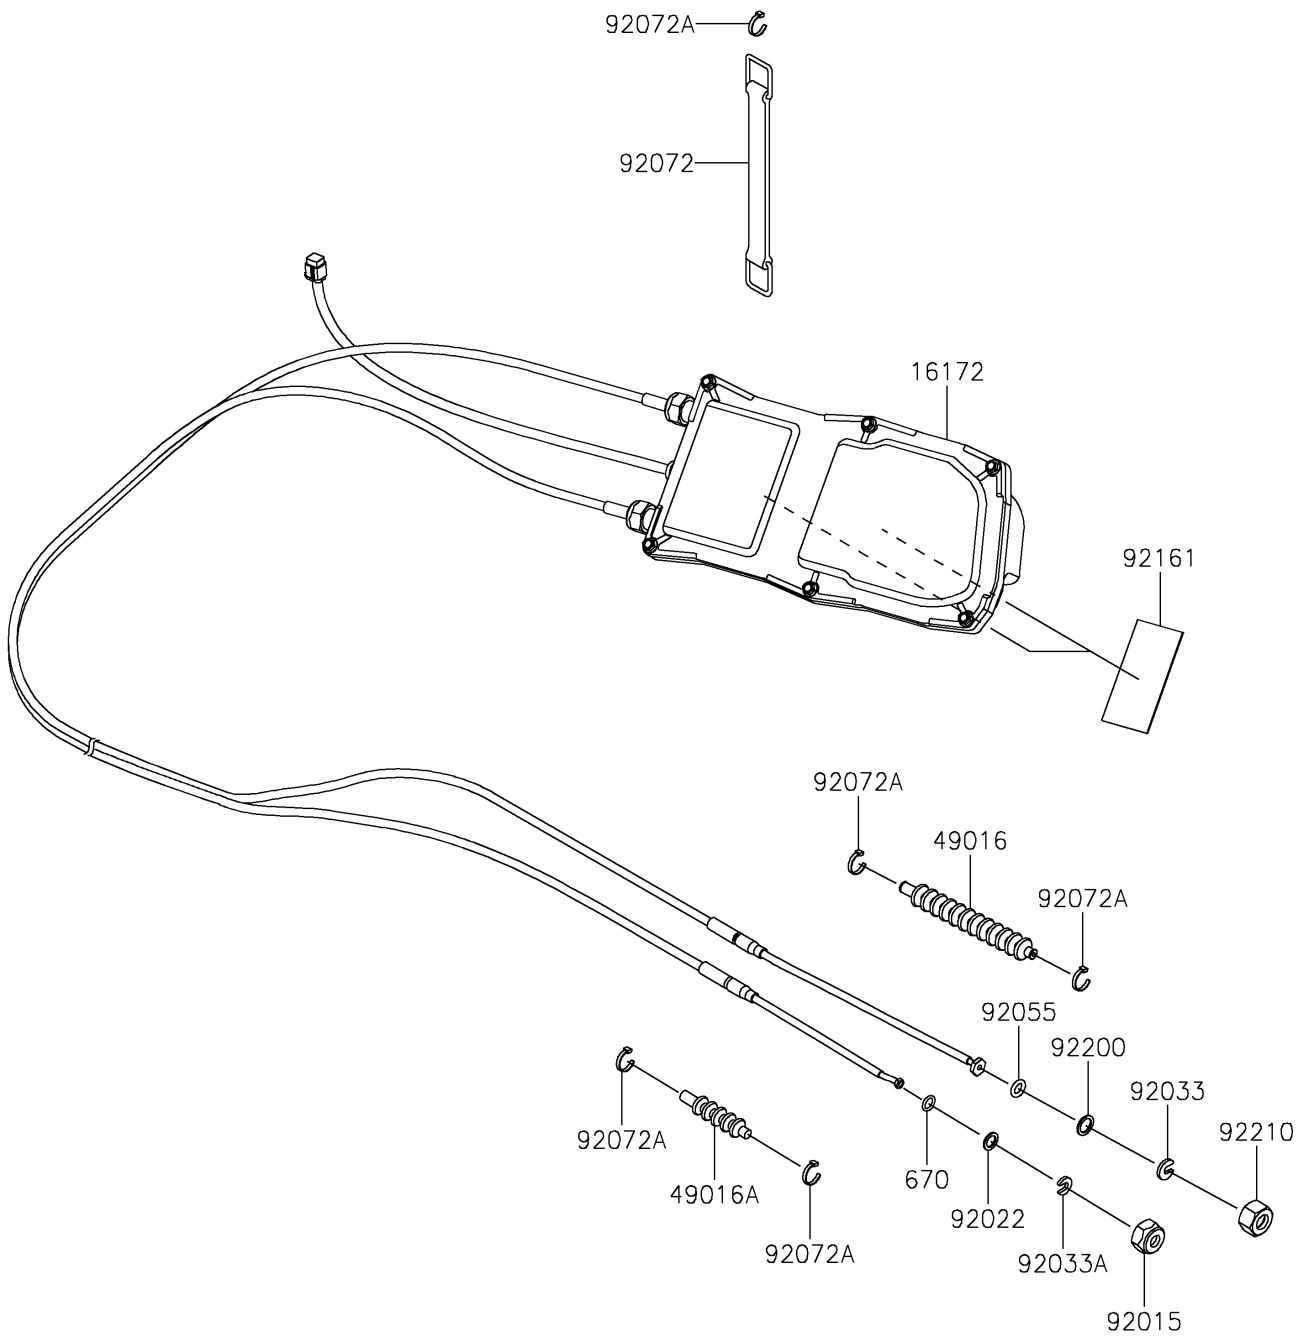

2024 JET SKI® ULTRA® 310LX

PARTS DIAGRAM

Control

F3177

2024 JET SKI® ULTRA® 310LX

PARTS LIST

Control

ITEM NAME	PART NUMBER	QUANTITY
-----------	-------------	----------
