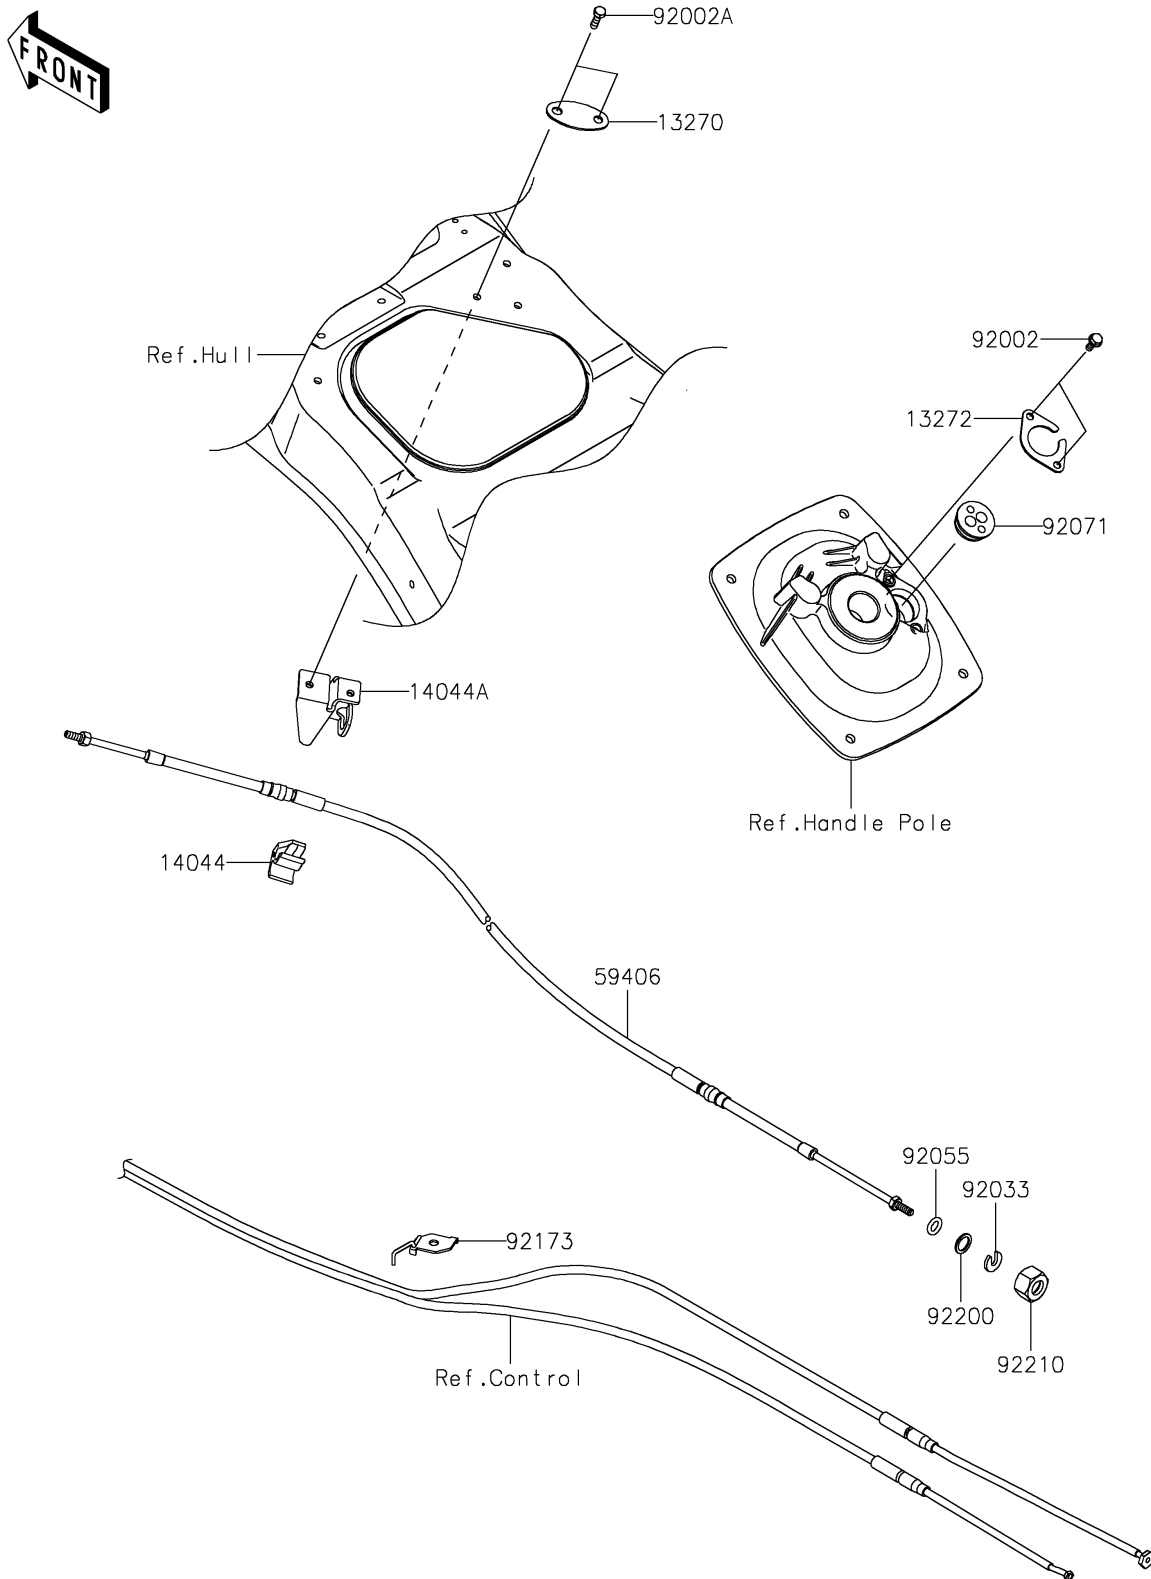

2024 JET SKI® ULTRA® 310LX

PARTS DIAGRAM

Cables

F3175

2024 JET SKI® ULTRA® 310LX

PARTS LIST

Cables

ITEM NAME

PART NUMBER

QUANTITY
