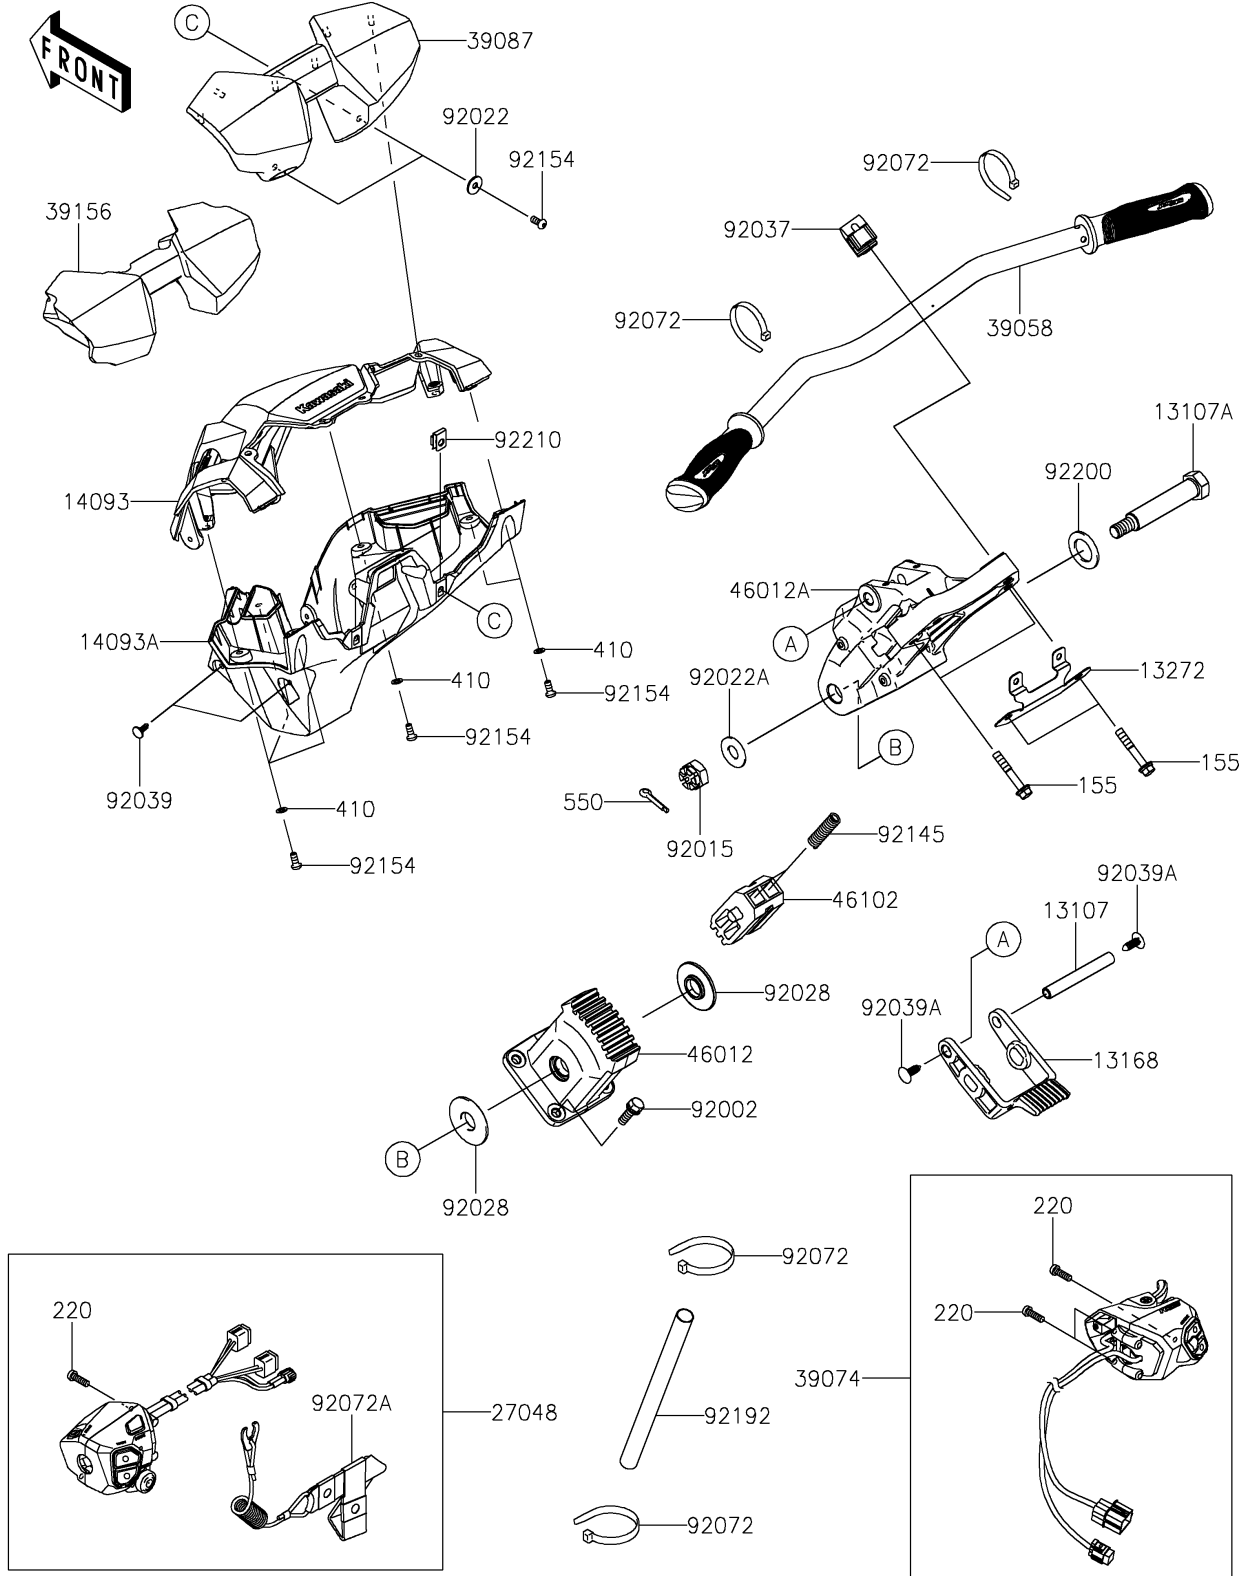

2024 JET SKI® ULTRA® 310LX

PARTS DIAGRAM

Handlebar

F3172

2024 JET SKI® ULTRA® 310LX

PARTS LIST

Handlebar

ITEM NAME

PART NUMBER

QUANTITY
