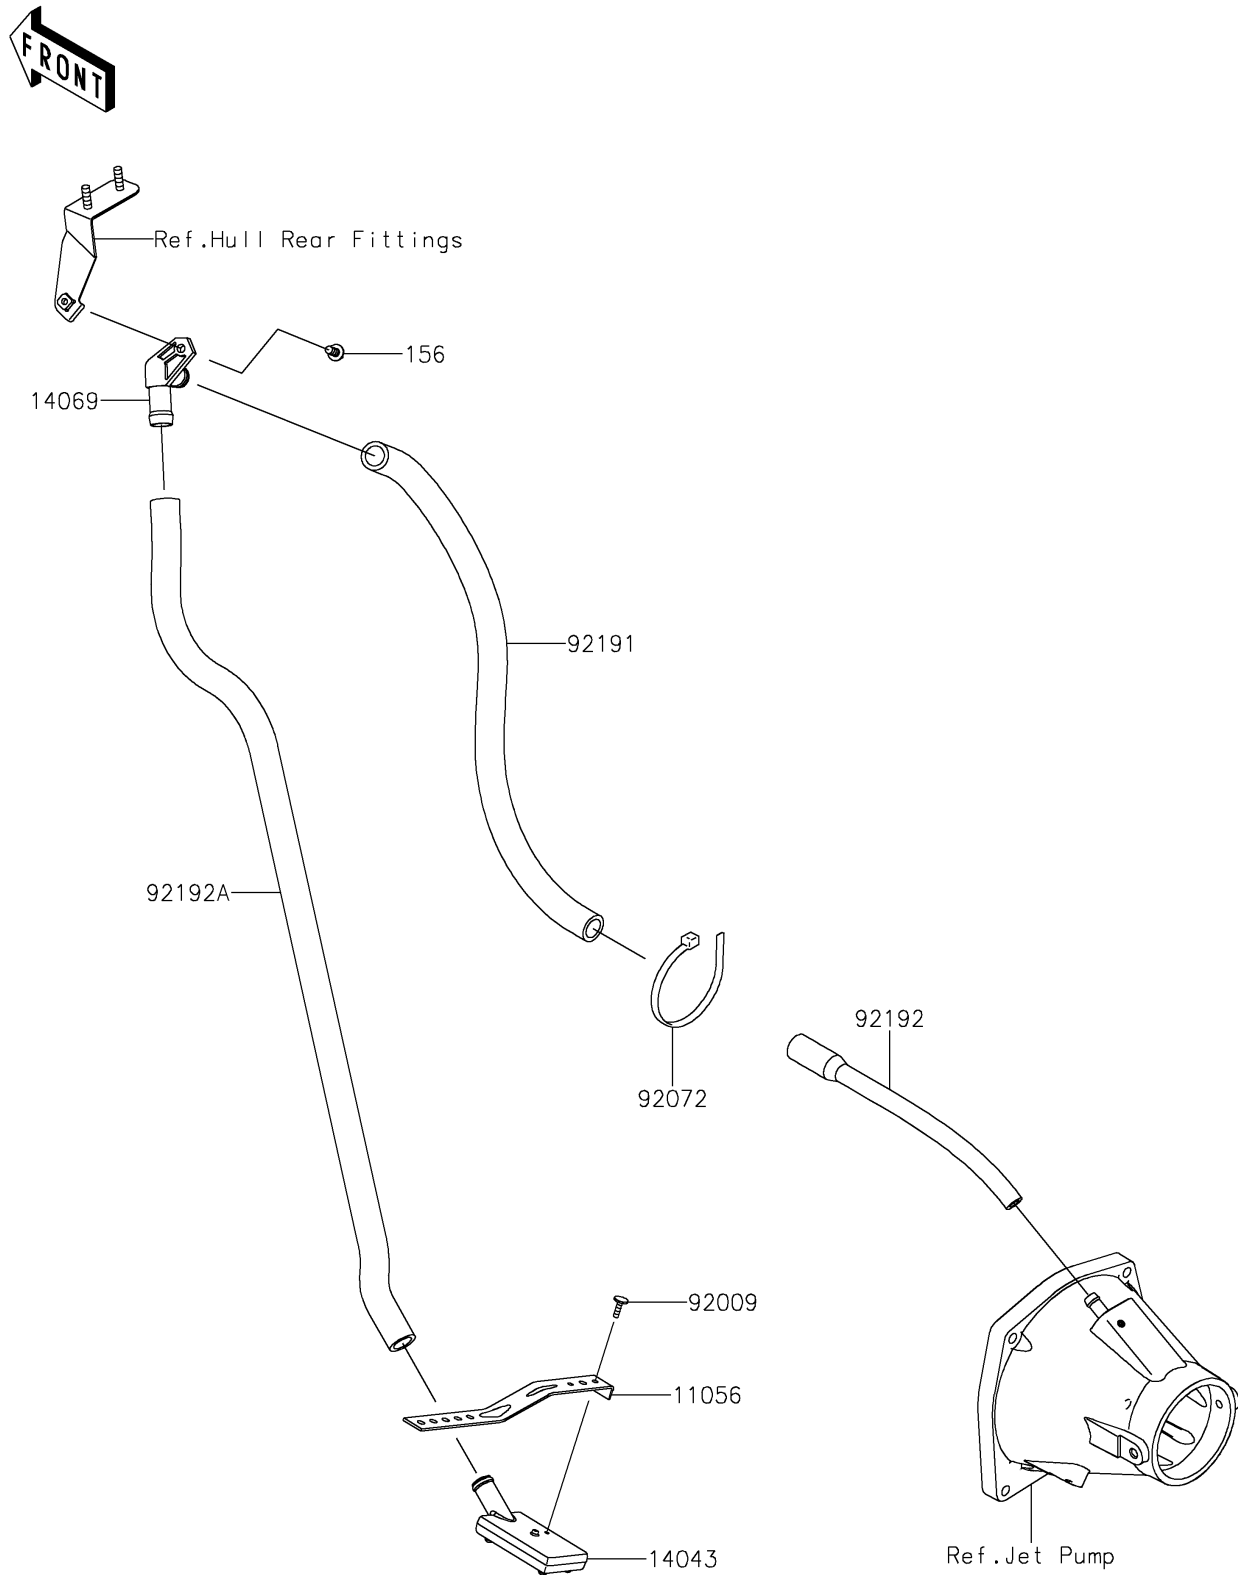

2024 JET SKI® ULTRA® 310LX

PARTS DIAGRAM

Bilge System

F3145

2024 JET SKI® ULTRA® 310LX

PARTS LIST

Bilge System

ITEM NAME	PART NUMBER	QUANTITY
-----------	-------------	----------
