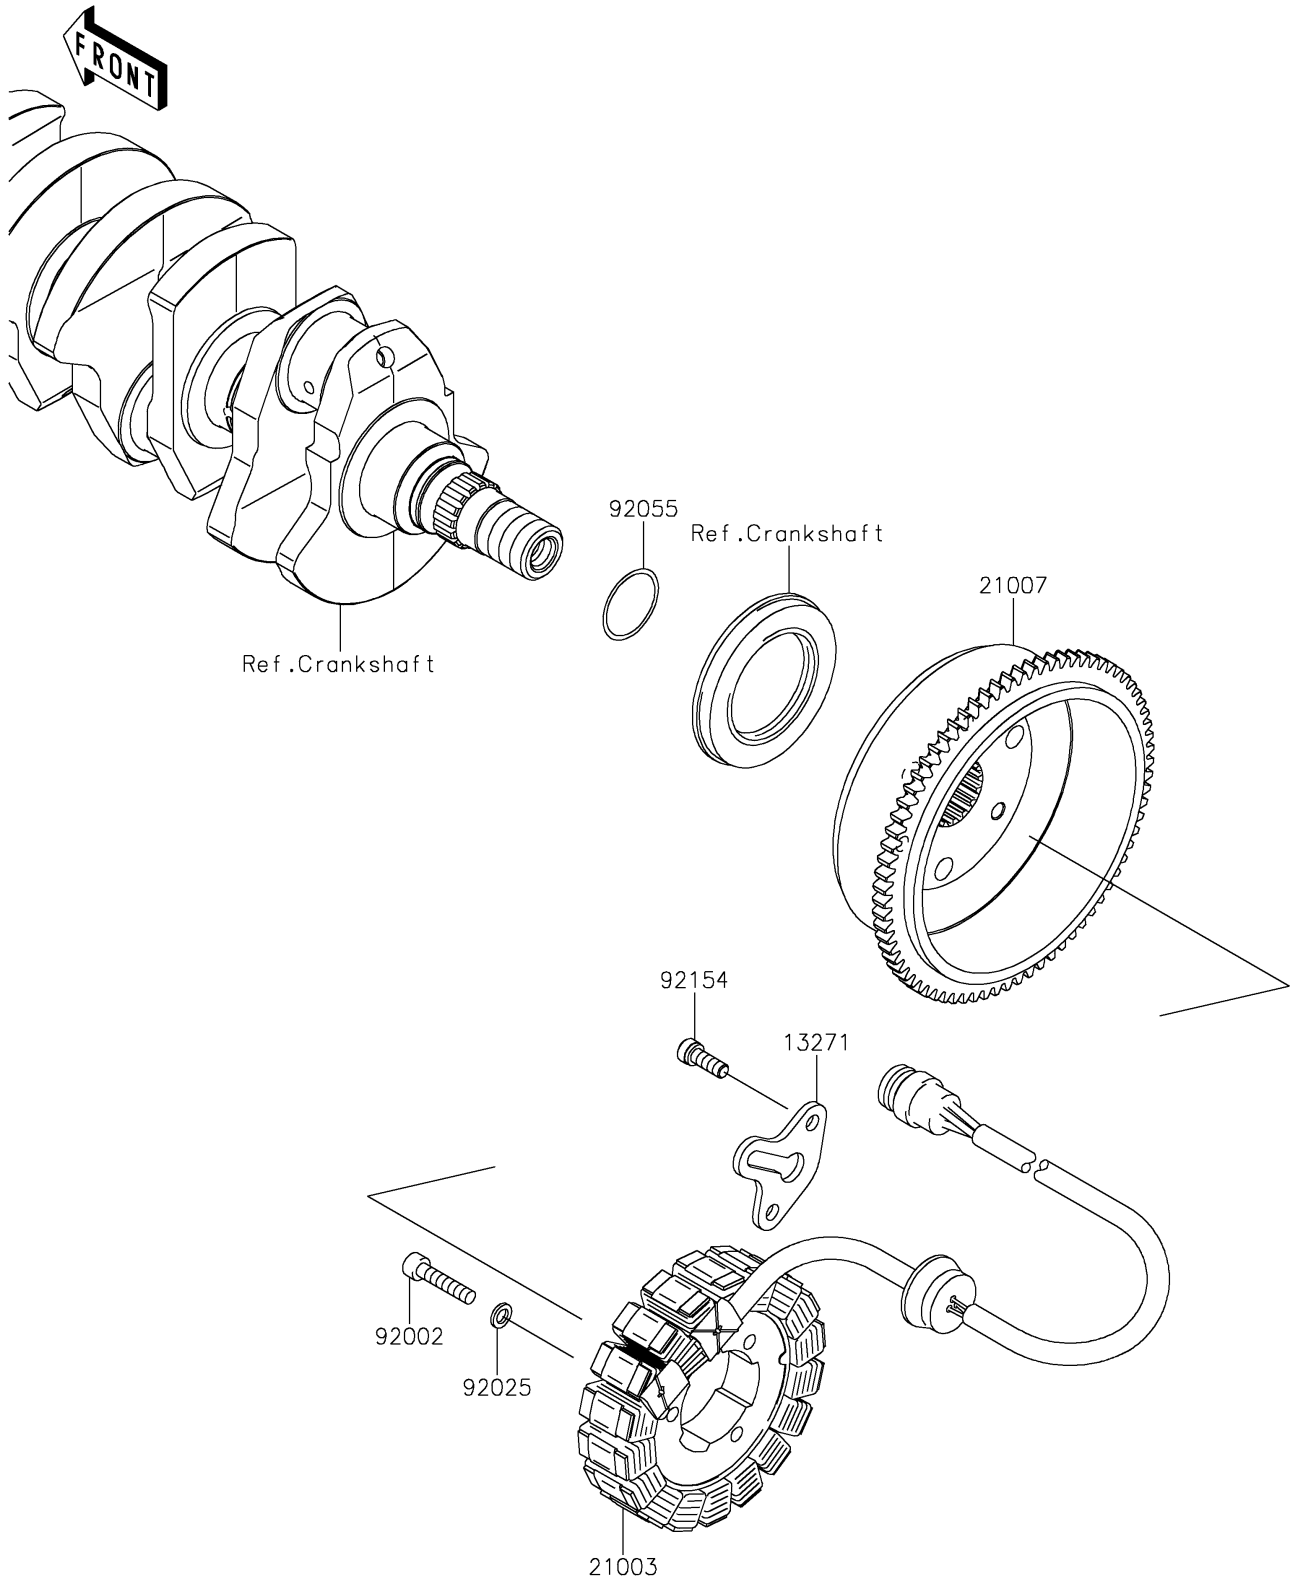

2024 JET SKI® ULTRA® 310LX

PARTS DIAGRAM

Generator

E1810

2024 JET SKI® ULTRA® 310LX

PARTS LIST

Generator

ITEM NAME

PART NUMBER

QUANTITY
