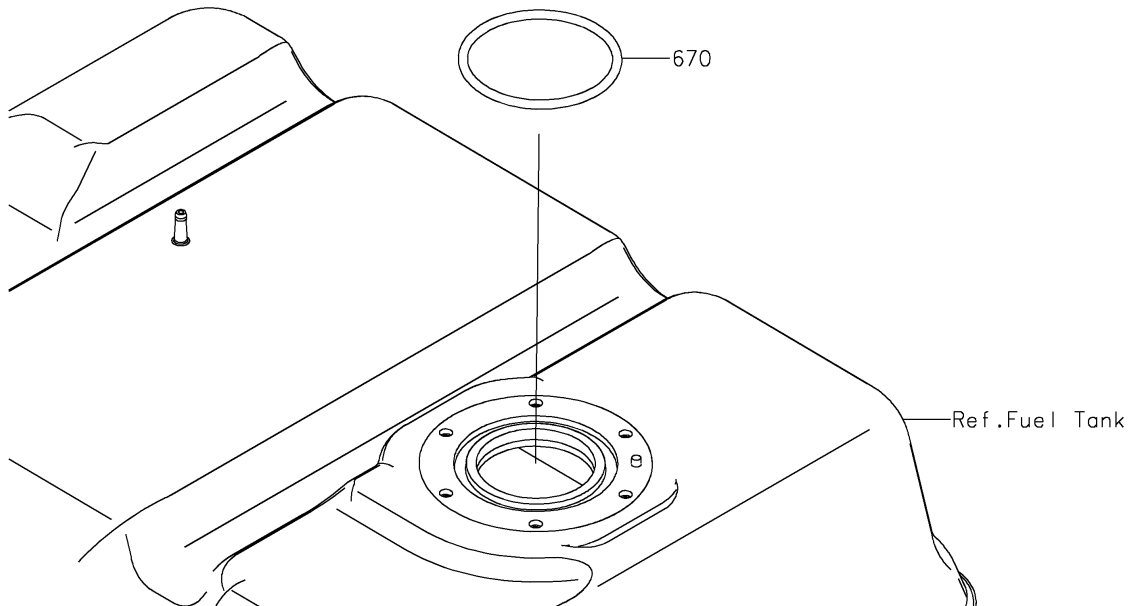

2024 JET SKI® ULTRA® 310LX

PARTS DIAGRAM

Fuel Pump

E1520

2024 JET SKI® ULTRA® 310LX

PARTS LIST

Fuel Pump

ITEM NAME	PART NUMBER	QUANTITY
-----------	-------------	----------