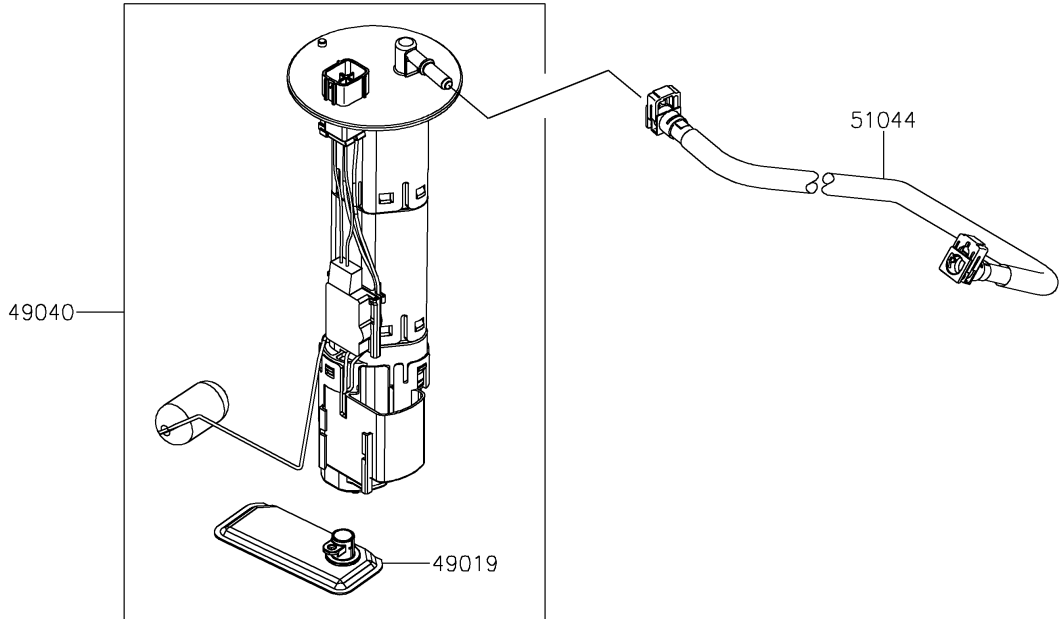

2024 JET SKI® ULTRA® 310LX

PARTS DIAGRAM

Fuel Pump

E1520

2024 JET SKI® ULTRA® 310LX

PARTS LIST

Fuel Pump

ITEM NAME	PART NUMBER	QUANTITY
-----------	-------------	----------