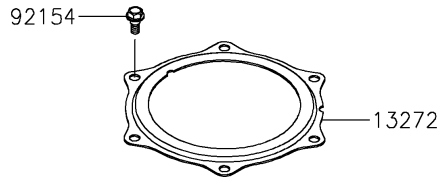

2024 JET SKI® ULTRA® 310LX

PARTS DIAGRAM

Fuel Pump

E1520

2024 JET SKI® ULTRA® 310LX

PARTS LIST

Fuel Pump

ITEM NAME	PART NUMBER	QUANTITY
-----------	-------------	----------