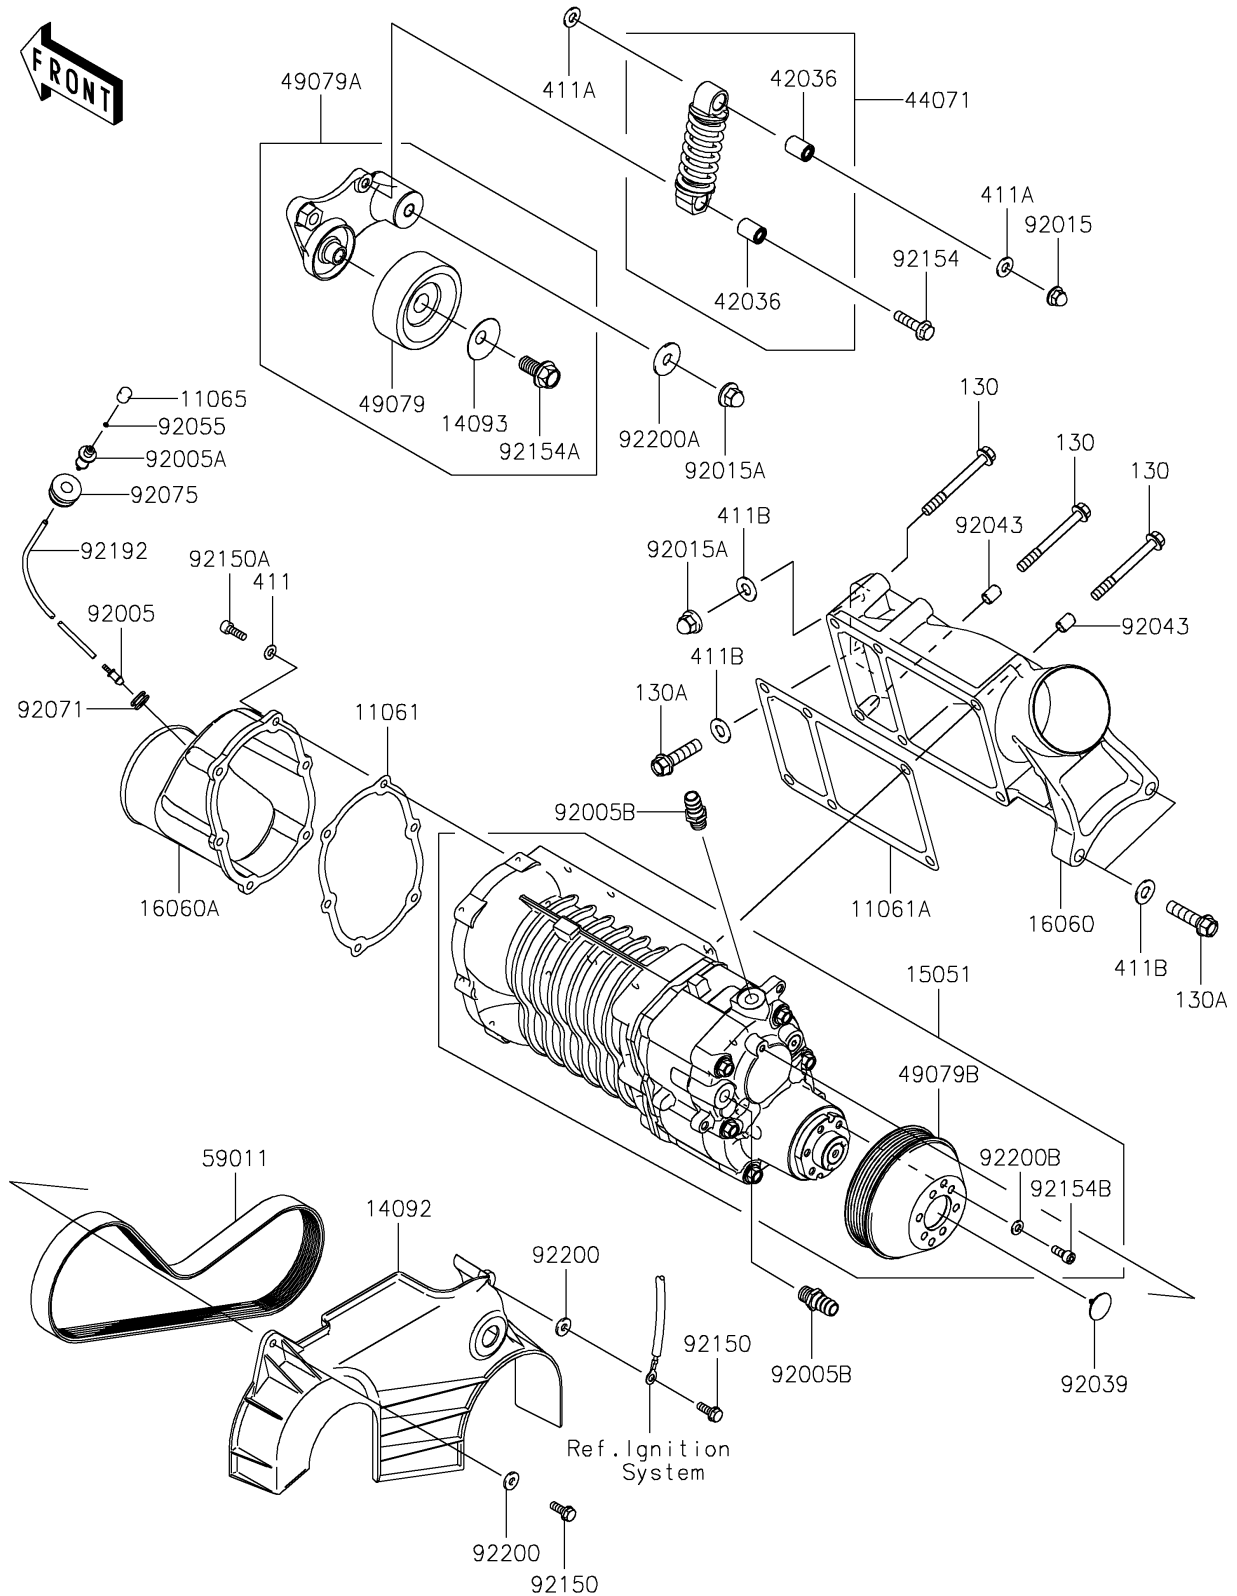

2024 JET SKI® ULTRA® 310LX

PARTS DIAGRAM

Super Charger

E1460

2024 JET SKI® ULTRA® 310LX

PARTS LIST Super Charger

ITEM NAME	PART NUMBER	QUANTITY
-----------	-------------	----------
