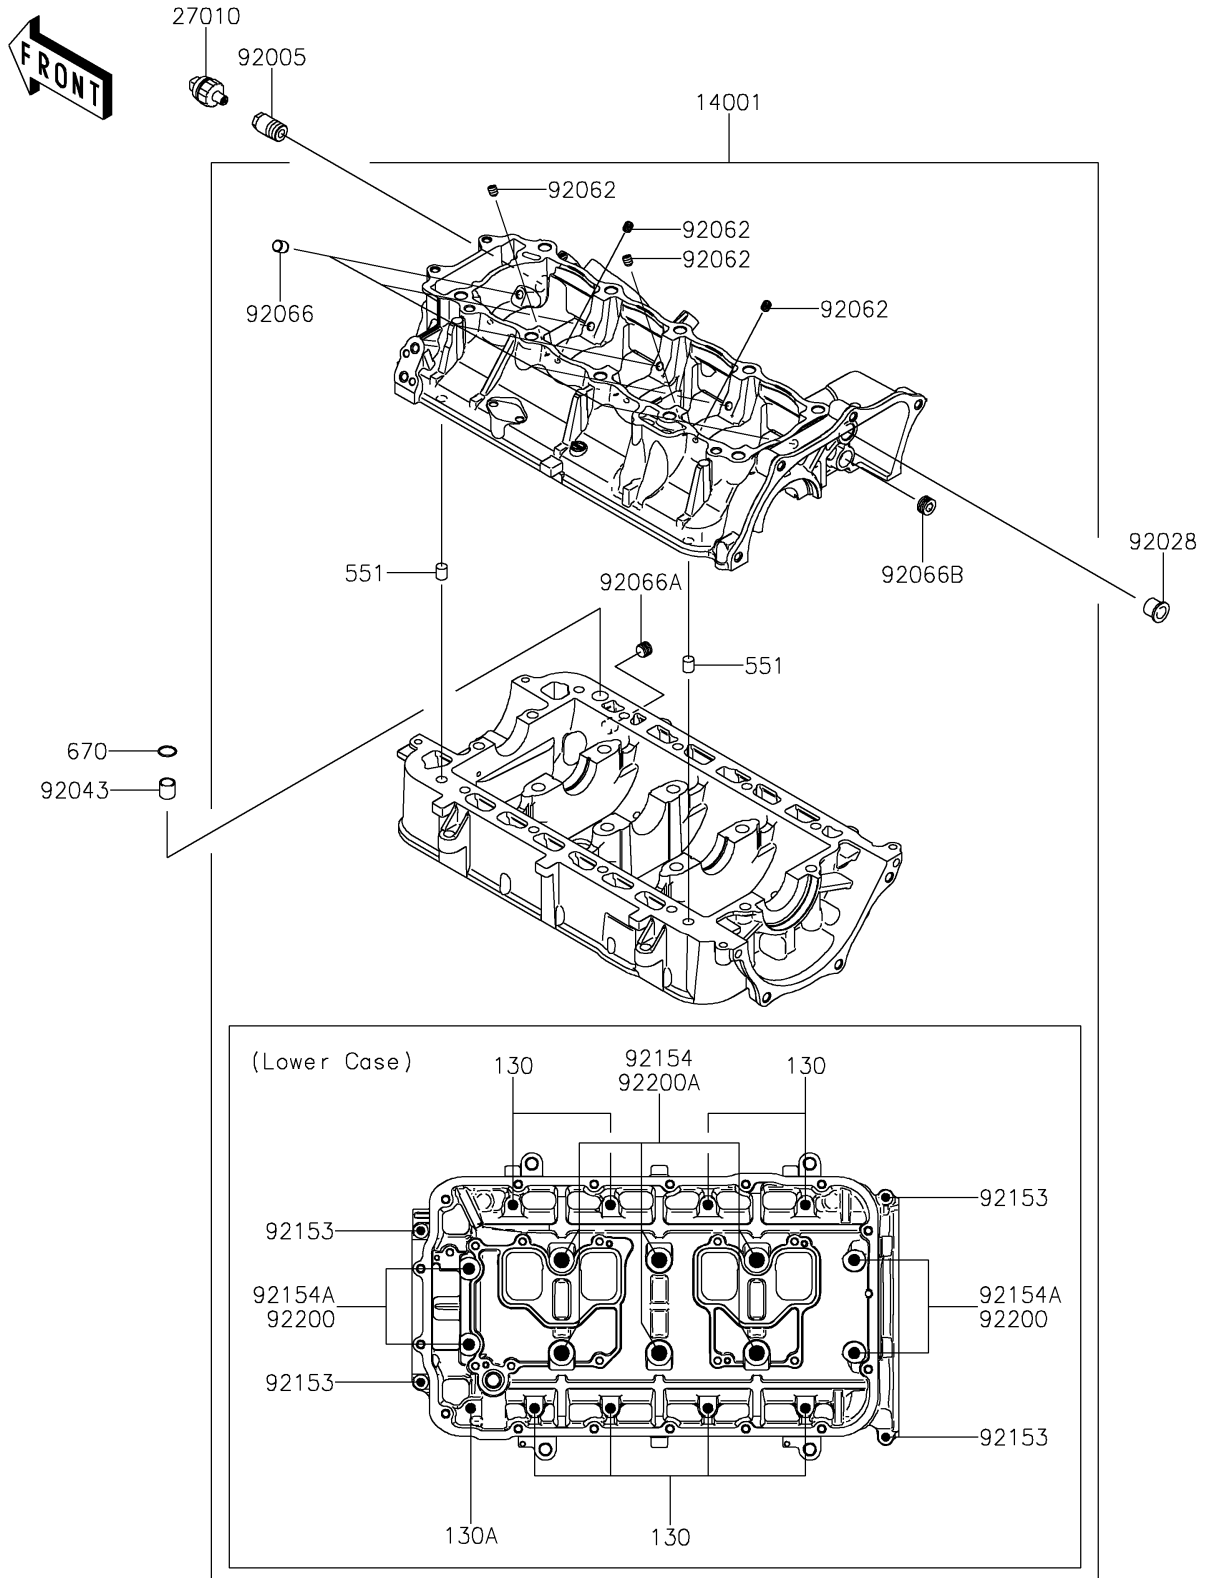

2024 JET SKI® ULTRA® 310LX

PARTS DIAGRAM

Crankcase

E1411

2024 JET SKI® ULTRA® 310LX

PARTS LIST

Crankcase

ITEM NAME

PART NUMBER

QUANTITY
