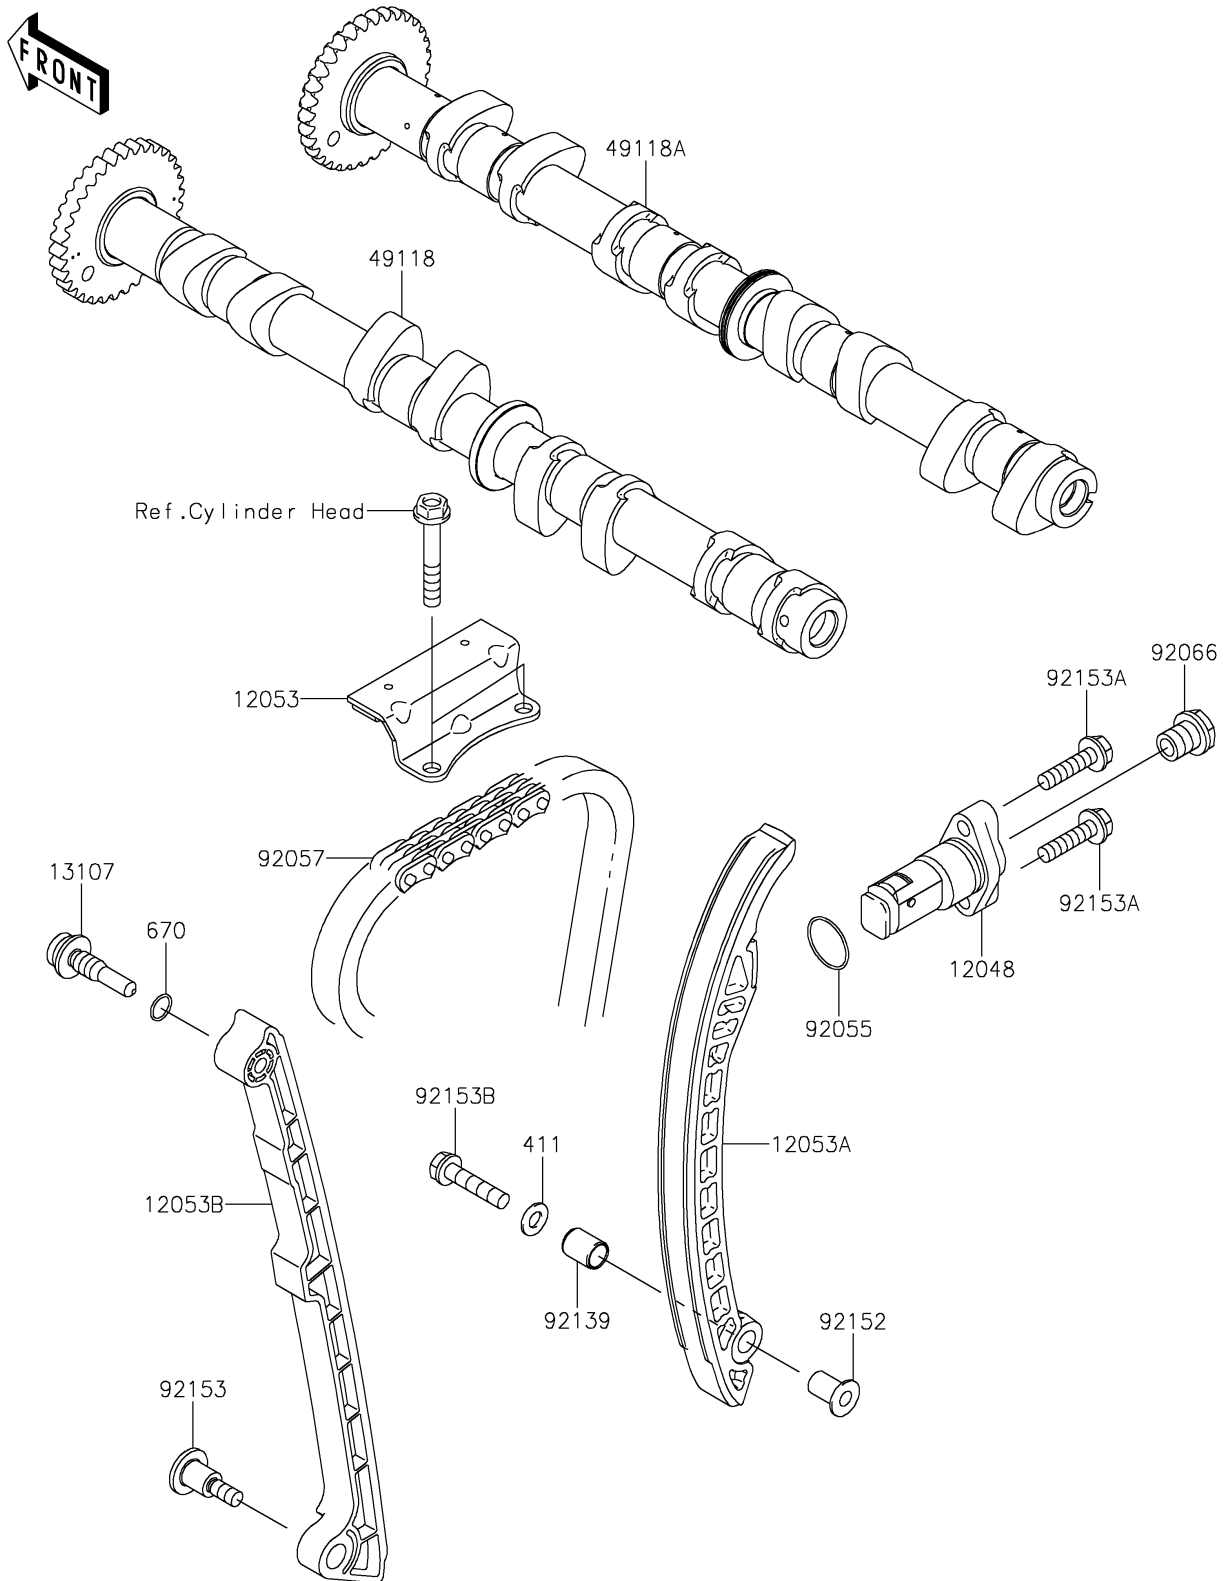

2024 JET SKI® ULTRA® 310LX

PARTS DIAGRAM

Camshaft(s)/Tensioner

E1230

2024 JET SKI® ULTRA® 310LX

PARTS LIST

Camshaft(s)/Tensioner

ITEM NAME

PART NUMBER

QUANTITY
