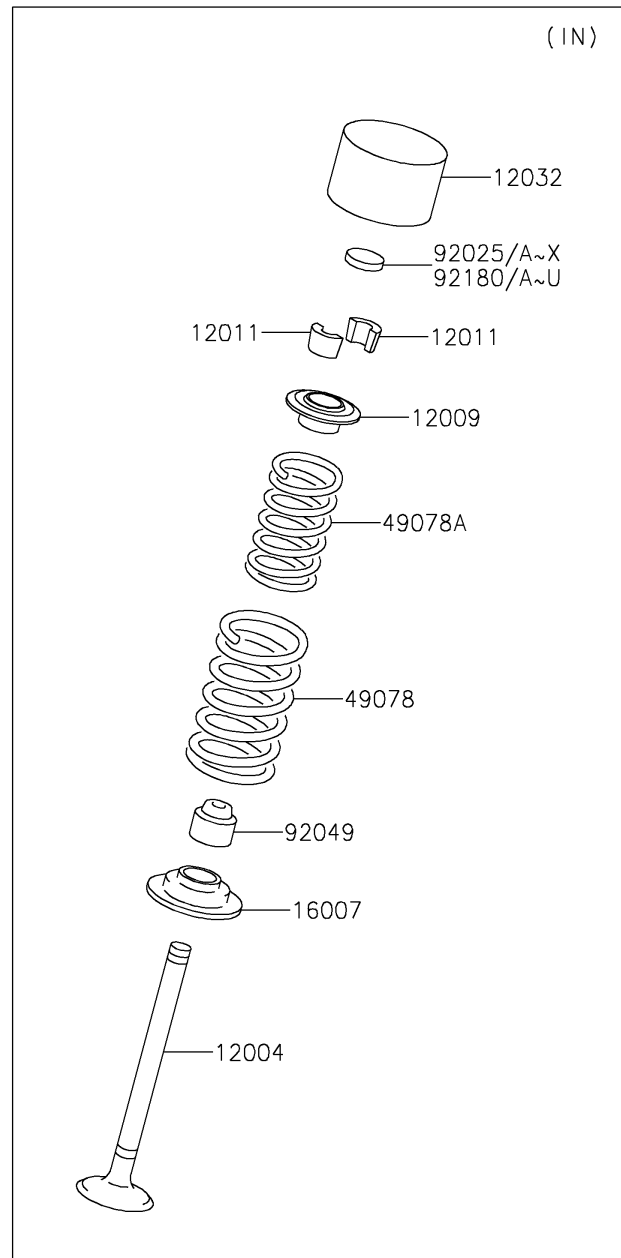

2024 JET SKI® ULTRA® 310LX

PARTS DIAGRAM

Valve(s)

E1210

2024 JET SKI® ULTRA® 310LX

PARTS LIST

Valve(s)

ITEM NAME

PART NUMBER

QUANTITY
