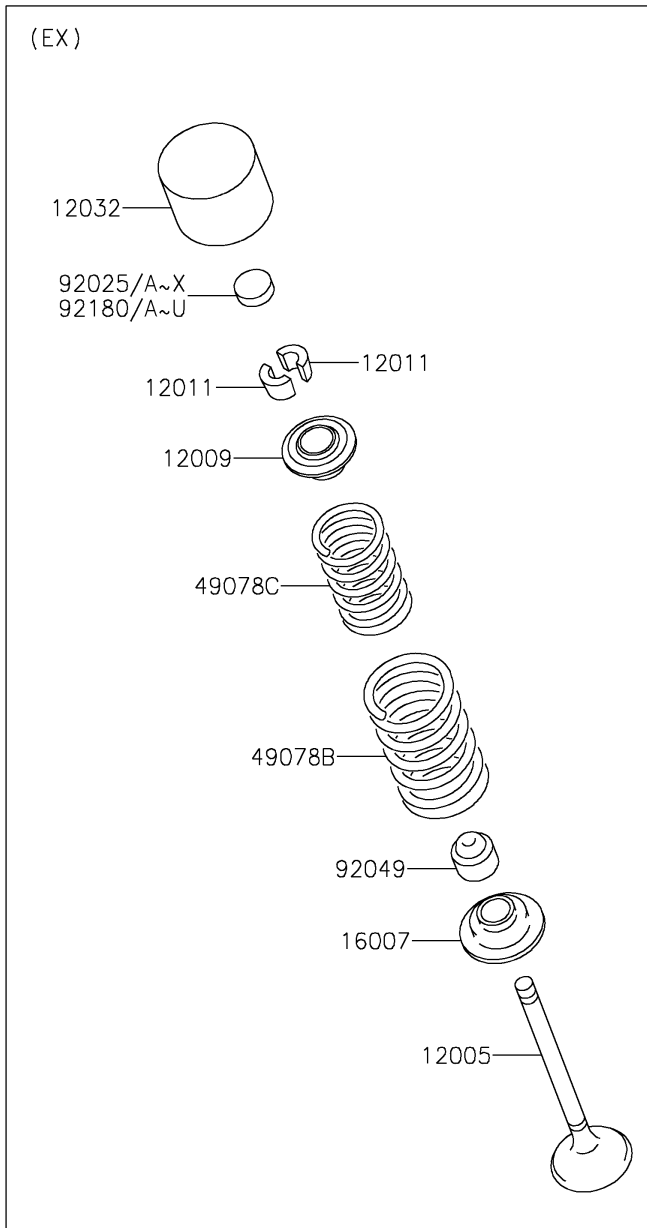

2024 JET SKI® ULTRA® 310LX

PARTS DIAGRAM

Valve(s)

E1210

2024 JET SKI® ULTRA® 310LX

PARTS LIST

Valve(s)

ITEM NAME

PART NUMBER

QUANTITY
