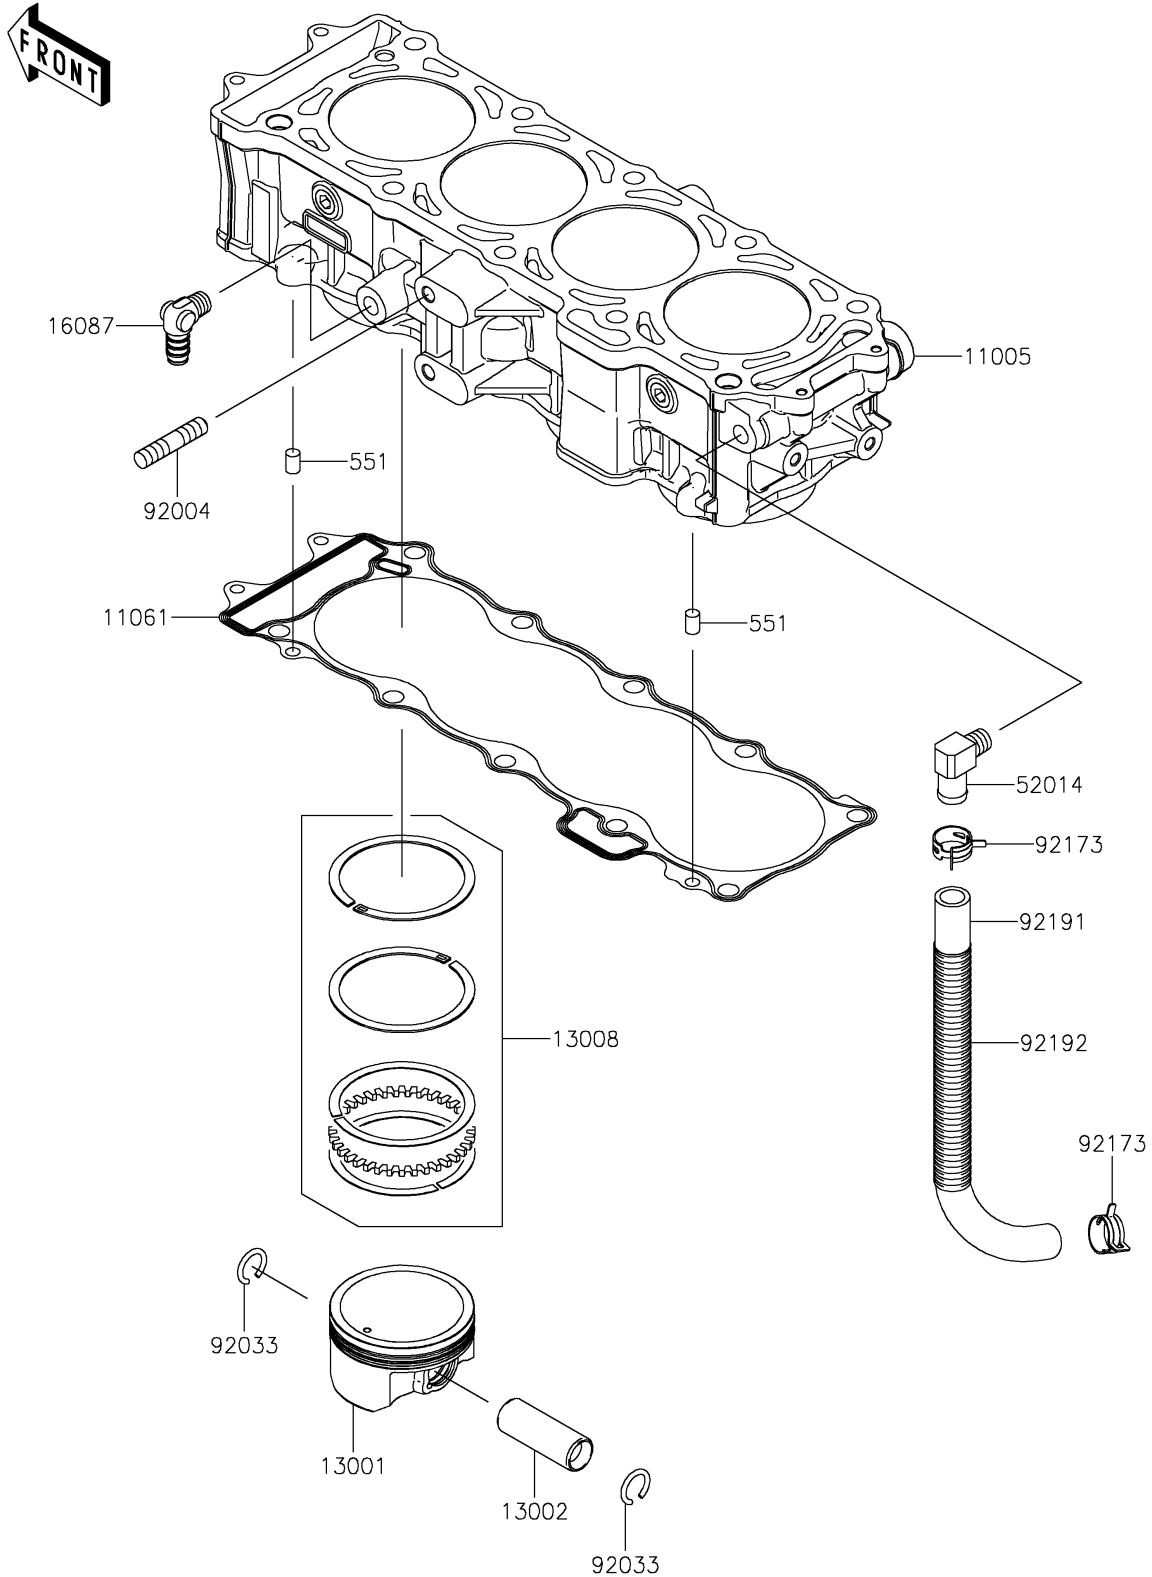

2024 JET SKI® ULTRA® 310LX

PARTS DIAGRAM

Cylinder/Piston(s)

E1120

2024 JET SKI® ULTRA® 310LX

PARTS LIST

Cylinder/Piston(s)

ITEM NAME

PART NUMBER

QUANTITY
