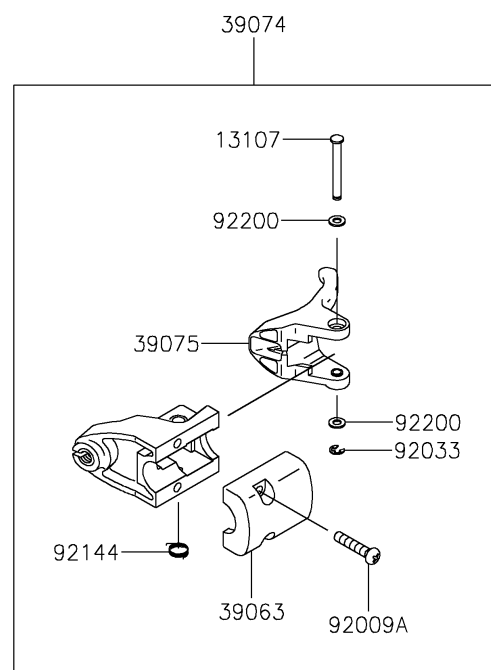

2024 JET SKI® SX-R™ 160

PARTS DIAGRAM

Handlebar

F3172

2024 JET SKI® SX-R™ 160

PARTS LIST

Handlebar

ITEM NAME	PART NUMBER	QUANTITY
-----------	-------------	----------
