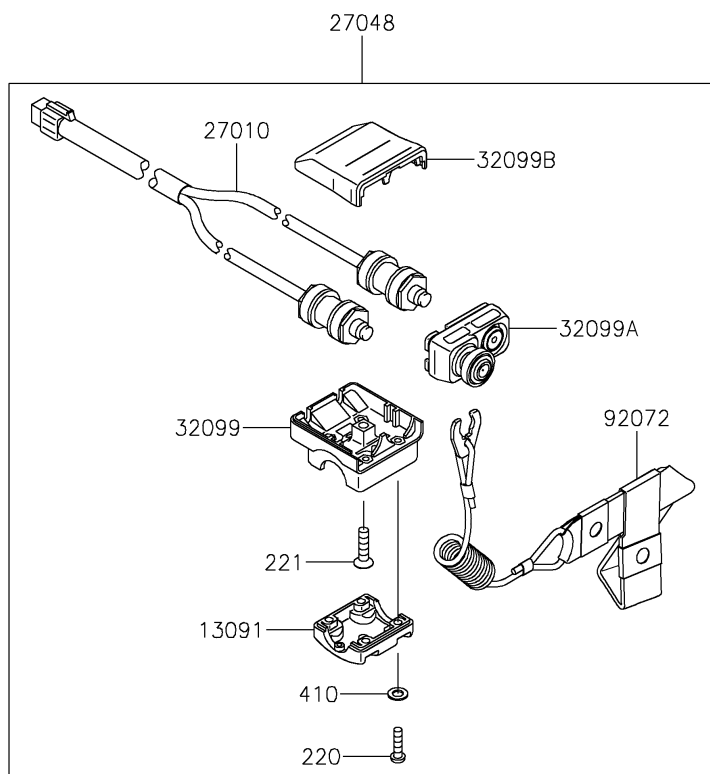

2024 JET SKI® SX-R™ 160

PARTS DIAGRAM

Handlebar

F3172

2024 JET SKI® SX-R™ 160

PARTS LIST

Handlebar

ITEM NAME	PART NUMBER	QUANTITY
-----------	-------------	----------
