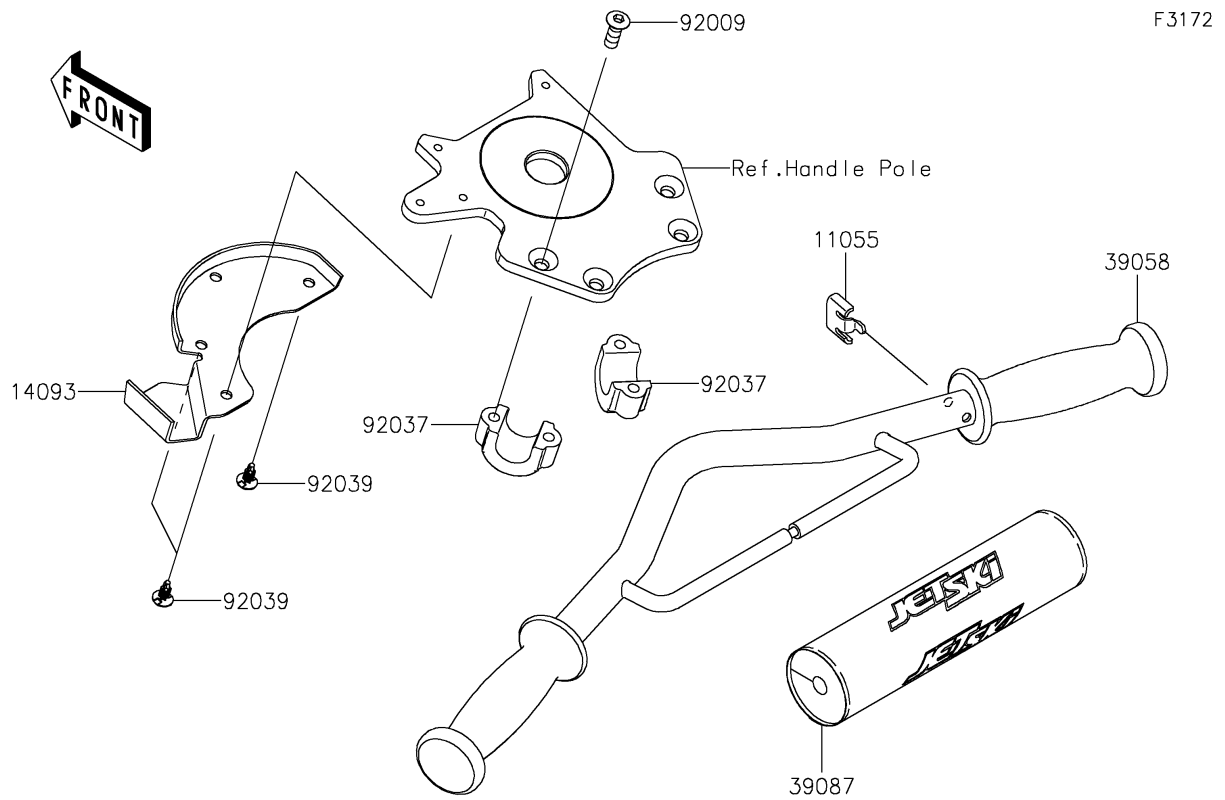

2024 JET SKI® SX-R™ 160

PARTS DIAGRAM

Handlebar

F3172

2024 JET SKI® SX-R™ 160

PARTS LIST

Handlebar

ITEM NAME	PART NUMBER	QUANTITY
-----------	-------------	----------
