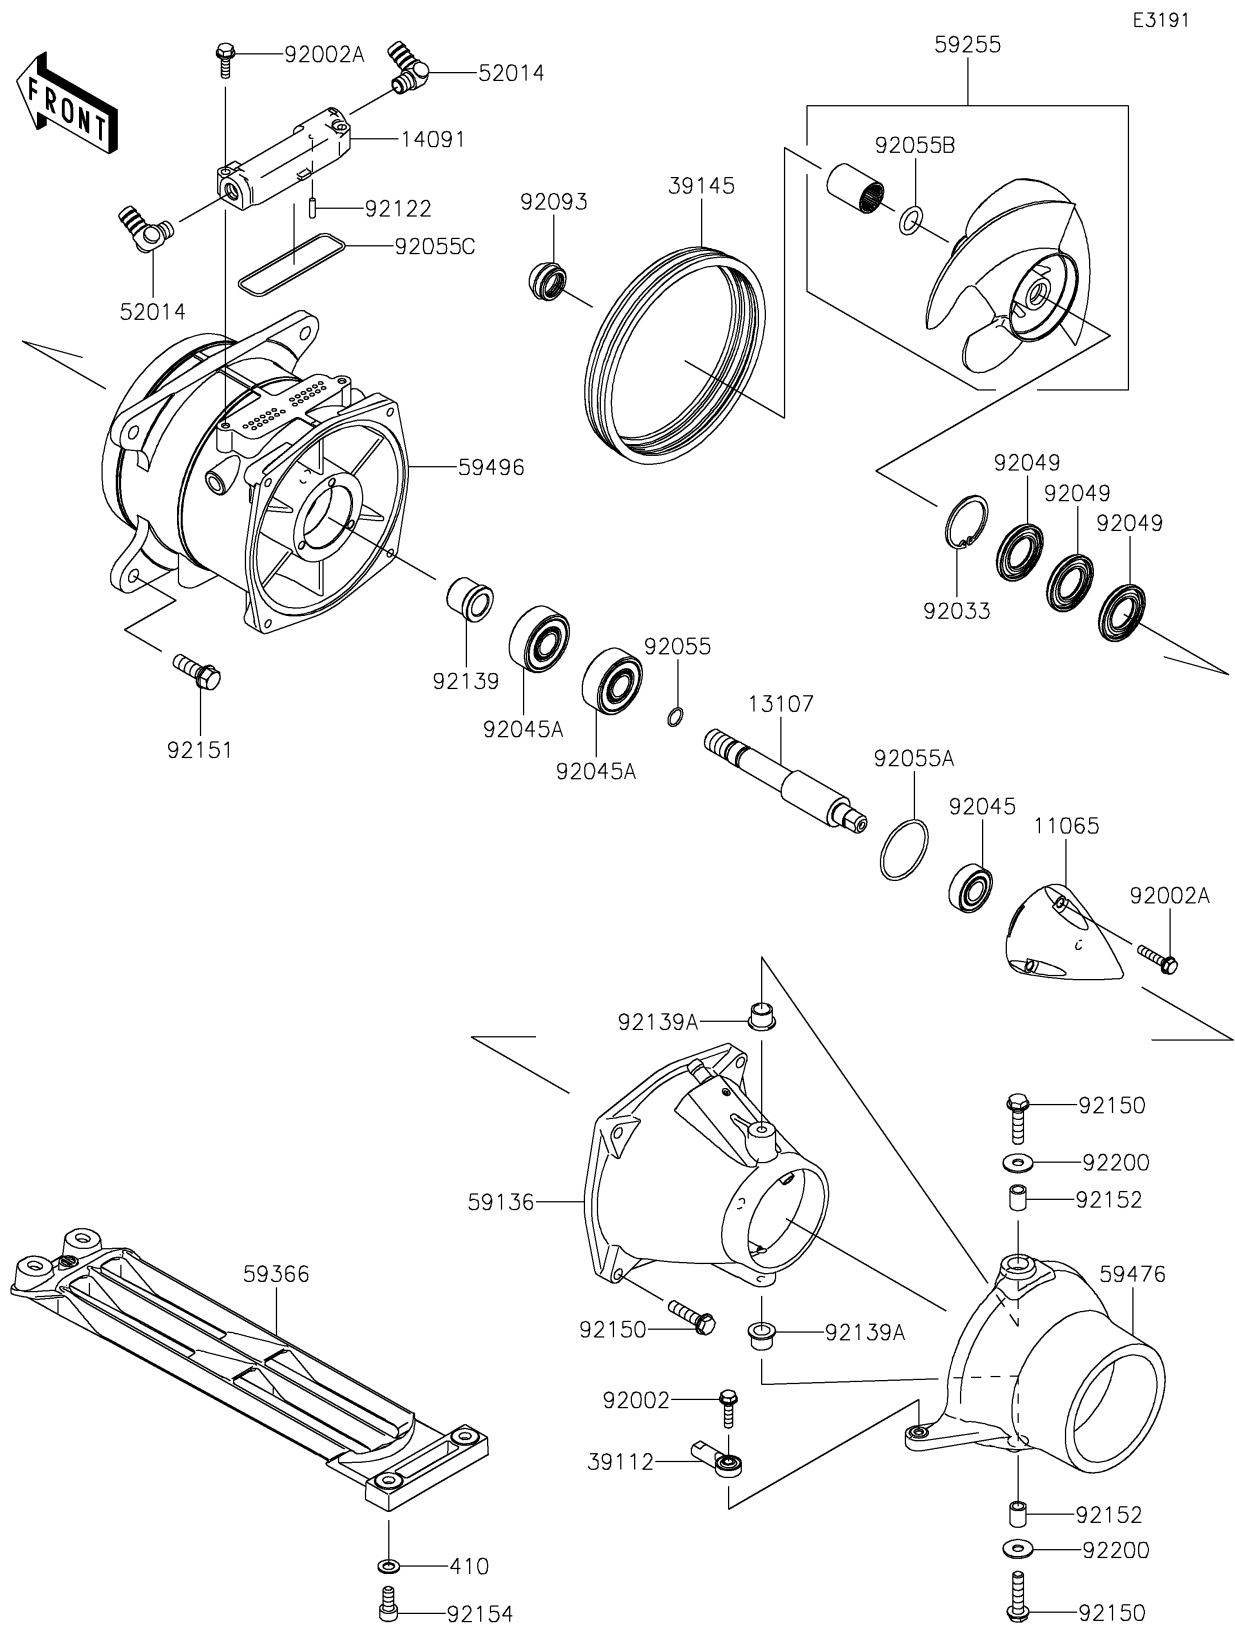

2024 JET SKI® SX-R™ 160

PARTS DIAGRAM

Jet Pump

2024 JET SKI® SX-R™ 160

PARTS LIST

Jet Pump

ITEM NAME	PART NUMBER	QUANTITY
-----------	-------------	----------
