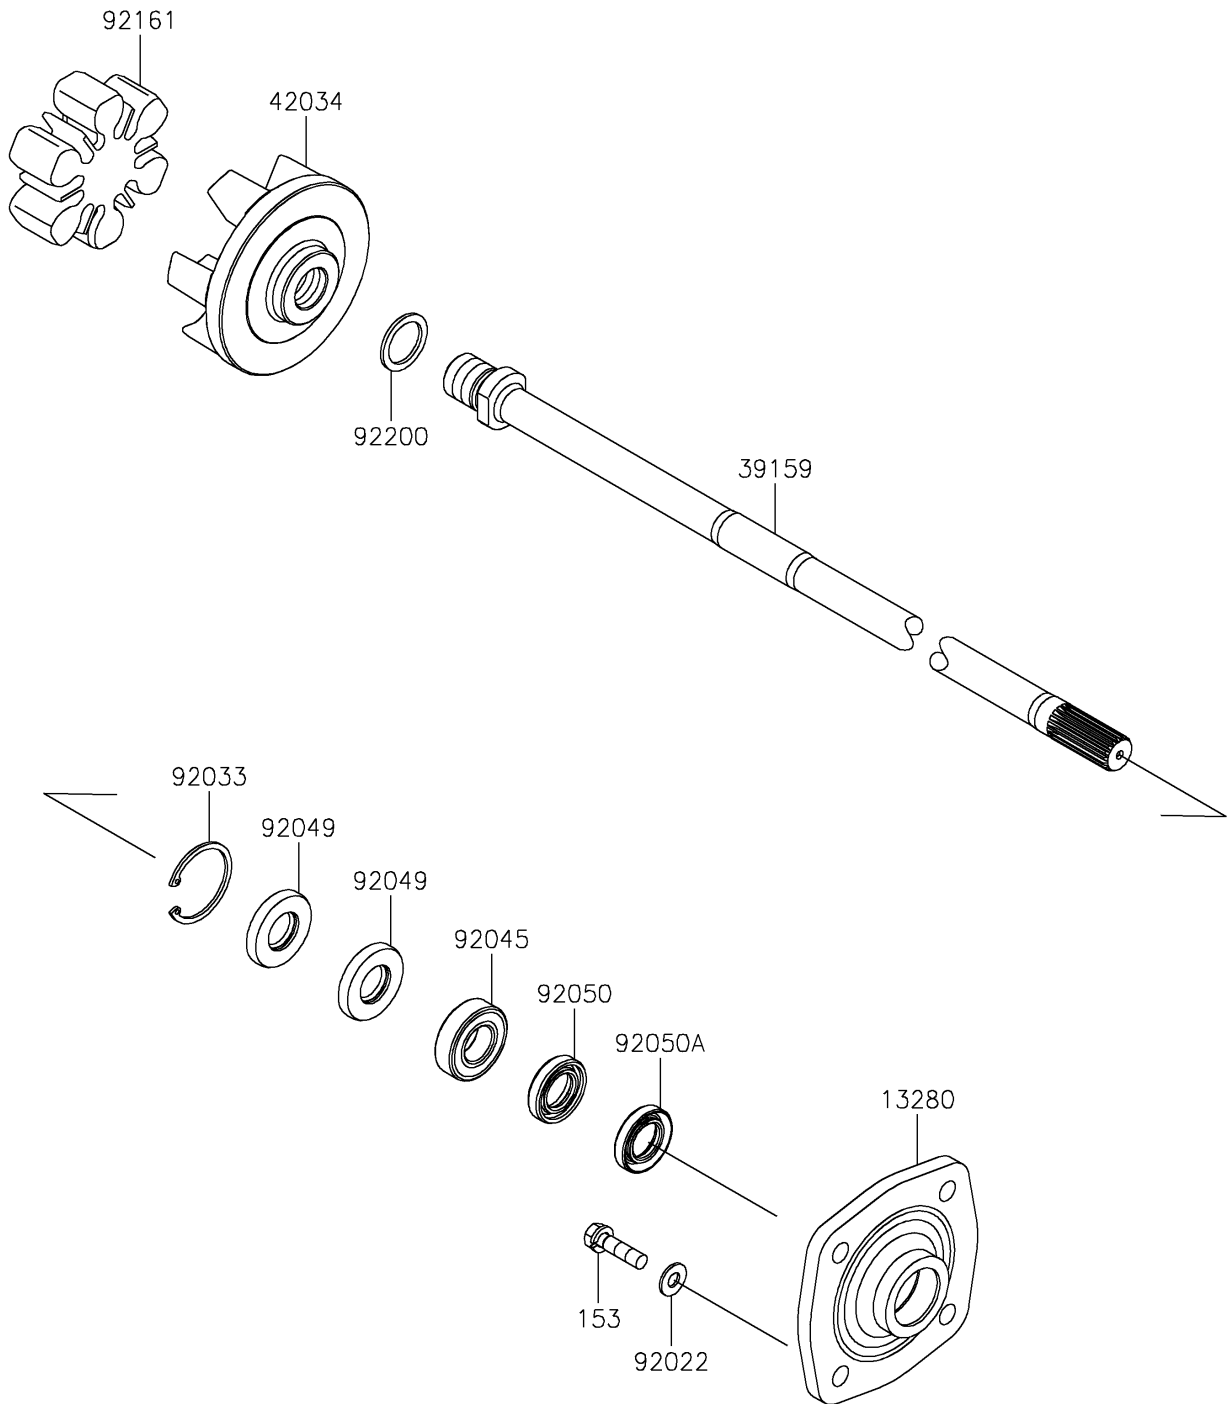

2024 JET SKI® SX-R™ 160

PARTS DIAGRAM

Drive Shaft

E3134

2024 JET SKI® SX-R™ 160

PARTS LIST

Drive Shaft

ITEM NAME	PART NUMBER	QUANTITY
-----------	-------------	----------
