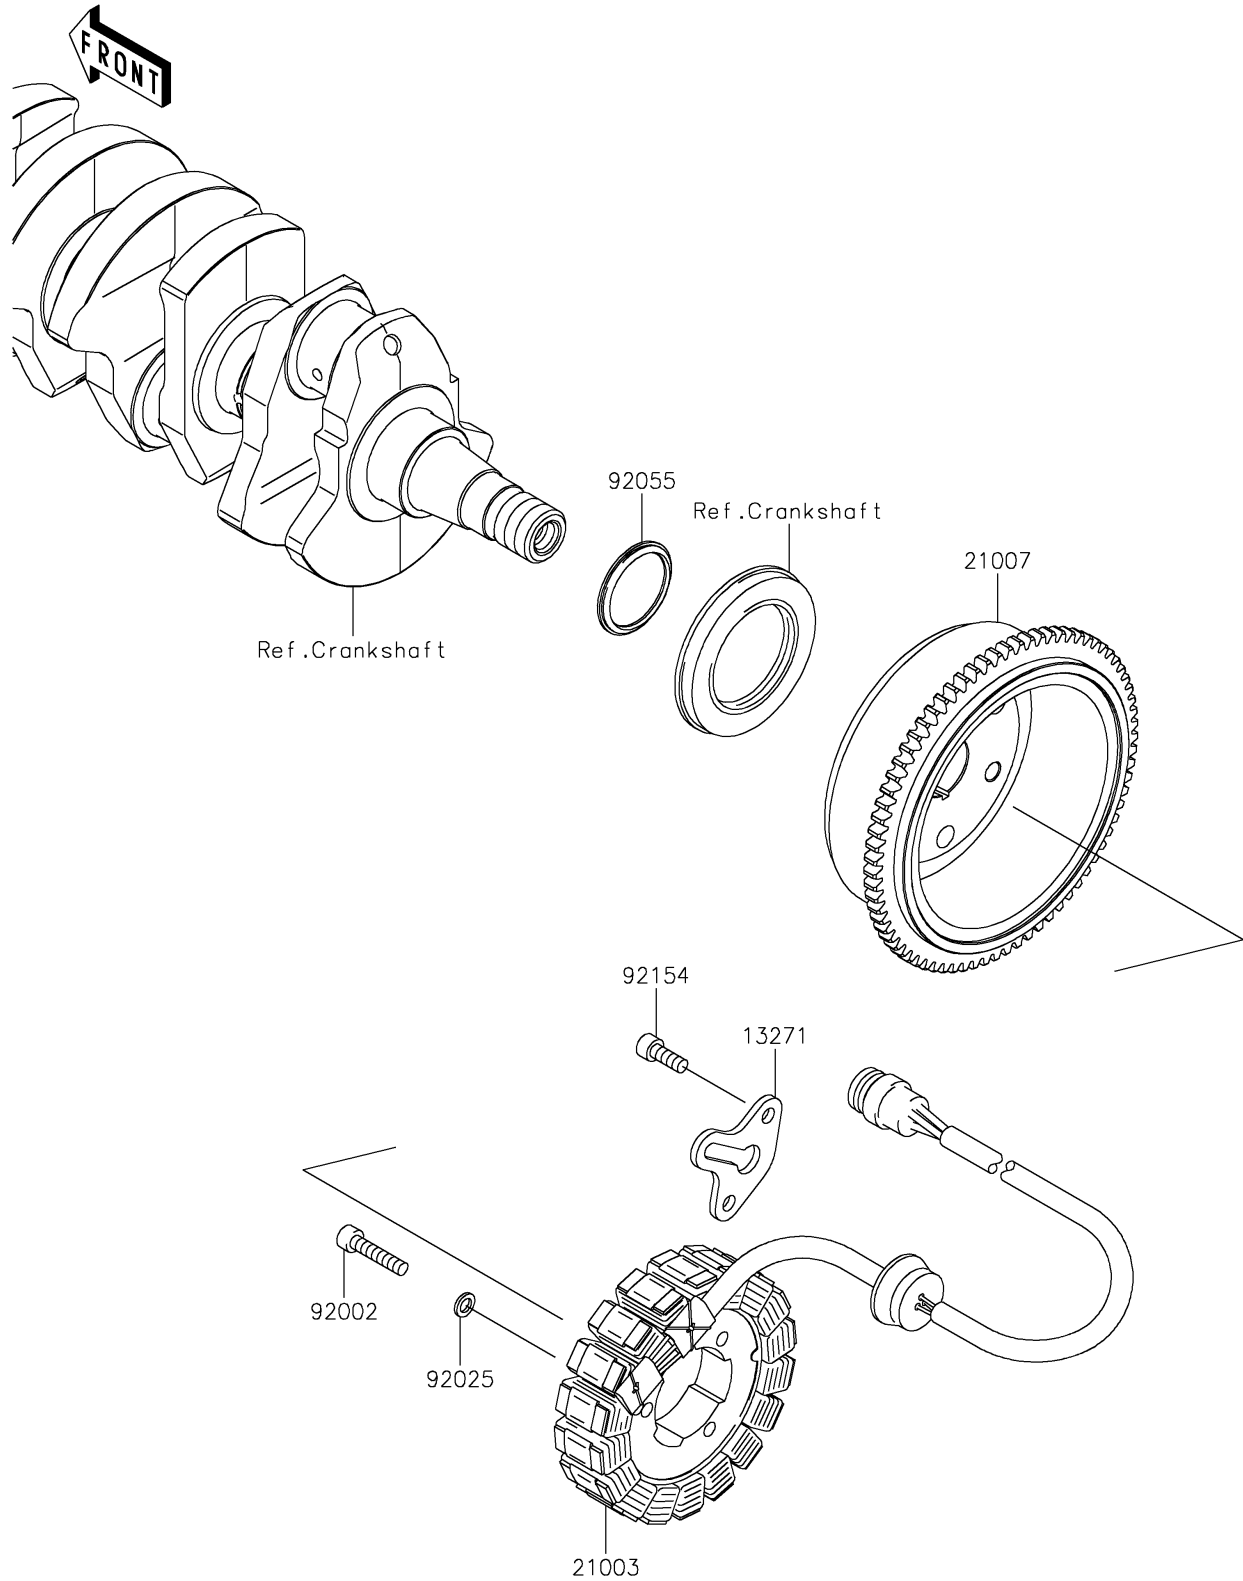

2024 JET SKI® SX-R™ 160

PARTS DIAGRAM

Generator

E1810

2024 JET SKI® SX-R™ 160

PARTS LIST

Generator

ITEM NAME	PART NUMBER	QUANTITY
-----------	-------------	----------
