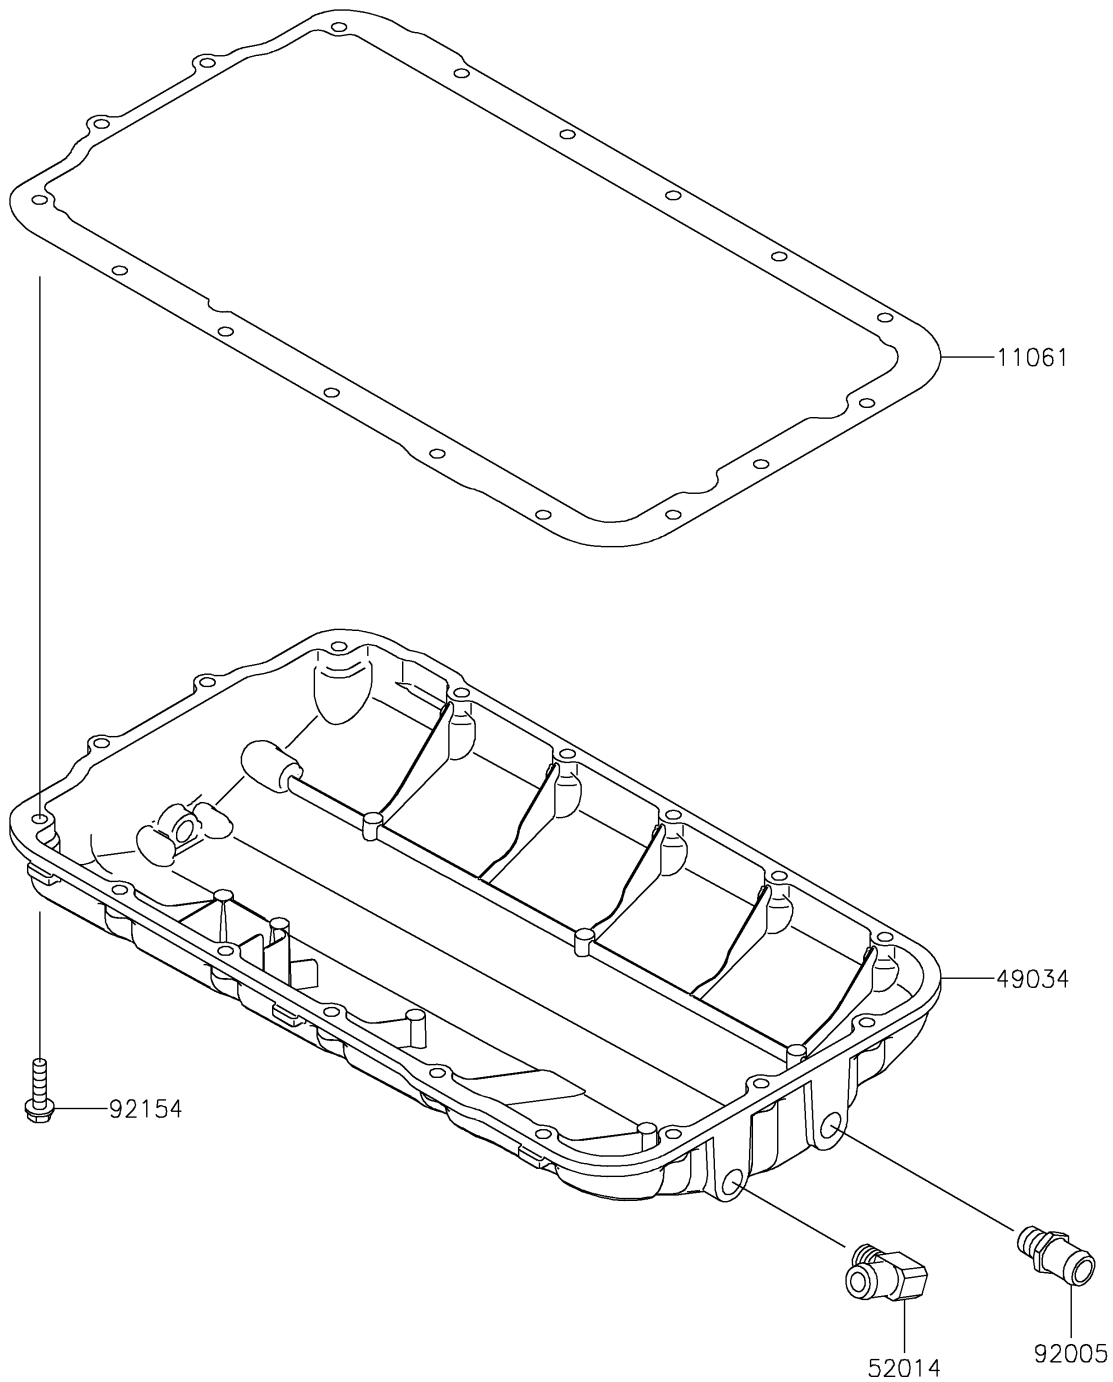

2024 JET SKI® SX-R™ 160

PARTS DIAGRAM

Oil Pan

E1434

2024 JET SKI® SX-R™ 160

PARTS LIST

Oil Pan

ITEM NAME	PART NUMBER	QUANTITY
-----------	-------------	----------
