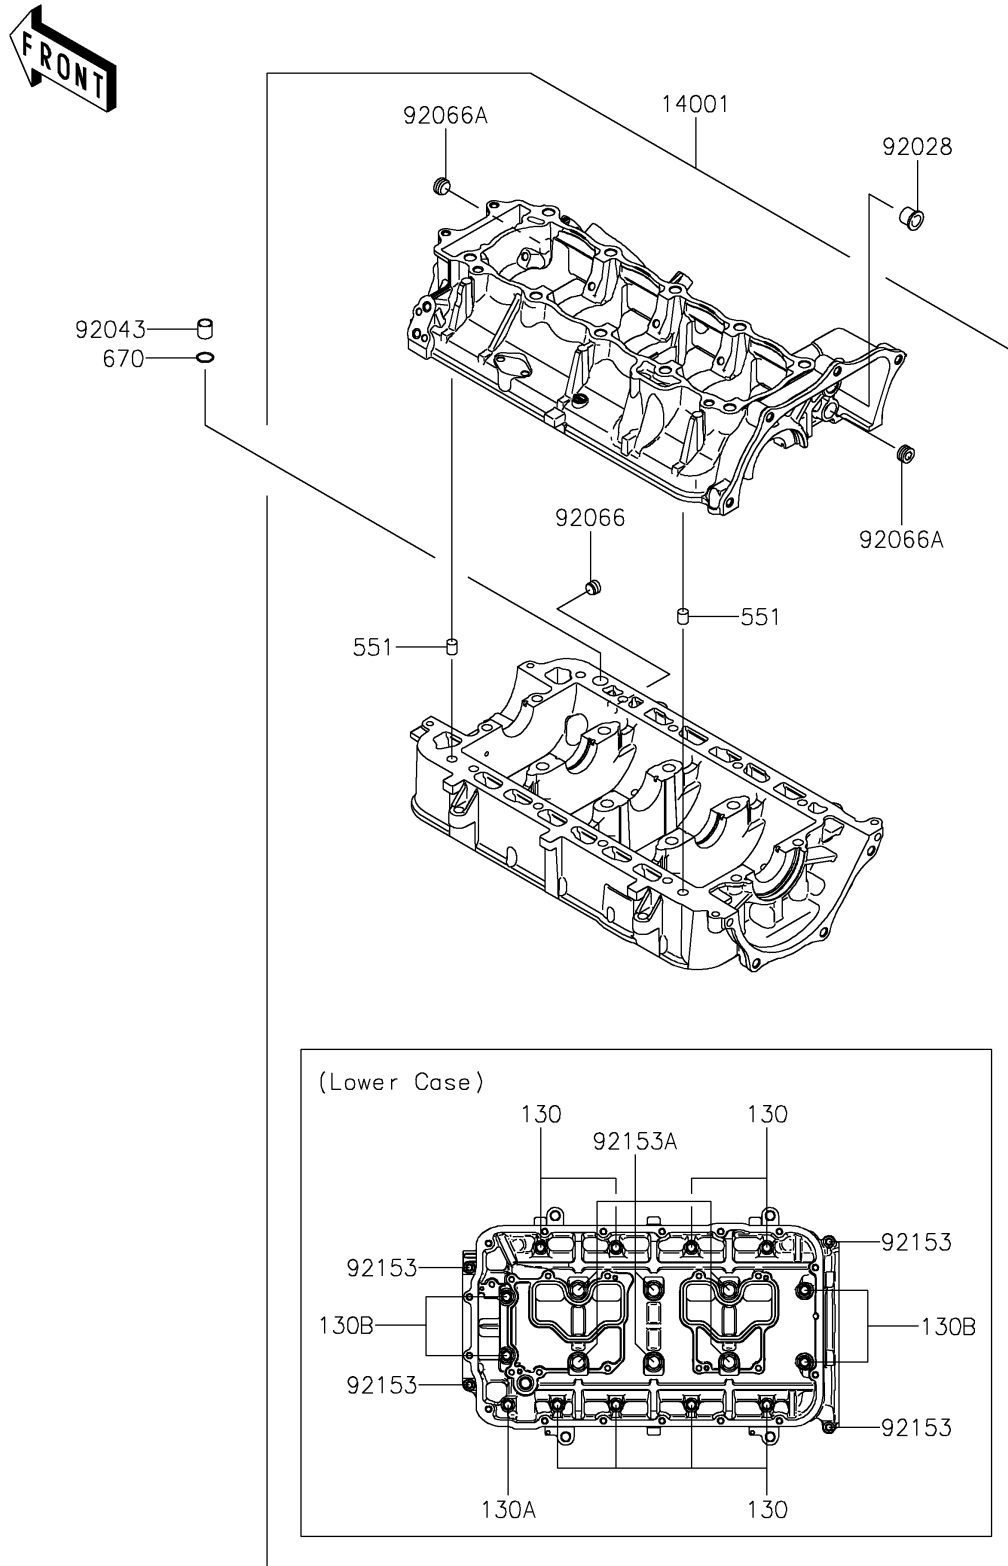

2024 JET SKI® SX-R™ 160

PARTS DIAGRAM

Crankcase

E1411

2024 JET SKI® SX-R™ 160

PARTS LIST

Crankcase

ITEM NAME

PART NUMBER

QUANTITY
