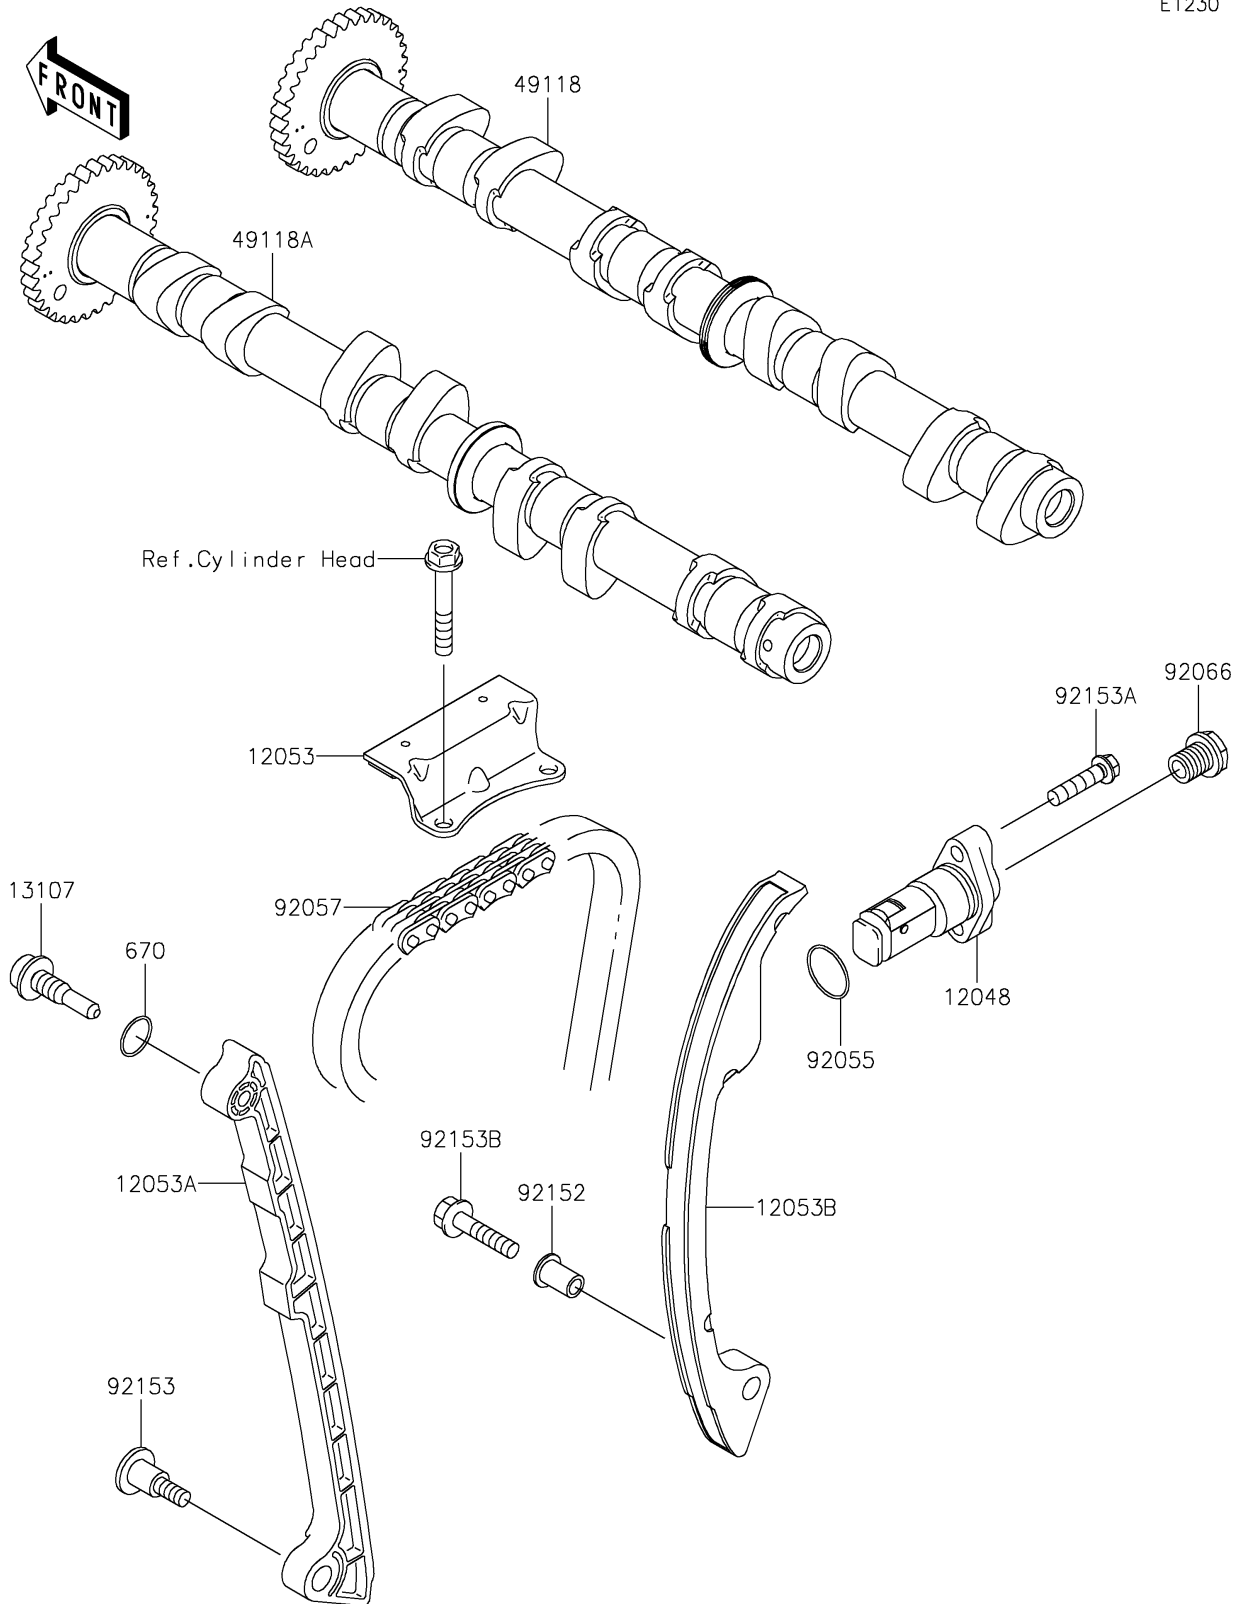

2024 JET SKI® SX-R™ 160

PARTS DIAGRAM

Camshaft(s)/Tensioner

E1230

2024 JET SKI® SX-R™ 160

PARTS LIST

Camshaft(s)/Tensioner

ITEM NAME	PART NUMBER	QUANTITY
-----------	-------------	----------
