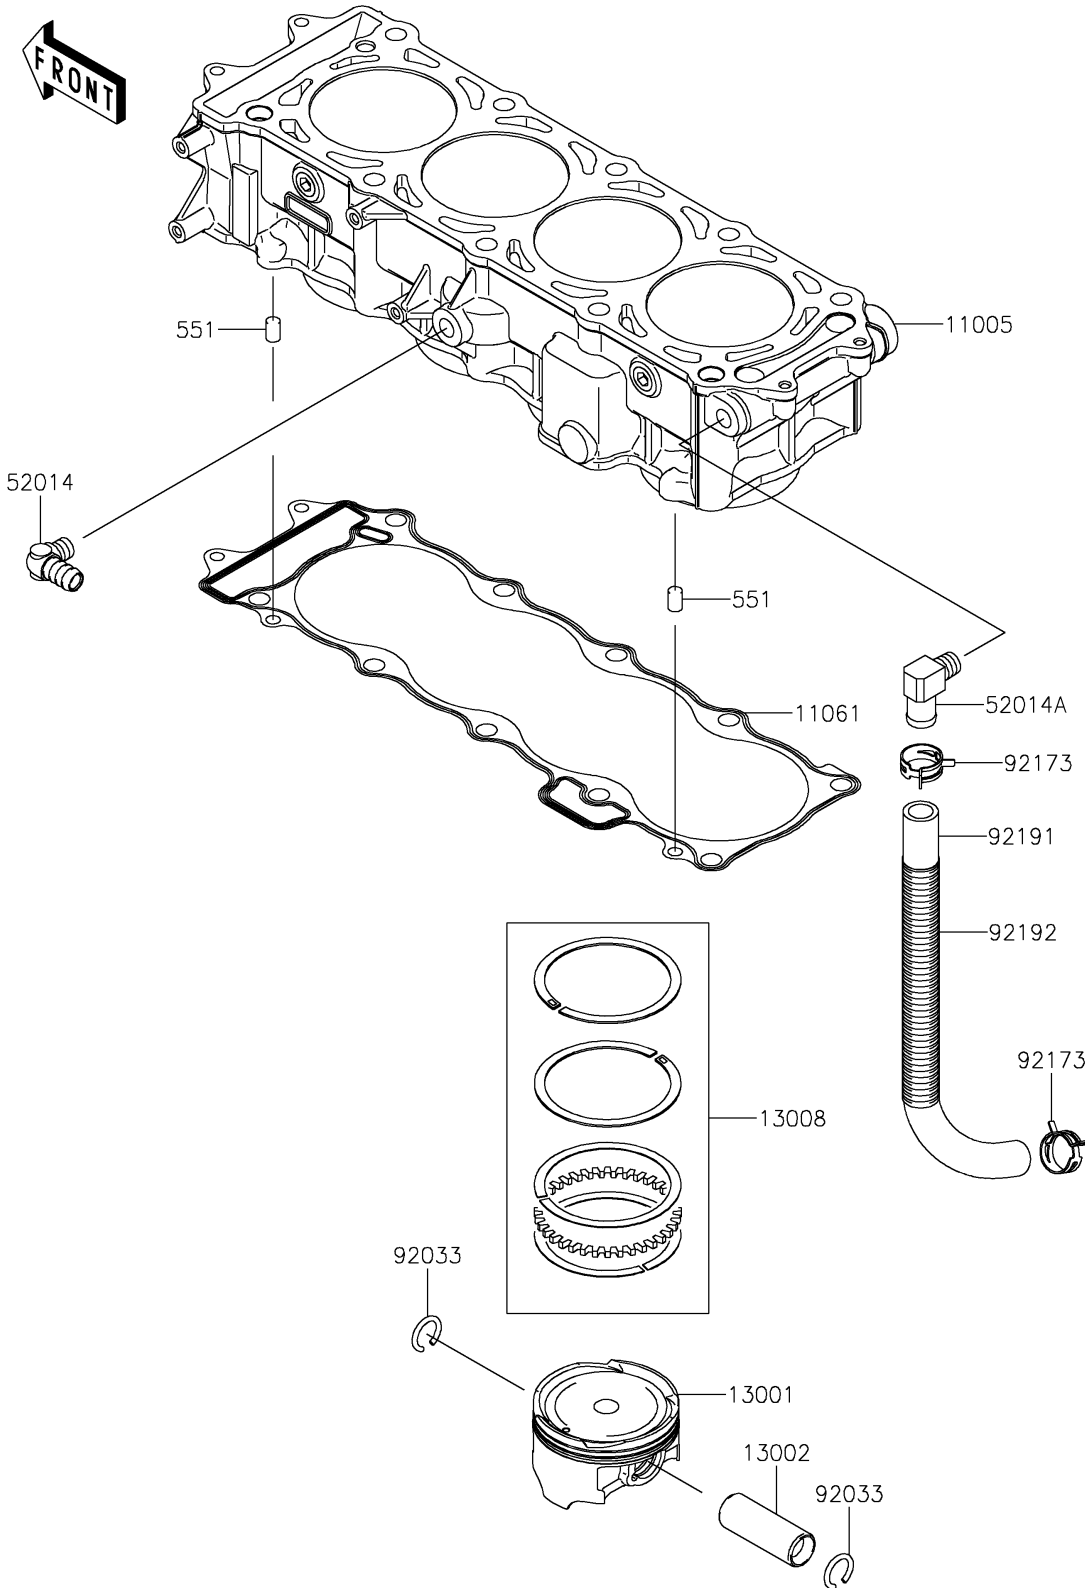

2024 JET SKI® SX-R™ 160

PARTS DIAGRAM

Cylinder/Piston(s)

E1120

2024 JET SKI® SX-R™ 160

PARTS LIST

Cylinder/Piston(s)

ITEM NAME	PART NUMBER	QUANTITY
-----------	-------------	----------