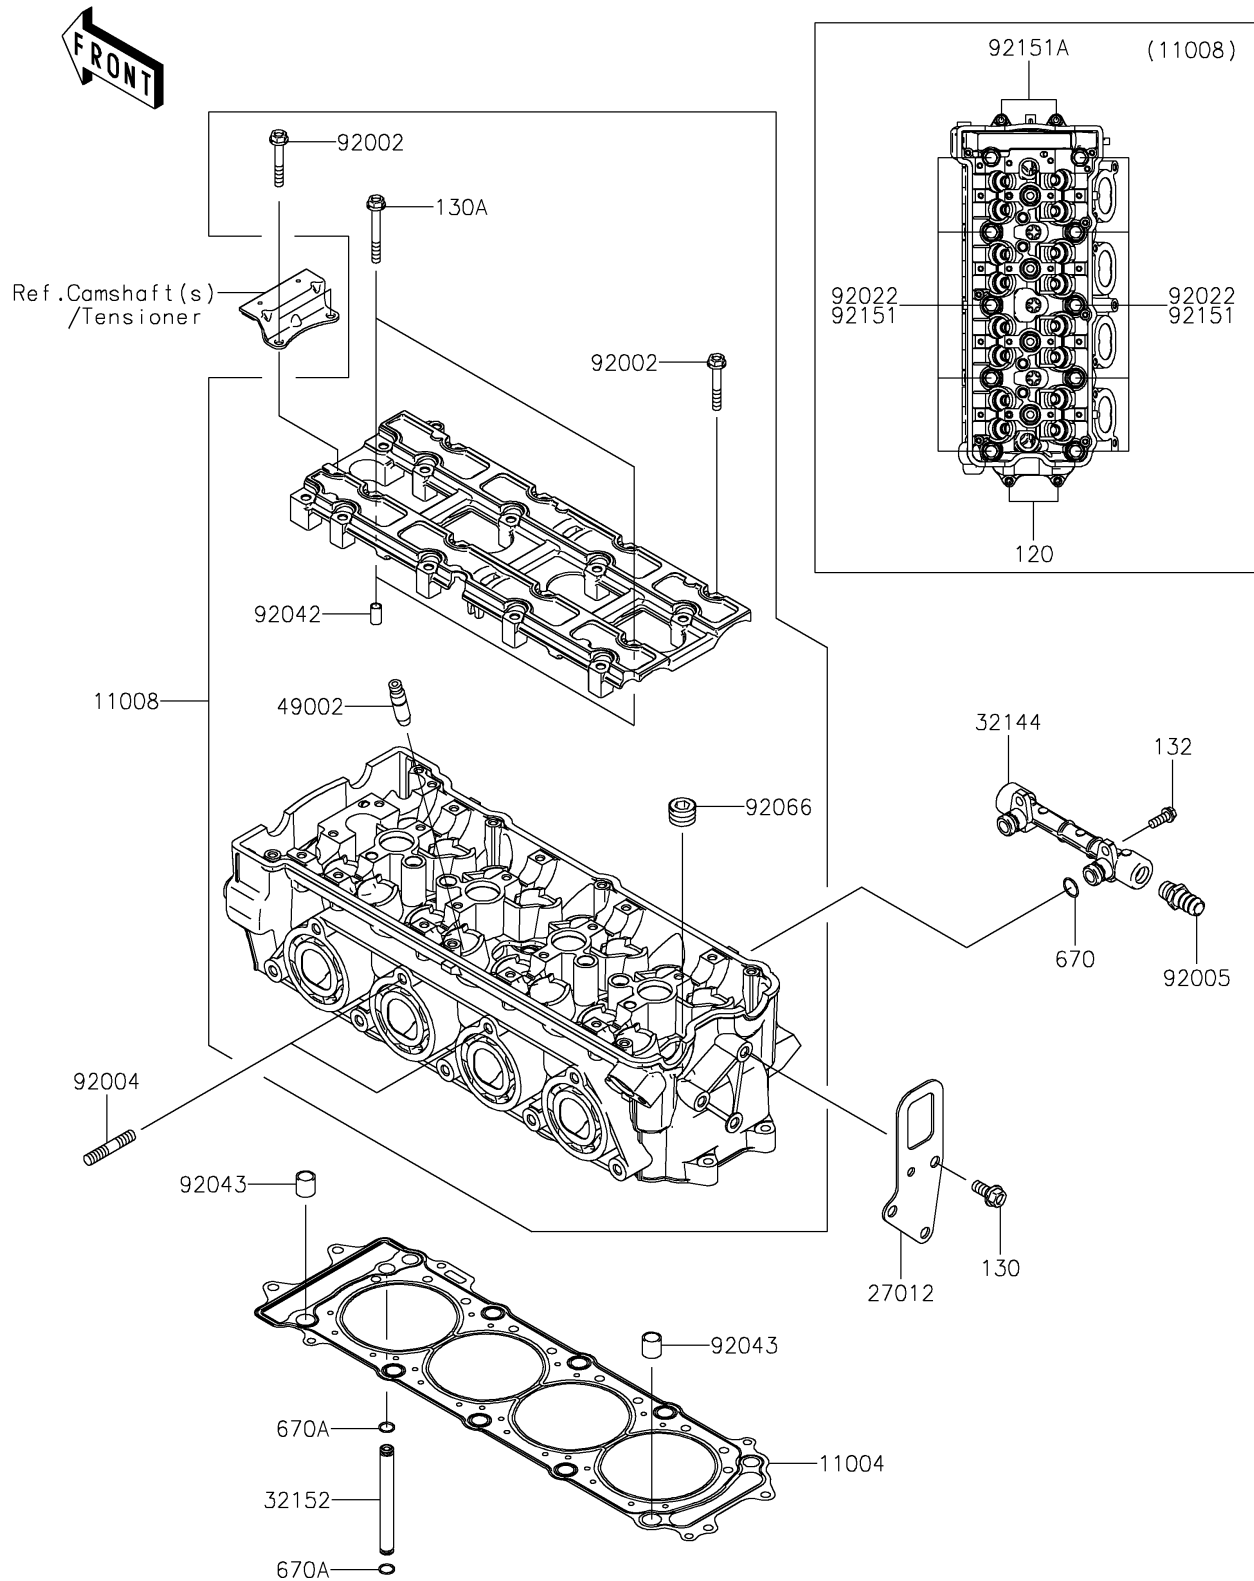

2024 JET SKI® SX-R™ 160

PARTS DIAGRAM

Cylinder Head

E1111

2024 JET SKI® SX-R™ 160

PARTS LIST Cylinder Head

ITEM NAME	PART NUMBER	QUANTITY
-----------	-------------	----------
