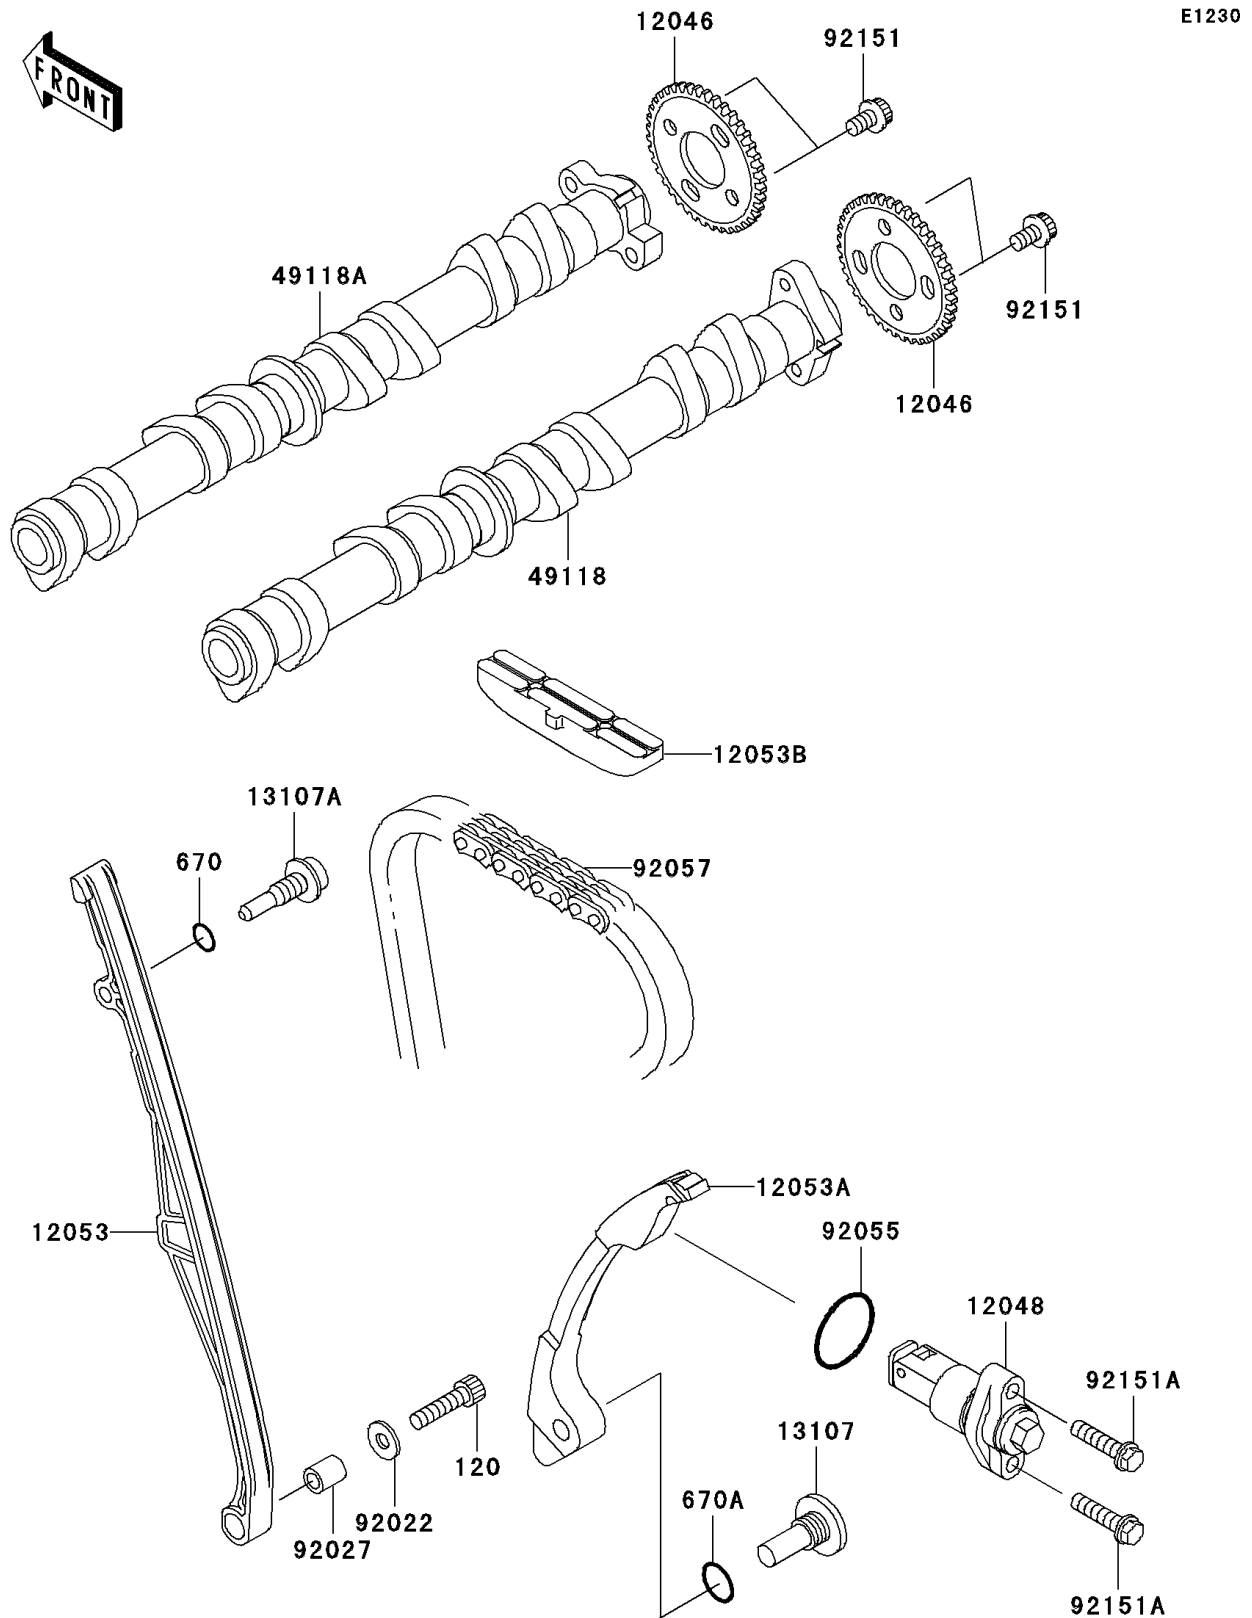

2003 Ninja[®] ZX[™]-6R

PARTS DIAGRAM

Camshaft(s)/Tensioner

2003 Ninja® ZX™-6R

PARTS LIST

Camshaft(s)/Tensioner

ITEM NAME

PART NUMBER

QUANTITY
