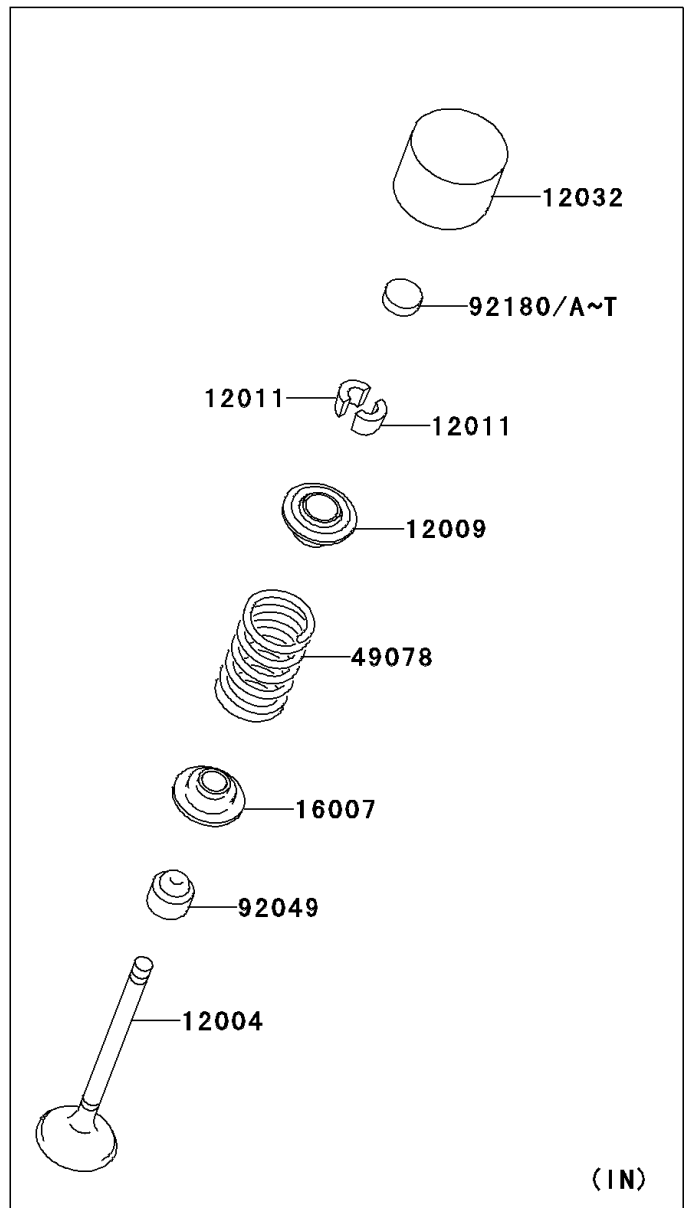

2003 Ninja[®] ZX[™]-6R

PARTS DIAGRAM

Valve(s)

E1210

2003 Ninja® ZX™-6R

PARTS LIST

Valve(s)

ITEM NAME

PART NUMBER

QUANTITY
