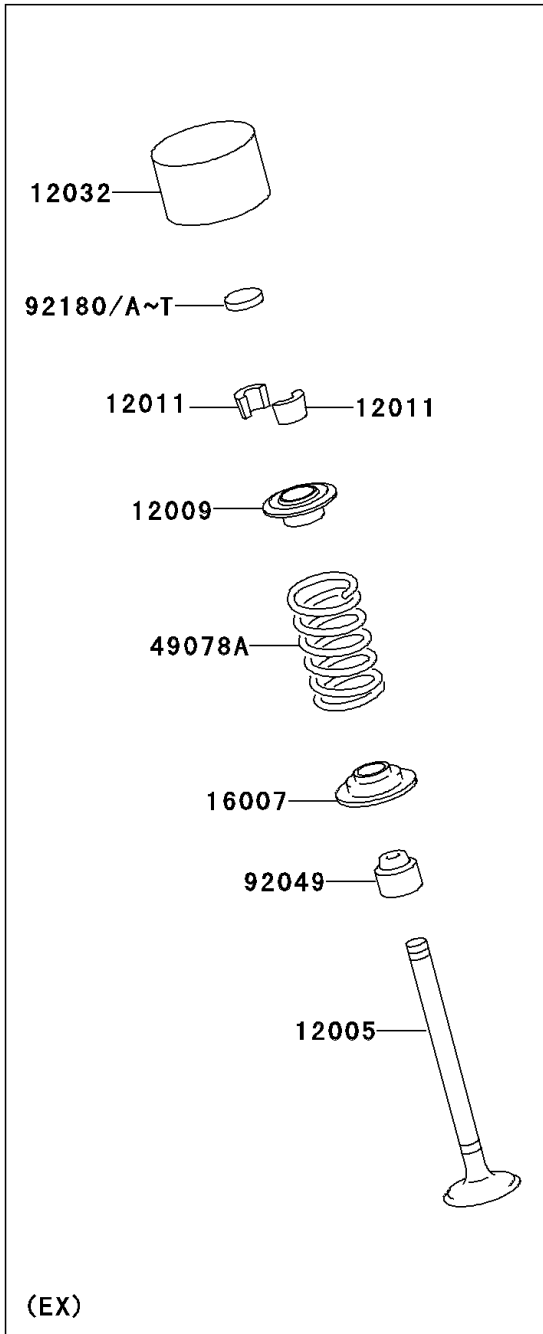

2003 Ninja[®] ZX[™]-6R

PARTS DIAGRAM

Valve(s)

E1210

2003 Ninja® ZX™-6R

PARTS LIST

Valve(s)

ITEM NAME

PART NUMBER

QUANTITY
