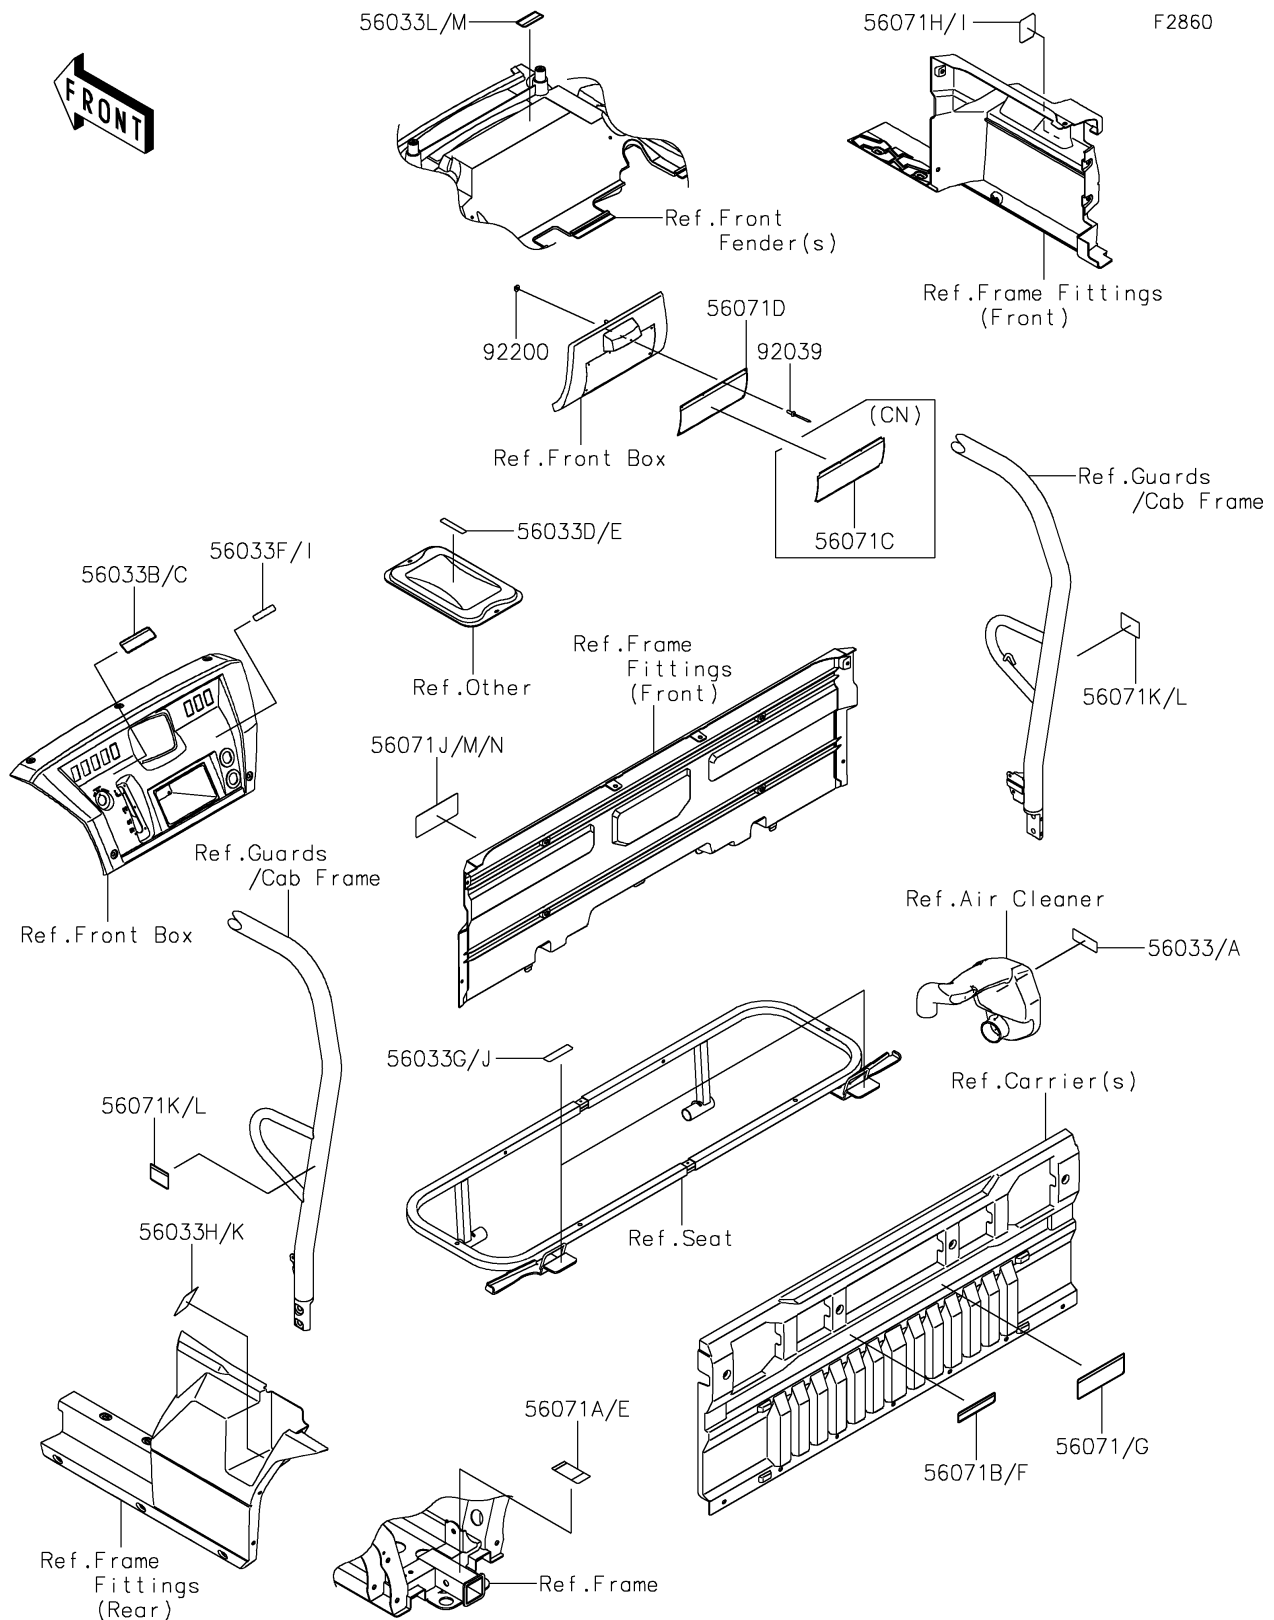

2024 MULE PRO-DXT™ FE DIESEL EPS

PARTS DIAGRAM

Labels

2024 MULE PRO-DXT™ FE DIESEL EPS

PARTS LIST Labels

ITEM NAME	PART NUMBER	QUANTITY
-----------	-------------	----------
