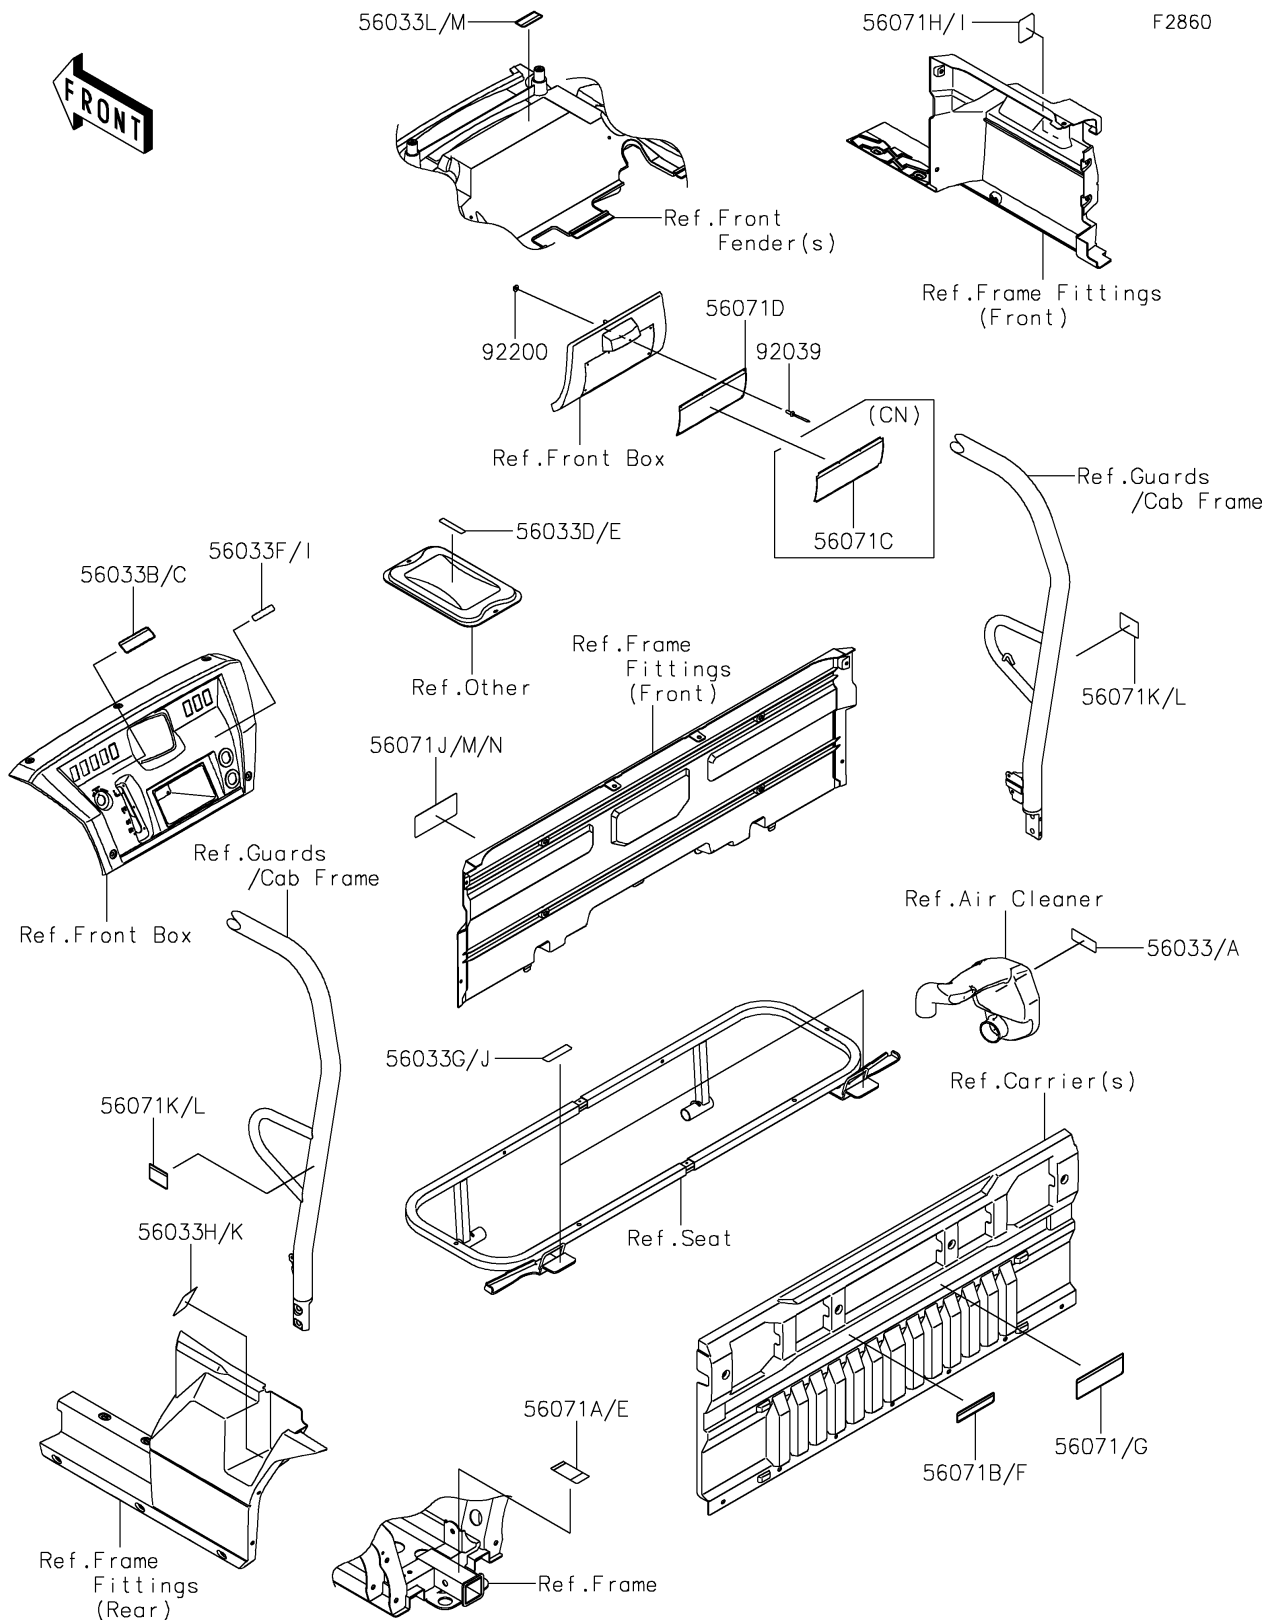

2022 MULE PRO-DXT™ EPS DIESEL FE

PARTS DIAGRAM

Labels

2022 MULE PRO-DXT™ EPS DIESEL FE

PARTS LIST

Labels

| ITEM NAME | PART NUMBER | QUANTITY |
|-----------|-------------|----------|
|-----------|-------------|----------|
