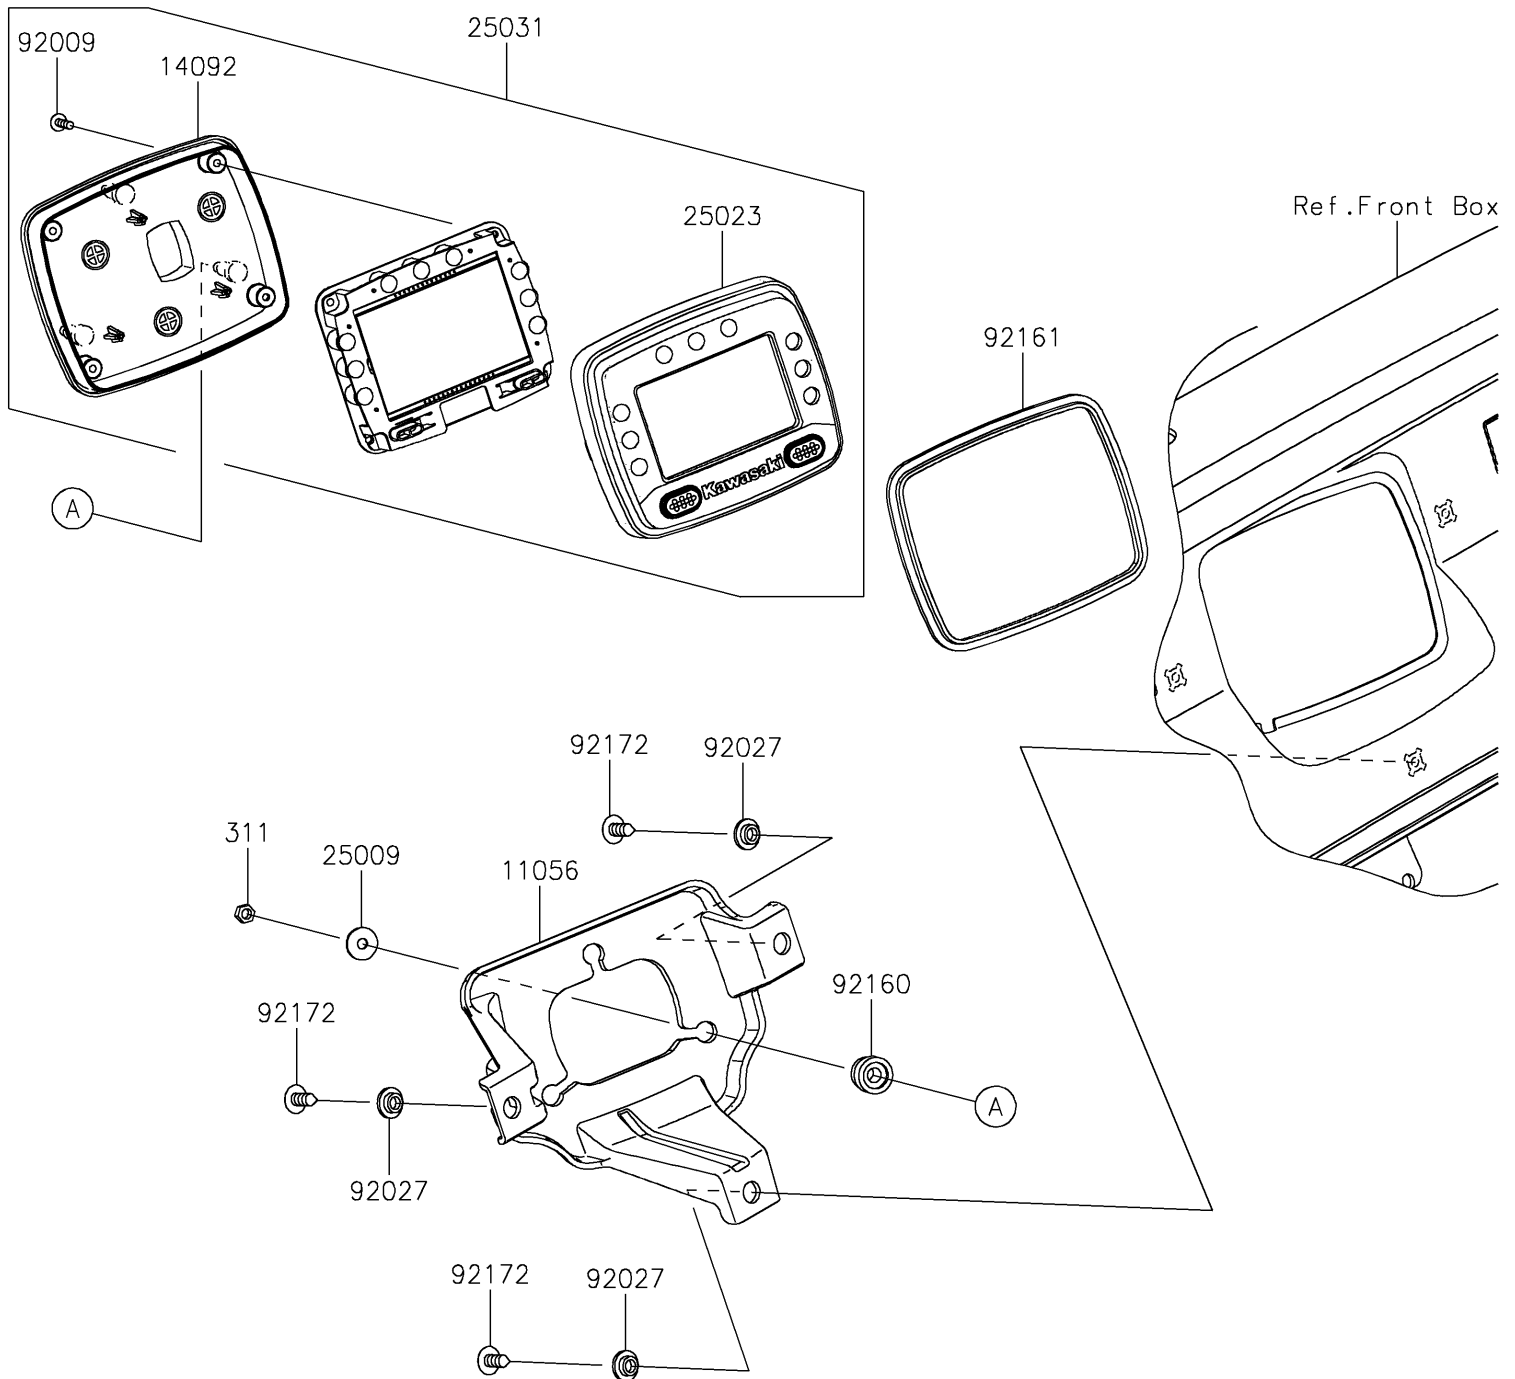

2024 MULE PRO-DXT™ FE DIESEL EPS

PARTS DIAGRAM

Meter(s)

F2530

2024 MULE PRO-DXT™ FE DIESEL EPS

PARTS LIST

Meter(s)

ITEM NAME	PART NUMBER	QUANTITY
-----------	-------------	----------
