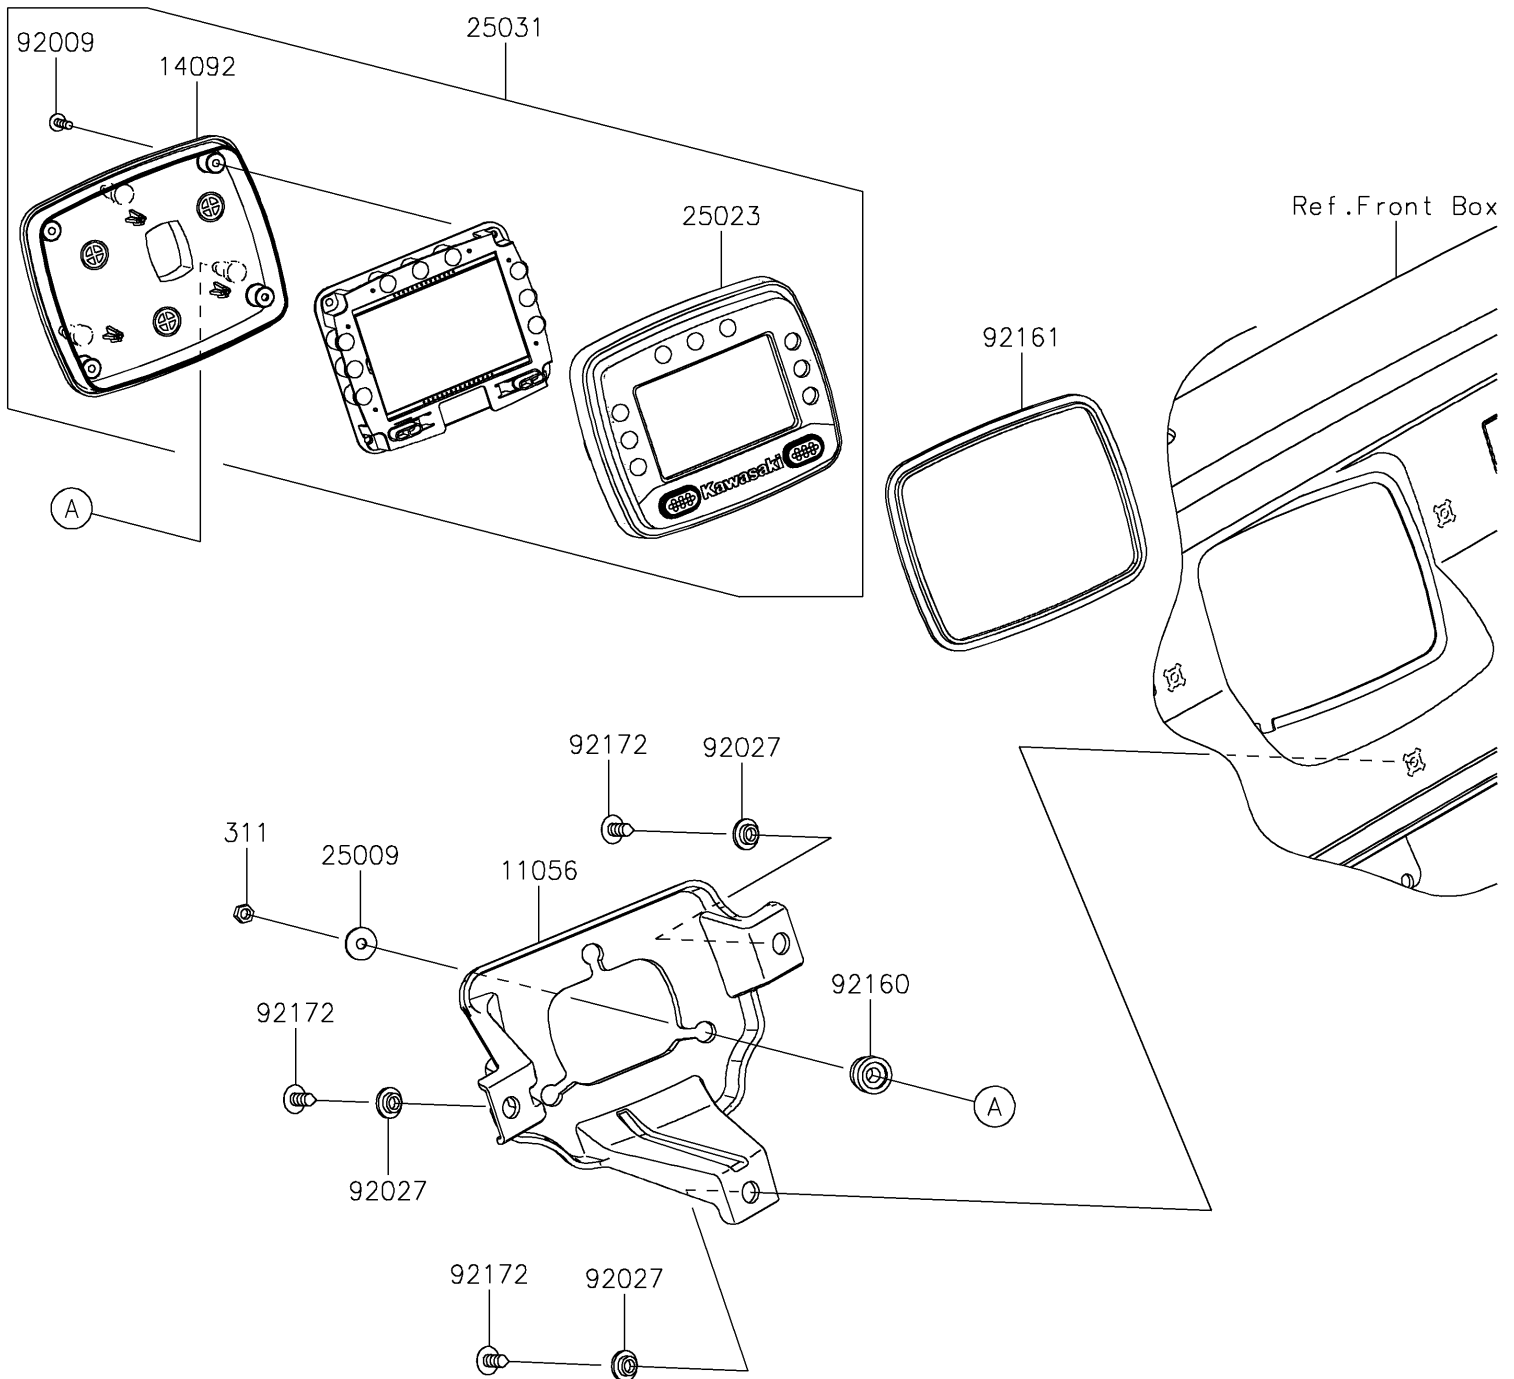

2022 MULE PRO-DXT™ EPS DIESEL FE

PARTS DIAGRAM

Meter(s)

F2530

2022 MULE PRO-DXT™ EPS DIESEL FE

PARTS LIST

Meter(s)

ITEM NAME	PART NUMBER	QUANTITY
-----------	-------------	----------
