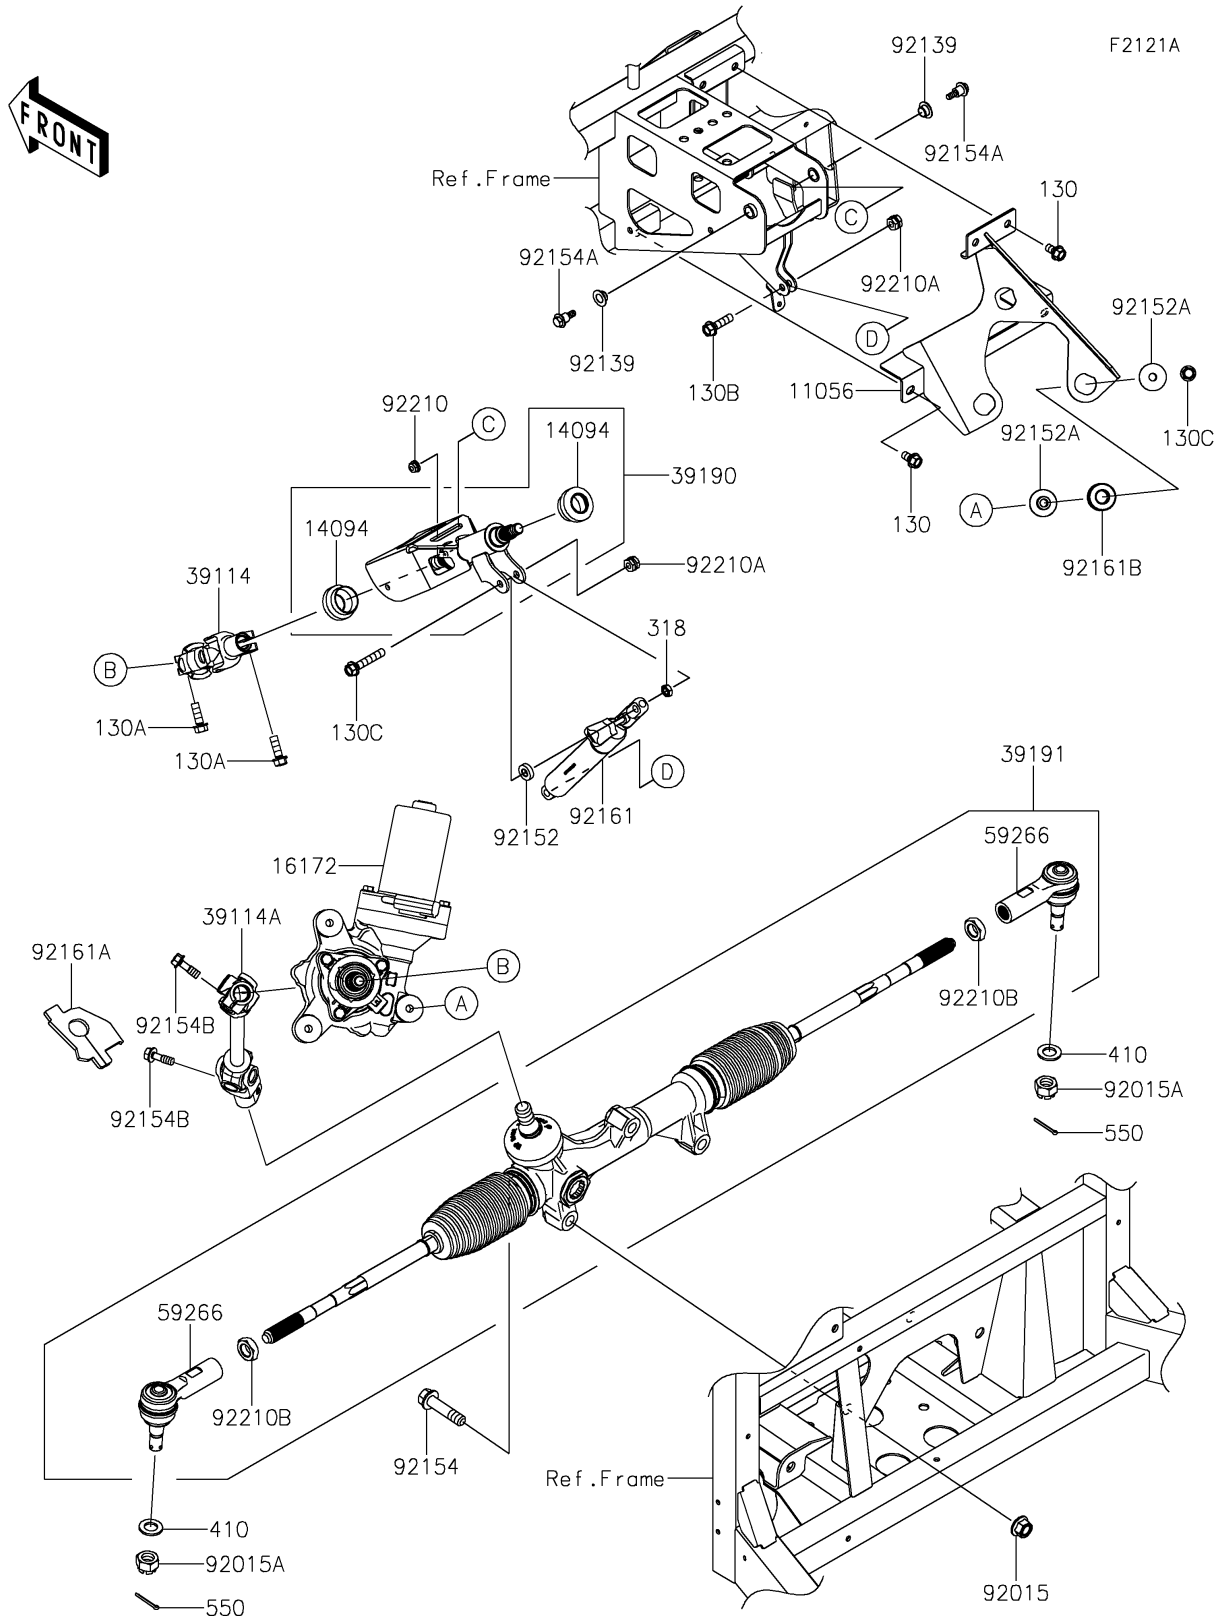

2024 MULE PRO-DXT™ FE DIESEL EPS

PARTS DIAGRAM

Steering Shaft(CPFNN-CSSNN)

2024 MULE PRO-DXT™ FE DIESEL EPS

PARTS LIST

Steering Shaft(CPFNN-CSSNN)

ITEM NAME

PART NUMBER

QUANTITY
