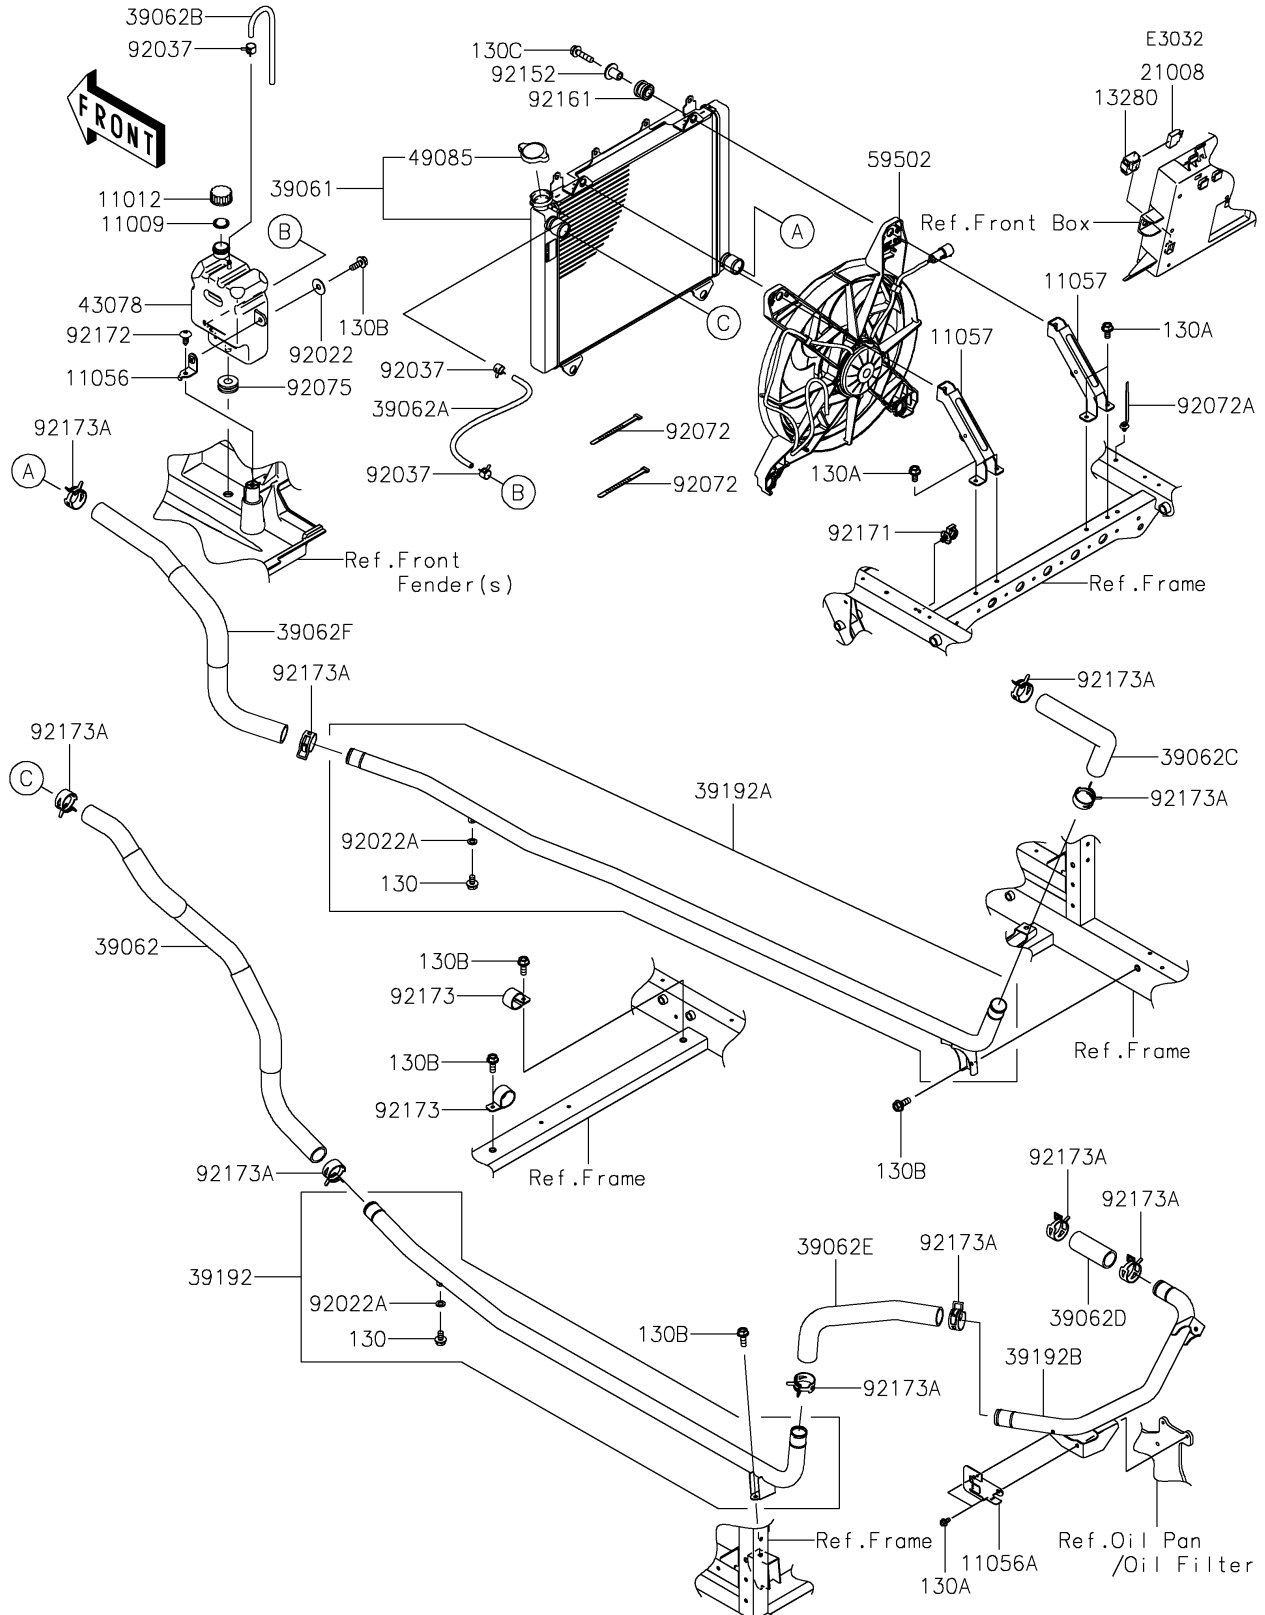

2024 MULE PRO-DXT™ FE DIESEL EPS

PARTS DIAGRAM

Radiator(CNFNN-CRFNN)

2024 MULE PRO-DXT™ FE DIESEL EPS

PARTS LIST

Radiator(CNFNN-CRFNN)

ITEM NAME

PART NUMBER

QUANTITY
