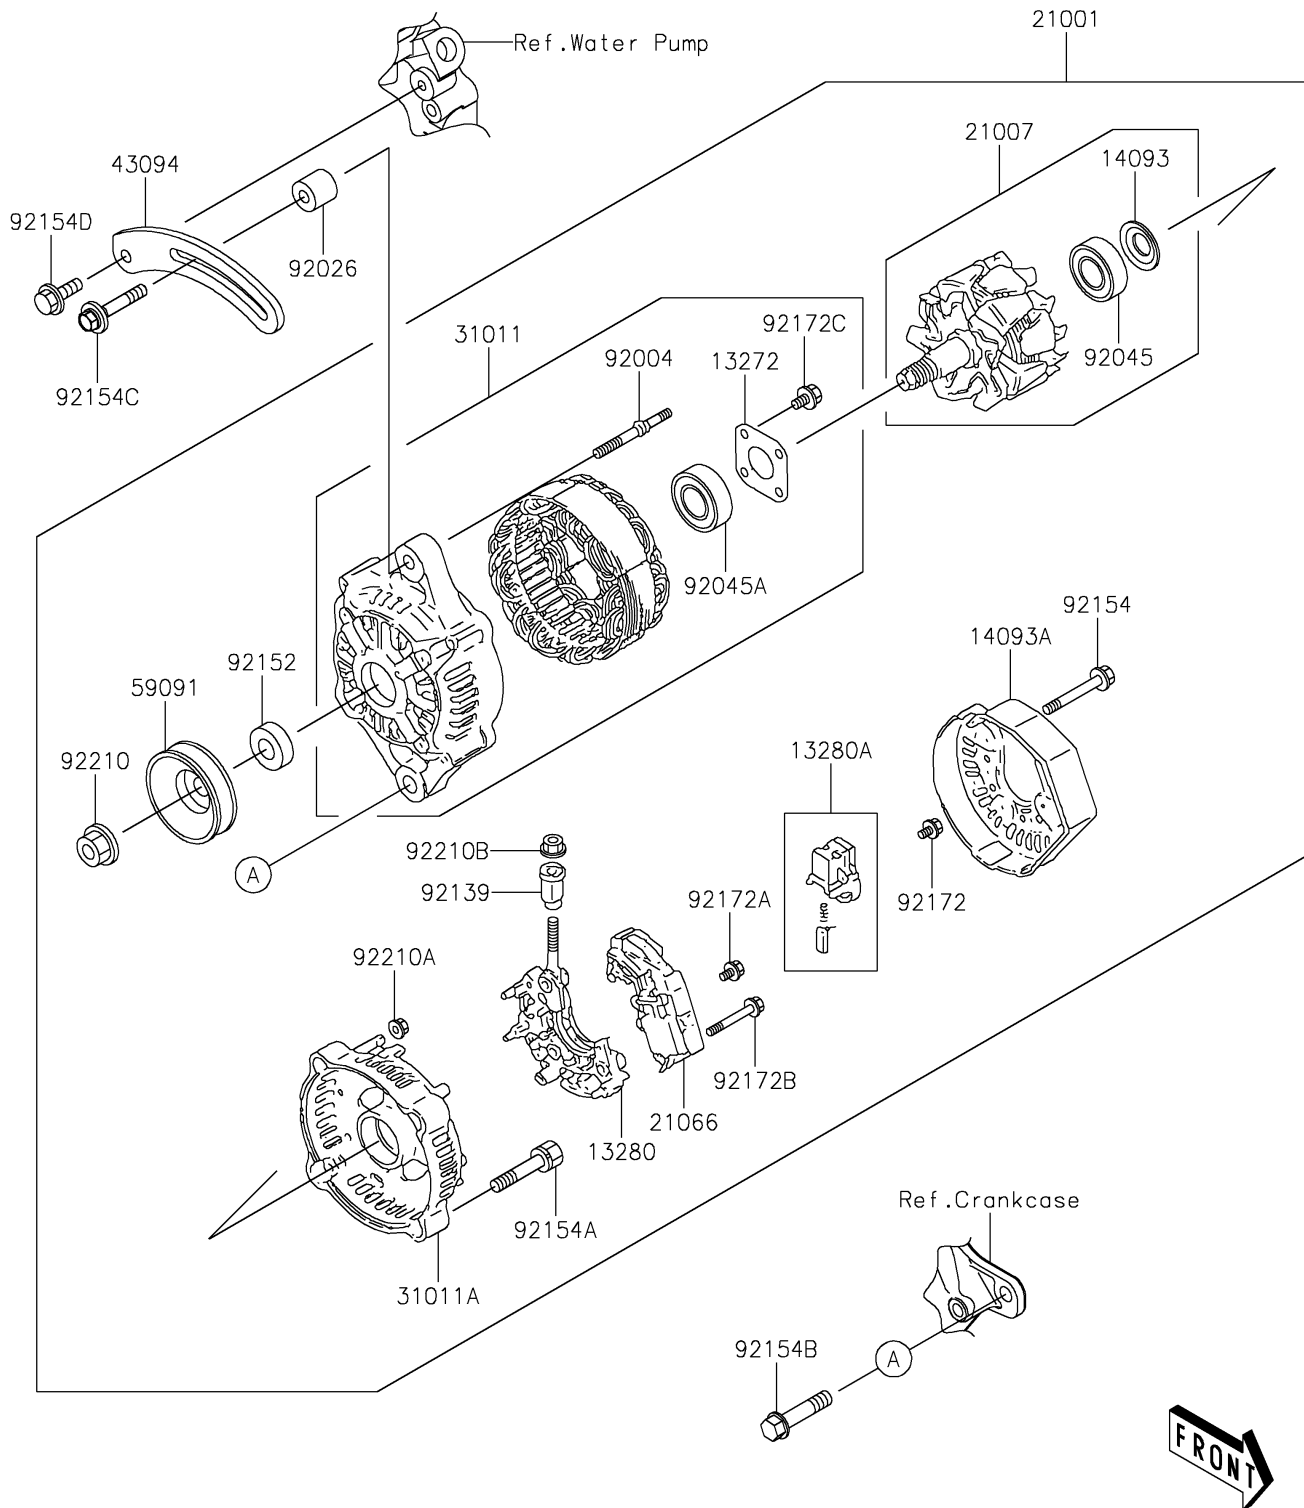

2022 MULE PRO-DXT™ EPS DIESEL FE

PARTS DIAGRAM

Generator

E1810

2022 MULE PRO-DXT™ EPS DIESEL FE

PARTS LIST

Generator

ITEM NAME	PART NUMBER	QUANTITY
-----------	-------------	----------
