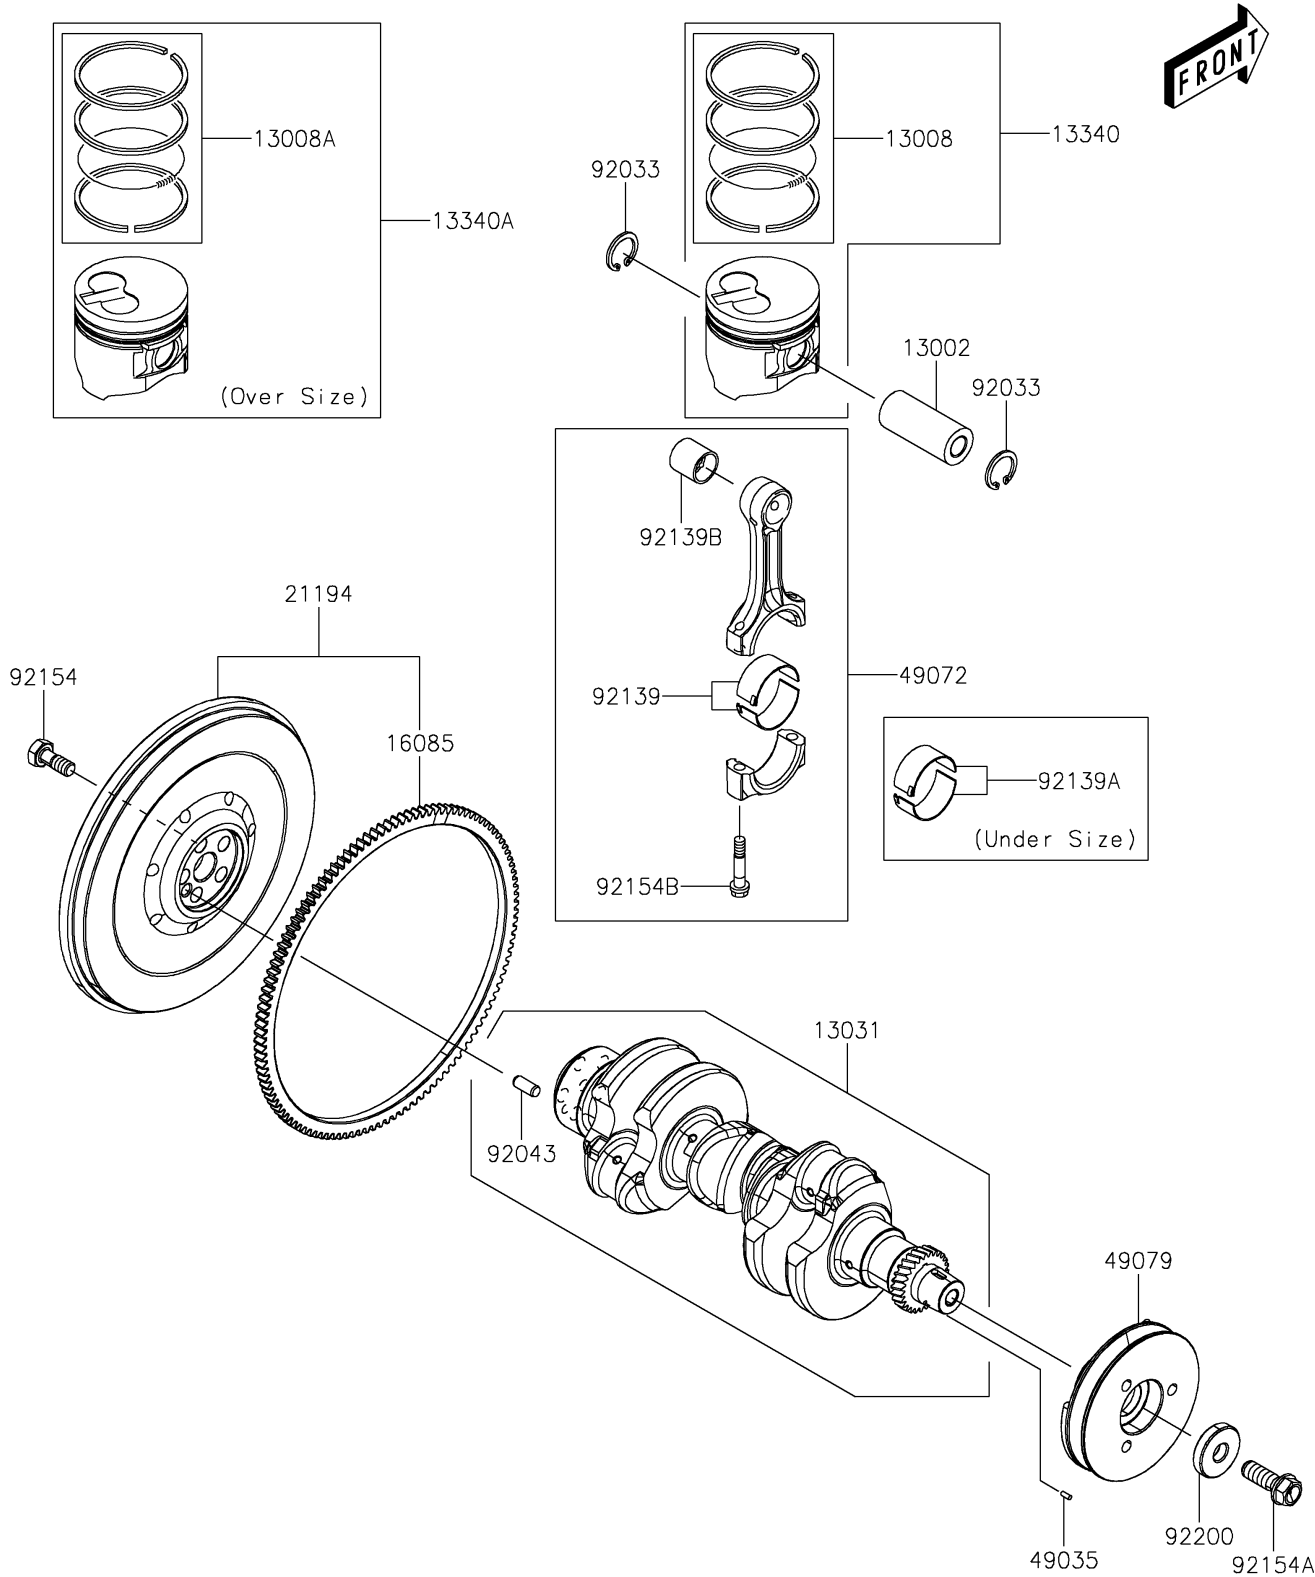

2024 MULE PRO-DXT™ FE DIESEL EPS

PARTS DIAGRAM Crankshaft/Piston(s)

E1320

2024 MULE PRO-DXT™ FE DIESEL EPS

PARTS LIST

Crankshaft/Piston(s)

ITEM NAME	PART NUMBER	QUANTITY
-----------	-------------	----------
