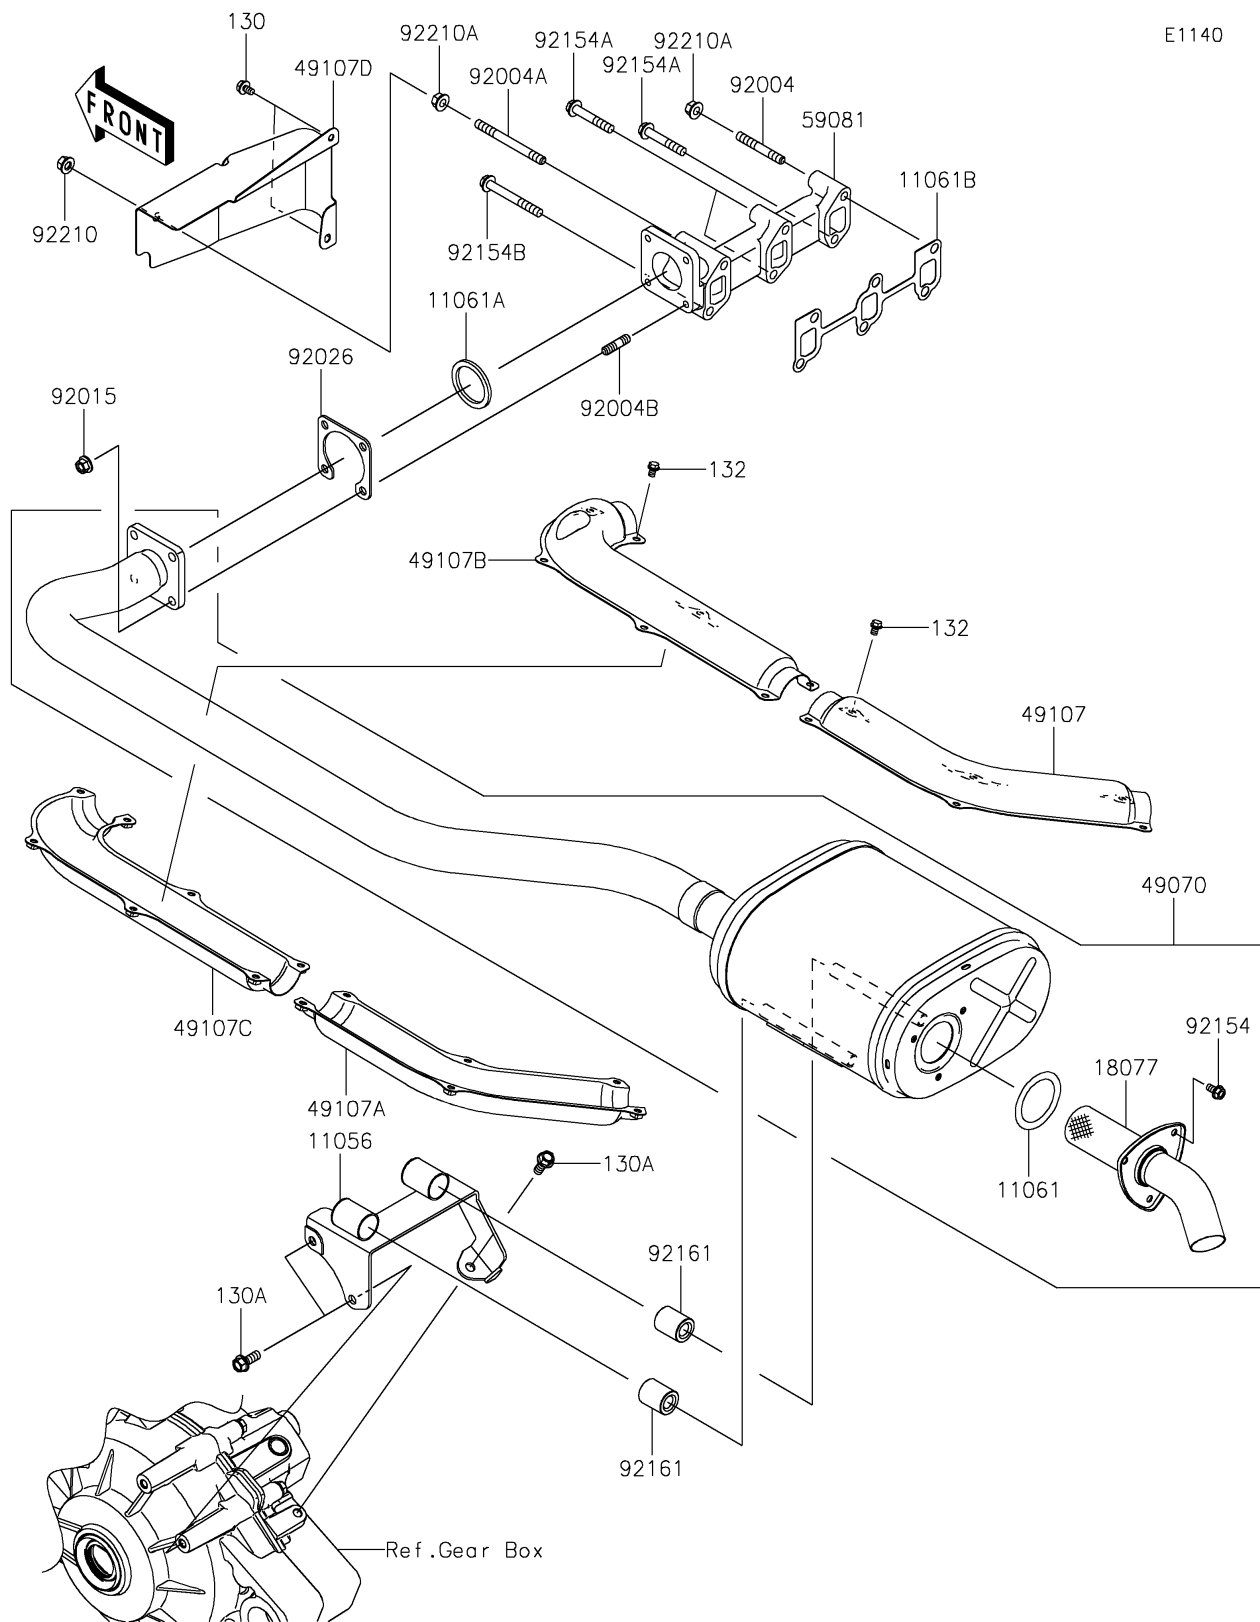

2024 MULE PRO-DXT™ FE DIESEL EPS

PARTS DIAGRAM

Muffler(s)

2024 MULE PRO-DXT™ FE DIESEL EPS

PARTS LIST

Muffler(s)

| ITEM NAME | PART NUMBER | QUANTITY |
|-----------|-------------|----------|
|-----------|-------------|----------|
