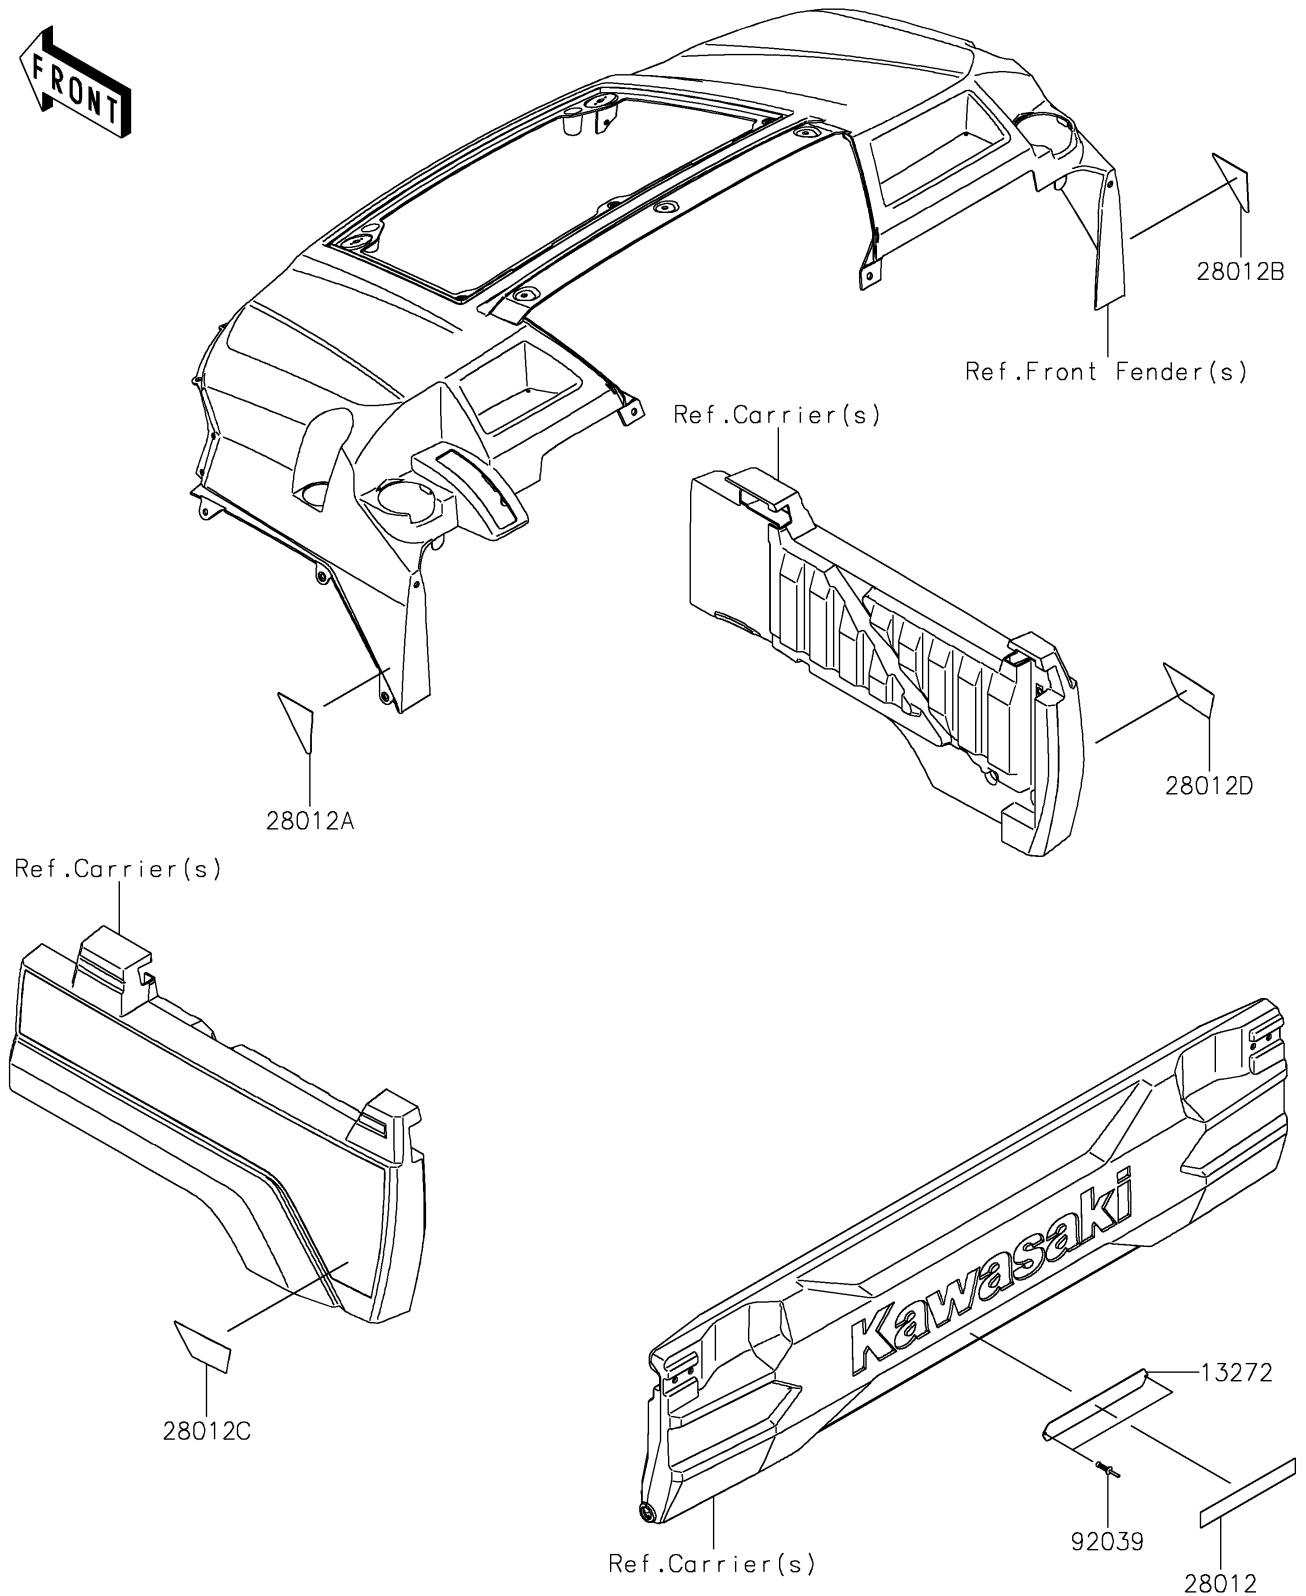

2022 MULE PRO-DXT™ EPS DIESEL

PARTS DIAGRAM

Reflectors(CN)

F2790

2022 MULE PRO-DXT™ EPS DIESEL

PARTS LIST Reflectors(CN)

ITEM NAME	PART NUMBER	QUANTITY
-----------	-------------	----------
