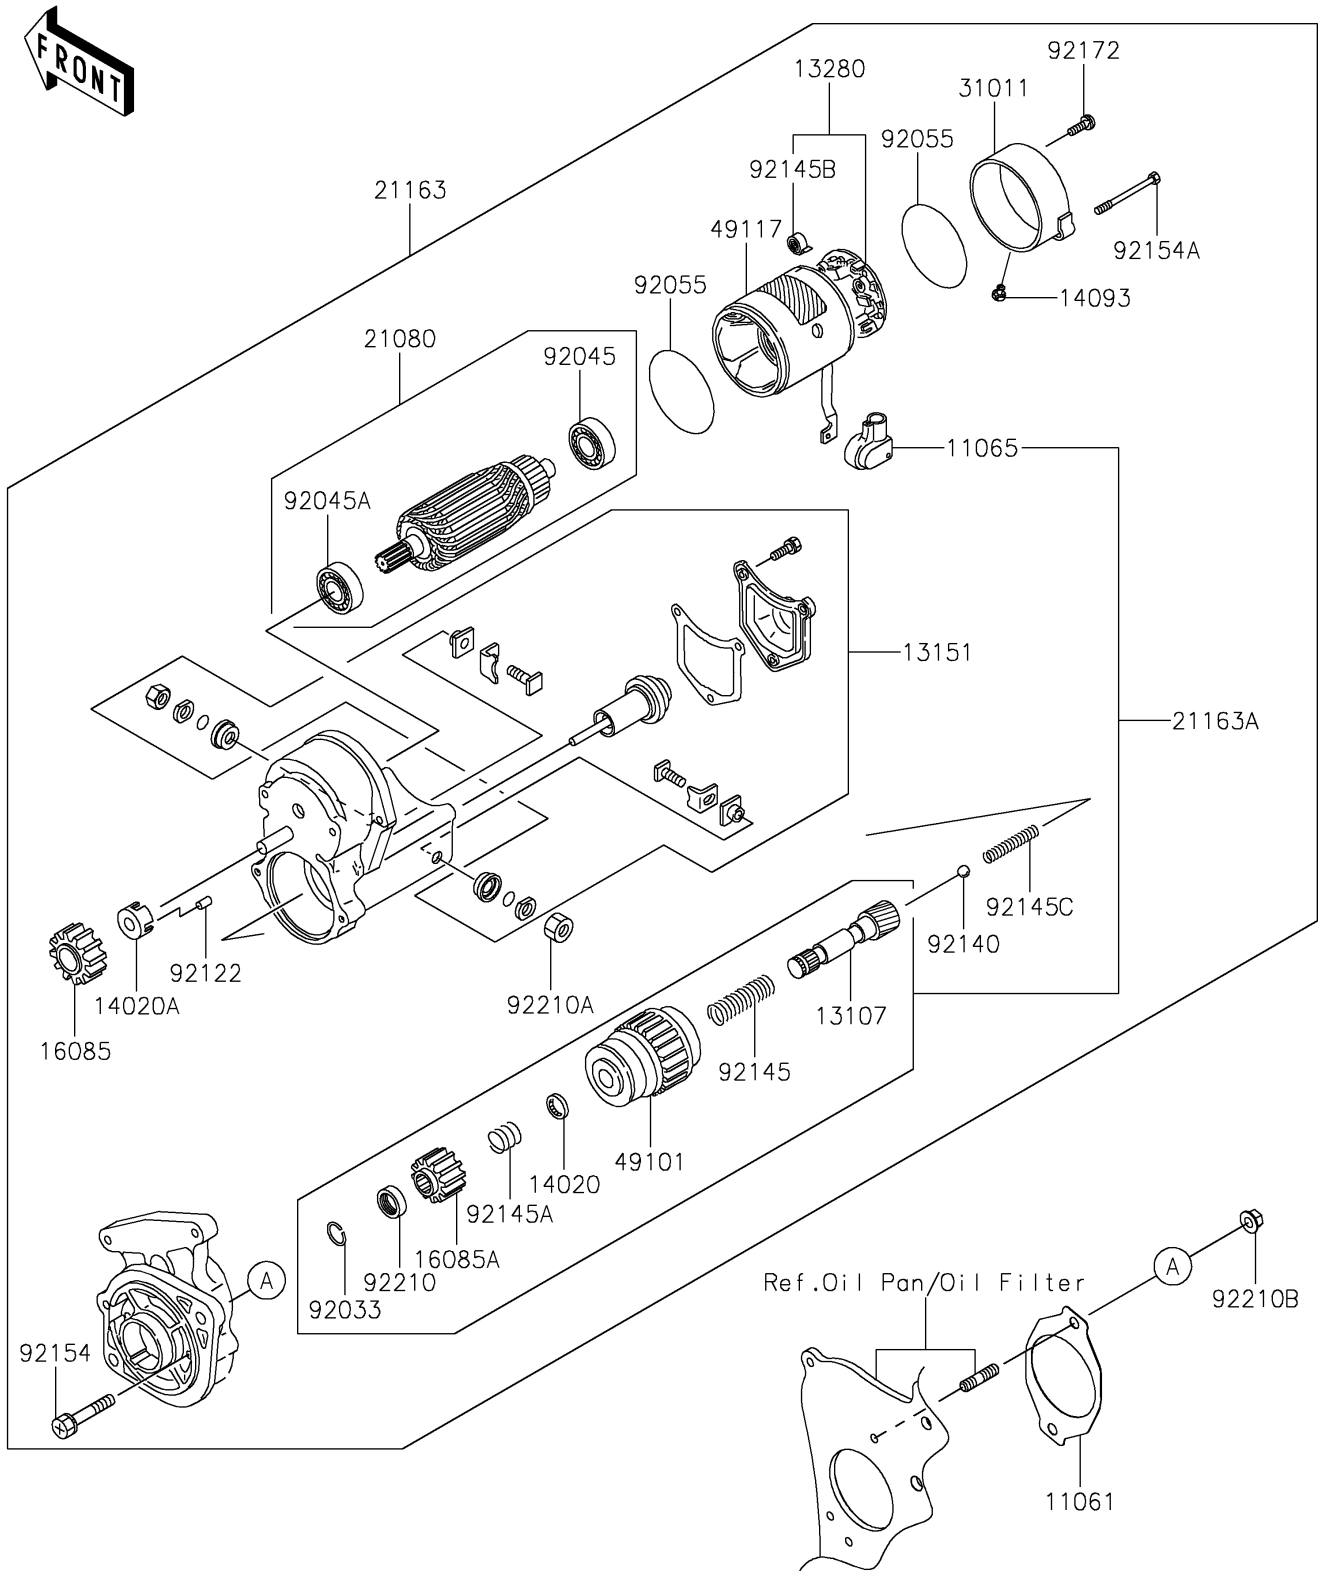

2022 MULE PRO-DX™ EPS DIESEL

PARTS DIAGRAM

Starter Motor

E1840

2022 MULE PRO-DX™ EPS DIESEL

PARTS LIST

Starter Motor

ITEM NAME	PART NUMBER	QUANTITY
-----------	-------------	----------
