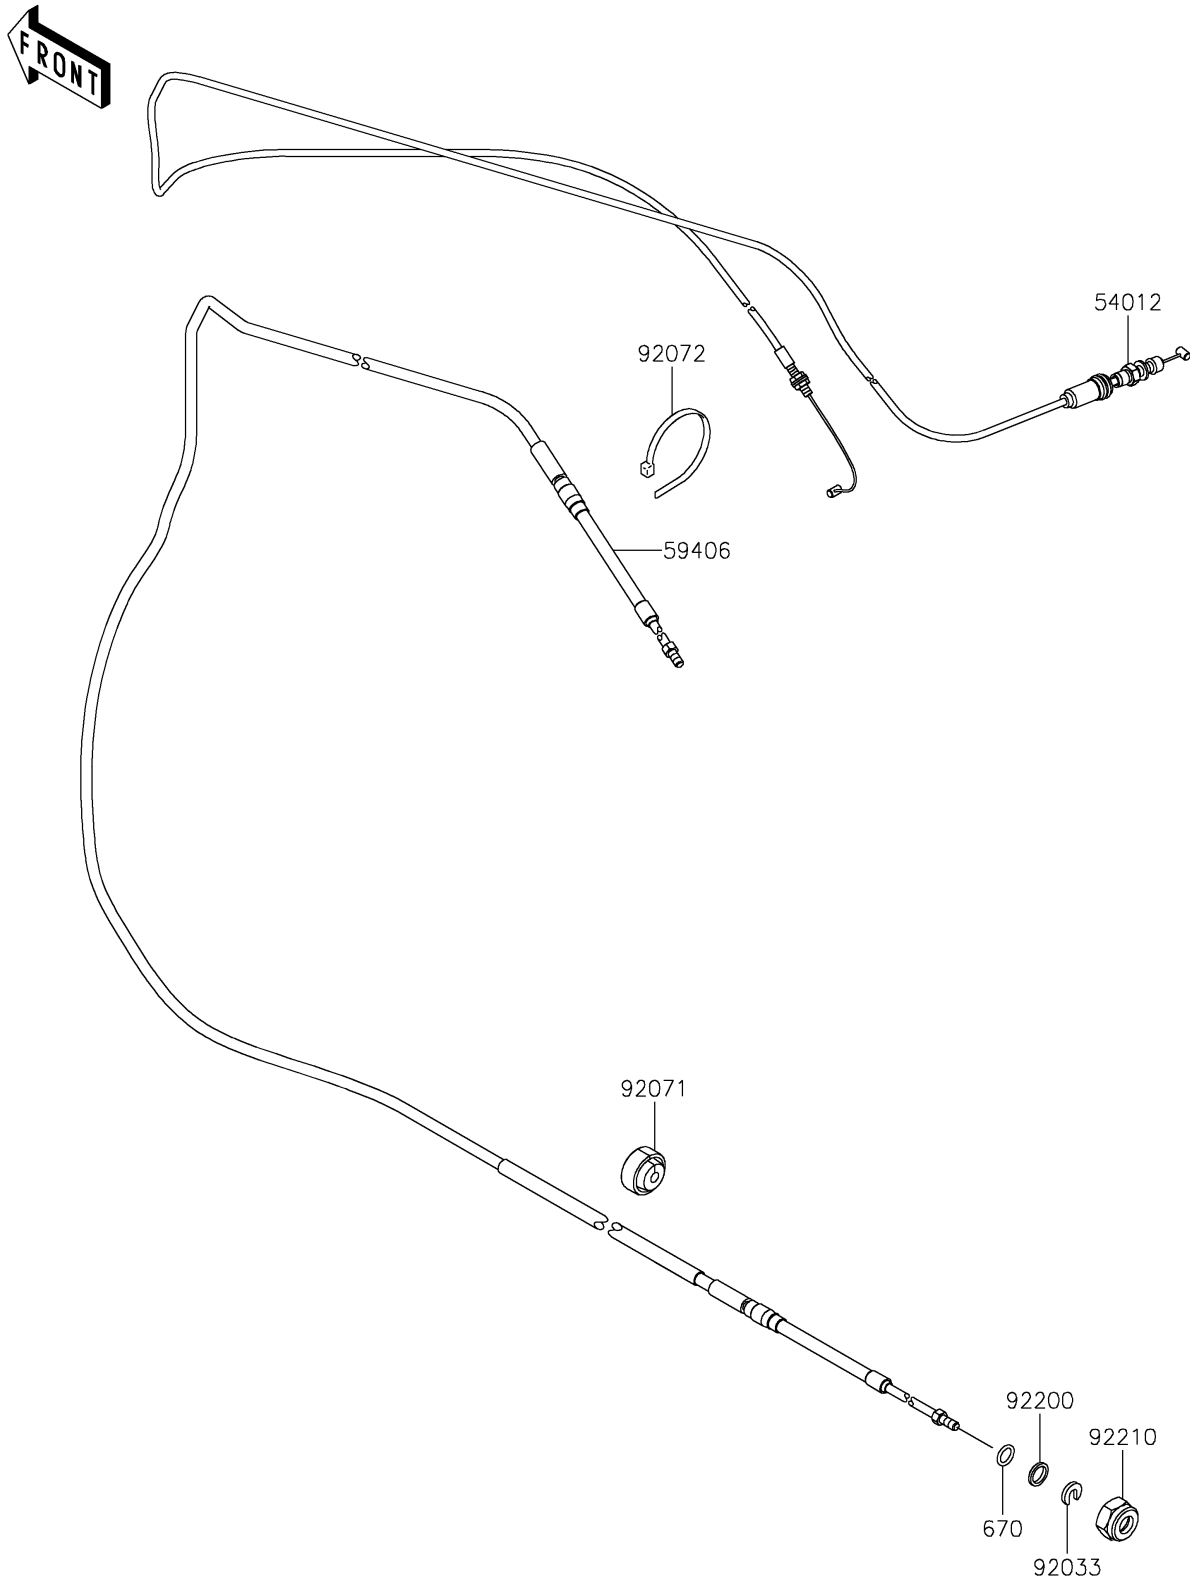

2022 JET SKI® SX-R™

PARTS DIAGRAM

Cables

F3175

2022 JET SKI® SX-R™

PARTS LIST

Cables

ITEM NAME

PART NUMBER

QUANTITY
