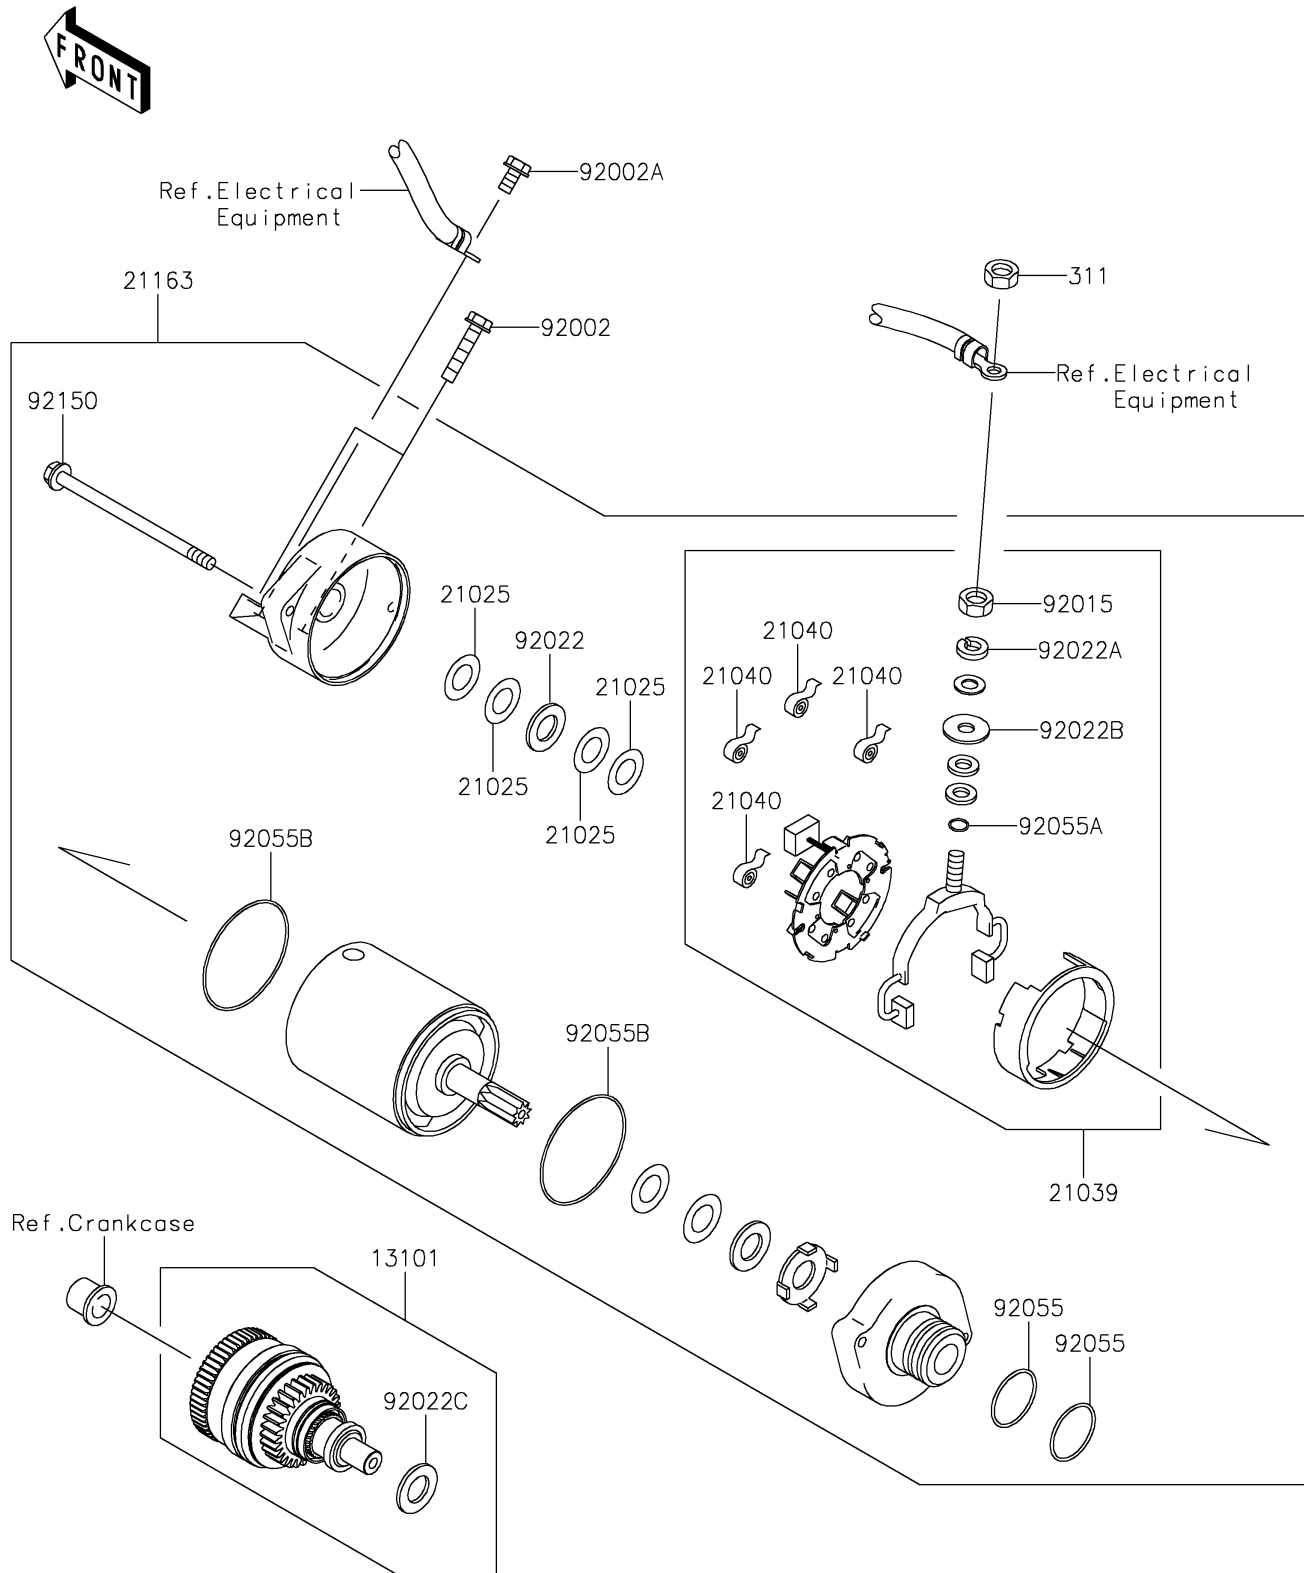

## PARTS DIAGRAM

### Starter Motor

E1840

## PARTS LIST

### Starter Motor

ITEM NAME	PART NUMBER	QUANTITY
GEAR-ASSY (Ref # 13101)	13101-3710	1
WASHER,9.1X18X0.2 (Ref # 21025)	21025-011	AR
BRUSH,CARBON (Ref # 21039)	21039-3703	1
SPRING-BRUSH (Ref # 21040)	21040-1055	4
STARTER-ELECTRIC (Ref # 21163)	21163-3721	1
BOLT,6X25 (Ref # 92002)	92002-3714	2
BOLT,6X12 (Ref # 92002A)	92002-3763	1
NUT,6MM (Ref # 92015)	92015-3710	1
WASHER,9.1X18X0.8 (Ref # 92022)	92022-1132	1
WASHER,6MM (Ref # 92022A)	92022-3711	1
WASHER,6MM (Ref # 92022B)	92022-3713	1
WASHER,12X24X1.0 (Ref # 92022C)	92022-3731	1
RING-O (Ref # 92055)	92055-1276	2
RING-O,4.5X2.0 (Ref # 92055A)	92055-1370	1
RING-O,STARTER MOTOR (Ref # 92055B)	92055-1381	2
BOLT (Ref # 92150)	92150-3772	2
NUT-HEX,6MM (Ref # 311)	311R0600	1