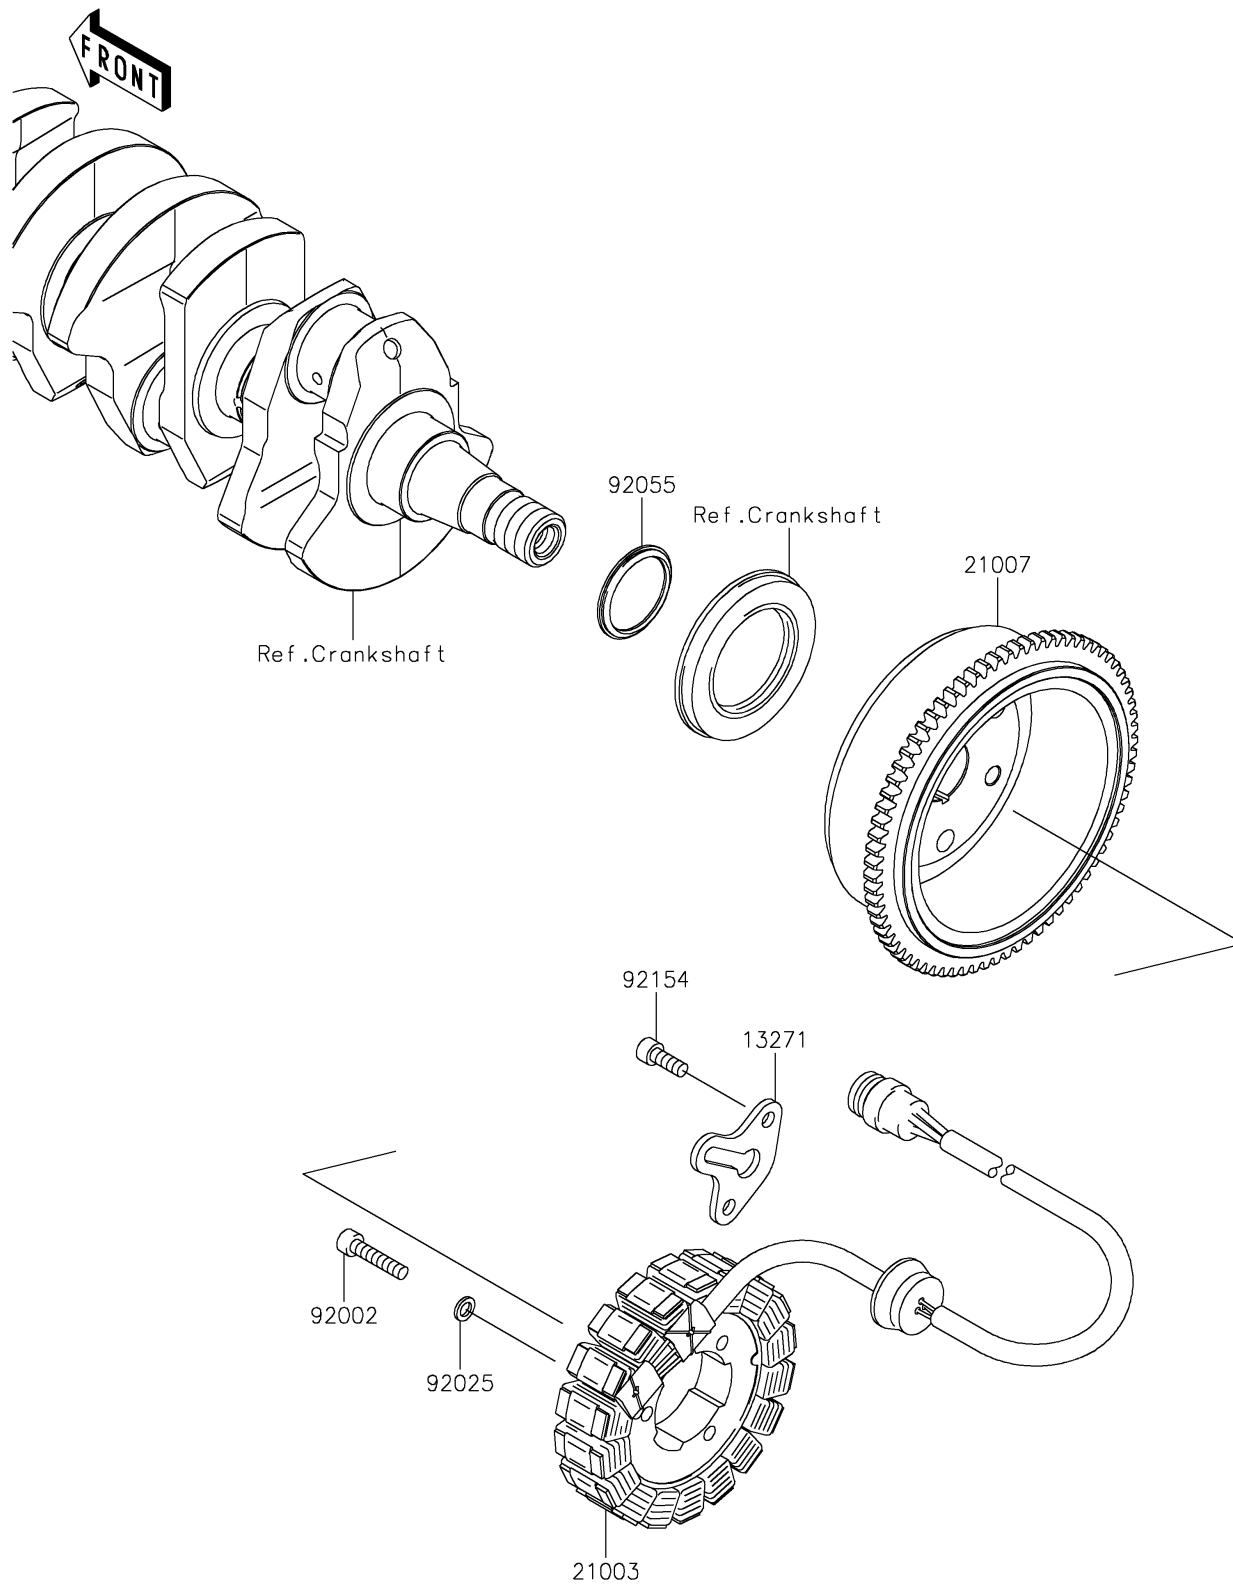

2021 JET SKI® SX-R™

PARTS DIAGRAM

Generator

E1810

2021 JET SKI® SX-R™

PARTS LIST

Generator

ITEM NAME

PART NUMBER

QUANTITY
