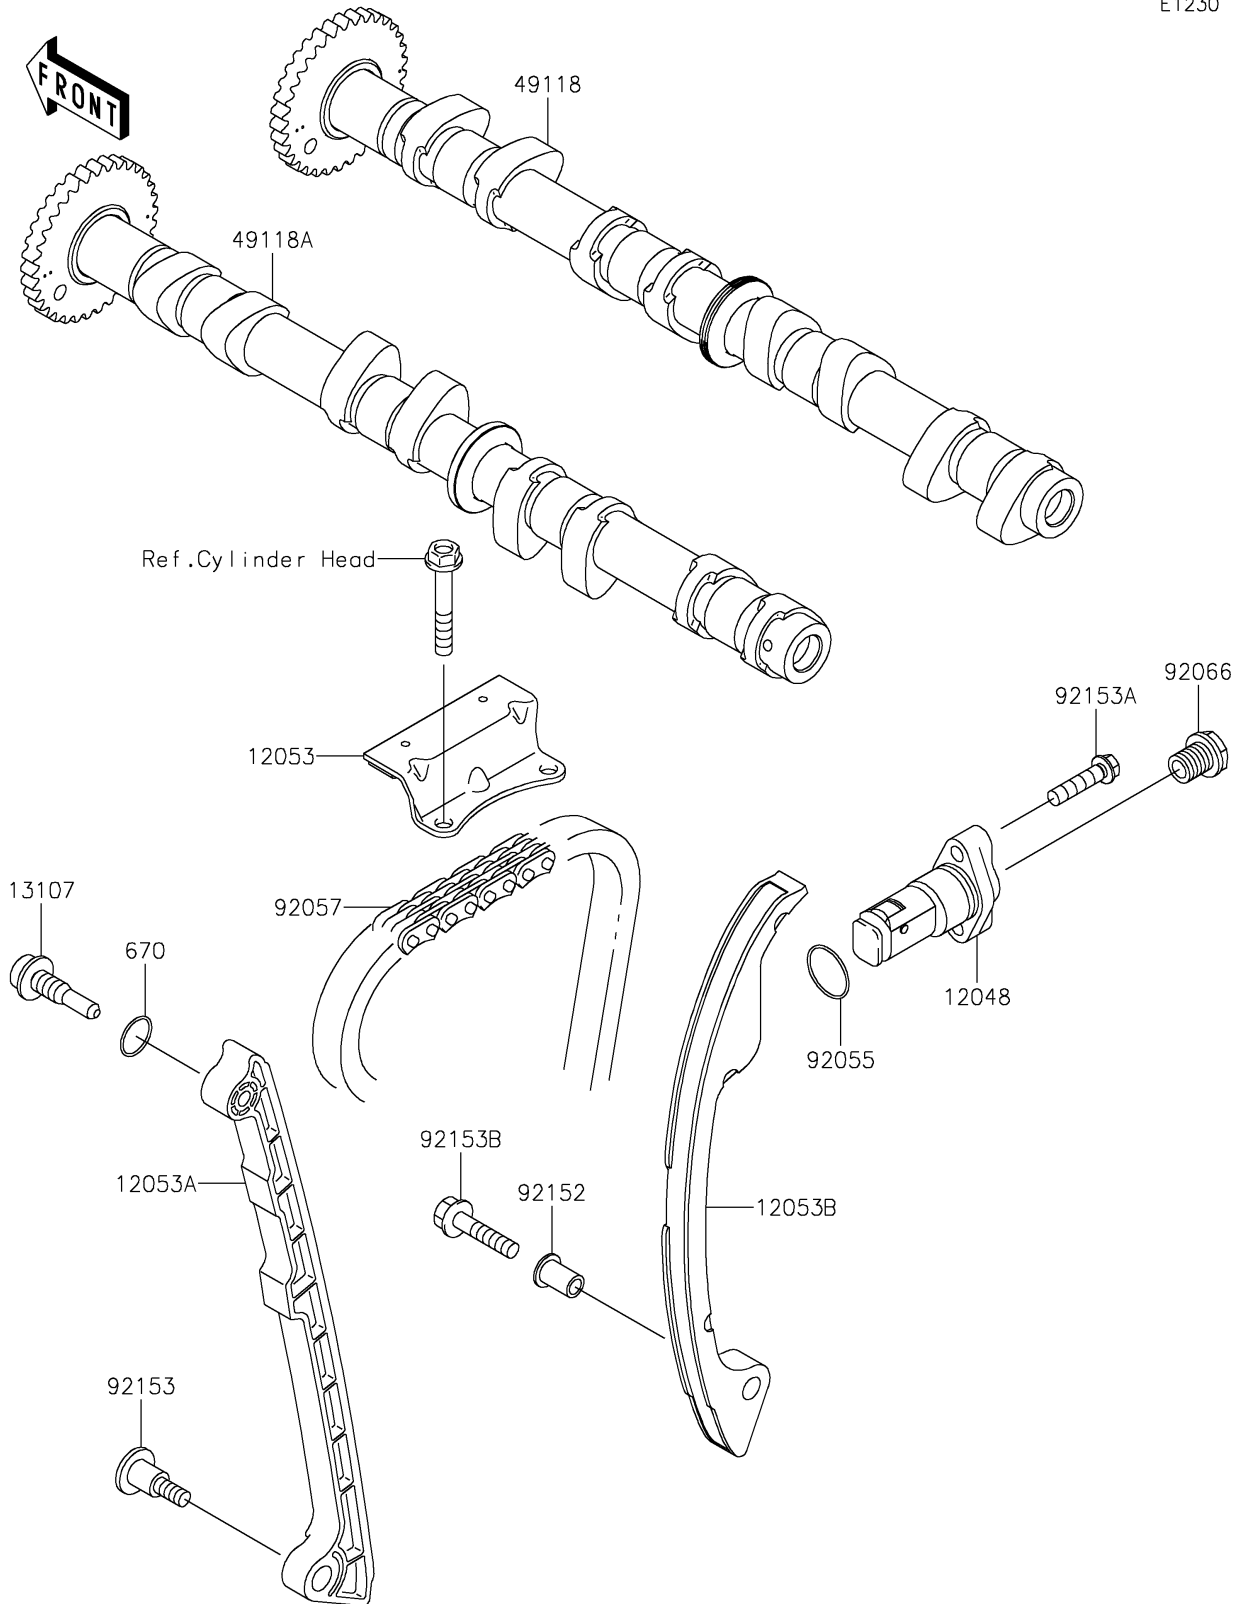

2021 JET SKI® SX-R™

PARTS DIAGRAM

Camshaft(s)/Tensioner

E1230

2021 JET SKI® SX-R™

PARTS LIST

Camshaft(s)/Tensioner

ITEM NAME

PART NUMBER

QUANTITY
