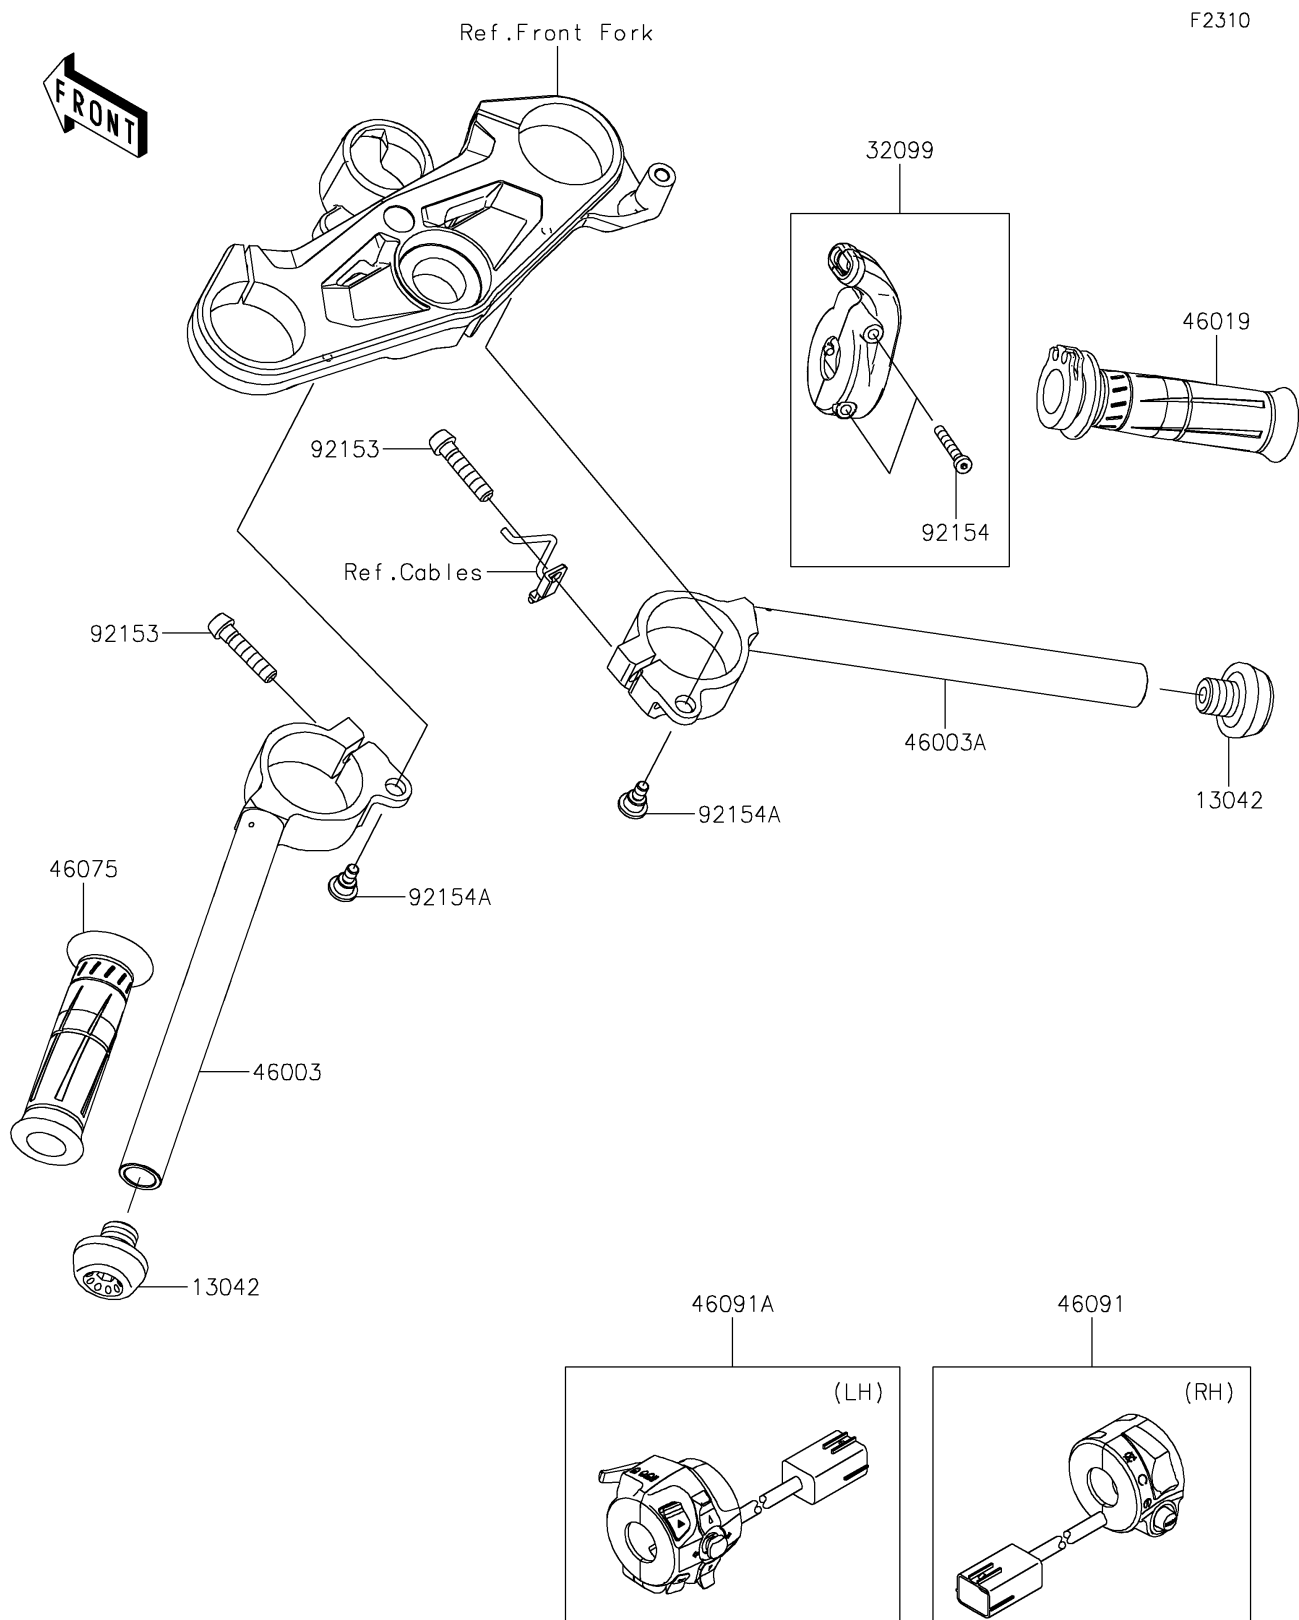

2024 Ninja H2

PARTS DIAGRAM

Handlebar

2024 Ninja H2

PARTS LIST

Handlebar

ITEM NAME	PART NUMBER	QUANTITY
-----------	-------------	----------
